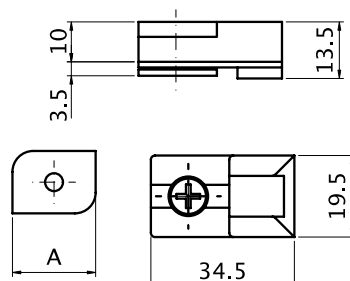

C127-B

-- 100 pz

colore: nero
dimensioni: 16/18/20mm
serie: Universale

Incontro Retto vite e camme inox