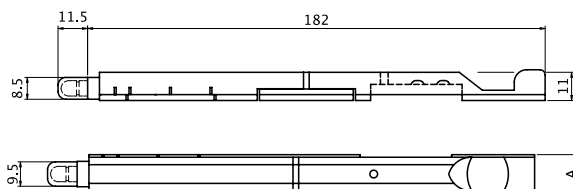

Catenaccio cava 20

C109