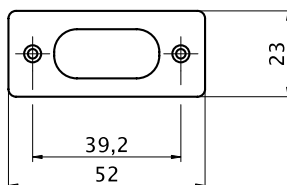

-- 200 pz

Terminale per tappo a croce 25mm

colore: nero - 1013 - 9010 - 7001
dimensioni: -
serie: -

variazioni: A - Ral 9005
          B - Ral 1013
          C - Ral 9010
          D - Ral 7001