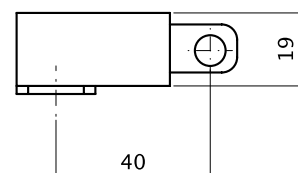

1200 cp 20 cp

colore: **nero**

dimensioni: **tipo lungo**

serie: **C.E**

Blocchetto Coll.lungo