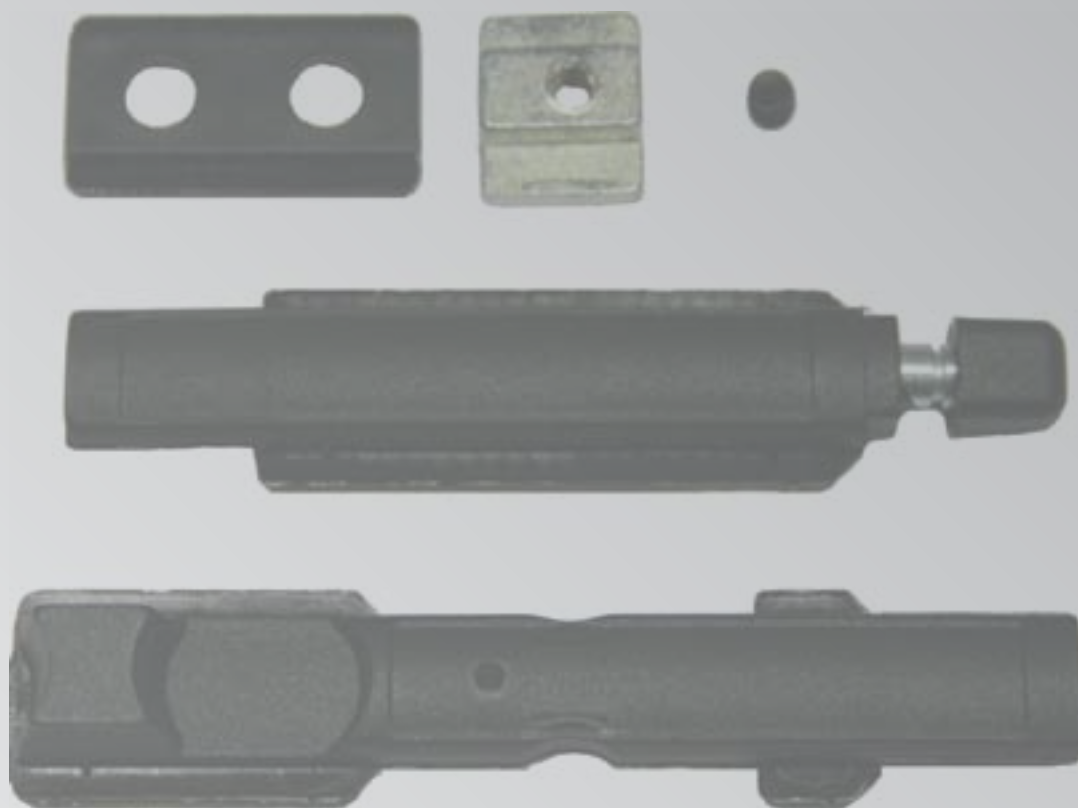

NUOVA DALBAMA 2021

CATALOGO ACCESSORI

COSTRUZIONE ACCESSORI PER SERRAMENTI
MAKING ACCESSORIES FOR DOORS WINDOWS AND SHUTTER

ACCESSORIES CATALOGUE

INDICE

2	INDICE
3	ORGANI DI CHIUSURA C101 - C179 (AC 118)
27	ORGANI DI SCORRIMENTO S103 - S131
36	MANIGLIE, CREMONESI, TAVELLINI E POMOLI MC102 - MT108 - (C126)
43	ORGANI DI FISSAGGIO AC120 - AC168
53	ACCESSORI PER ZANZARIERE ZZ101 - ZZ116
59	ACCESSORI VARI AC101 - AC153 - (C118 - C119 - C129 - C132 - C133)
71	TAPPI T101 - T123
81	COLLA, SPRAY E RITOCCHI CC - VS - VSR - RP - RPR