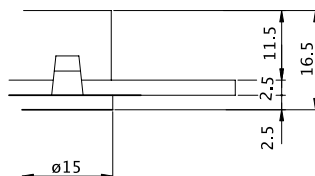

Maniglia tavellino manico lungo

ORGANI DI FISSAGGIO

PART FOR FIXING

AC120

2500 pz 250 pz

colore: Nero
 materiale: *
 serie: Universale

Registro Nylon collo basso 15mm

AC112