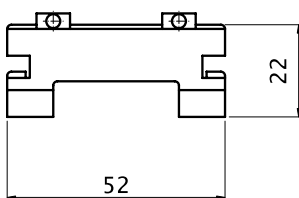

Incontro R40 doppio grano

-- 100 pz