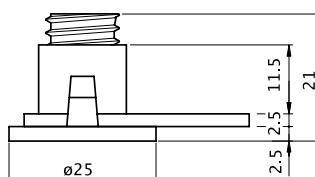

Registro Nylon vite 25mm