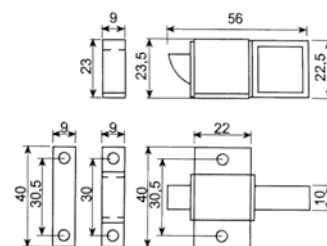

C143

50 pz

1 pz

colore: _____ *

dimensioni: _____ -

serie: **Anta - Telaio bombato**

variazioni: **A - Ral 9005**
B - Ral 1013
C - Ral 9010
D - Noce
E - Ciliegio
F - Silver
G - Ox-Bronzo (Verniciato)
H - Ox-Argento (Verniciato)
I - Oro (verniciato)

Cricchetto Unificato

C177

100 pz

20 pz

colore: _____ *

dimensioni: _____ -

serie: **Universale**

variazioni: **A - Ral 9005**
B - Ral 1013
C - Ral 9010
D - Ral Ox-Arg
E - Ral Ox B2
F - Oro Ottonato
G - Grigio Raffaello
H - Marrone Raffaello
I - Ral 8017

Cricchetto alluminio

C131

400 pz

100 pz

colore: **zincato bianco**

dimensioni: _____

serie: _____

variazioni: **A - 9 mm**
B - 12 mm

Perno chiusura Supplementare