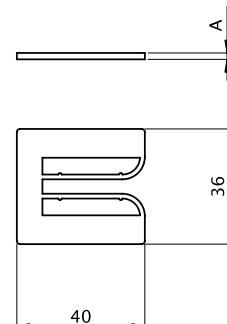

AC114

-- --

colore: _____ *

dimensioni: _____ *

serie: _____ -

variazioni: **A - Rosso - mm 2 - 1000 pz**
B - Giallo - mm 3 - 800 pz
C - Nero - mm 4 - 600 pz
D - Bianco - mm 5 - 500 pz

Compensatore telaio

AC136

2000 pz 100 pz

colore: _____ **Zincato bianco**

materiale: _____ **Alluminio**

serie: _____ -

variazioni: **A - 12x15**
B - 12x20
C - 12x30
D - 12x40
E - 12x45

Grano alluminio

AC137

-- --

colore: _____ *

materiale: _____ **Zama**

serie: _____ **Universale**

Piastrina per registro telaio