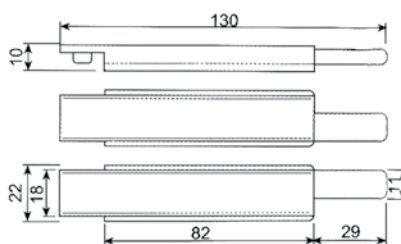

250 cp

10 cp

colore: **nero**

dimensioni: **-**

serie: **Universale**

Terminale asta R50