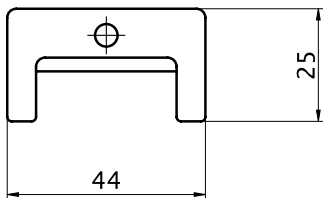

Incontro a rullo Nylon

-- 100 pz

colore: **nero**

dimensioni: **--**

serie: **R.40**

C166