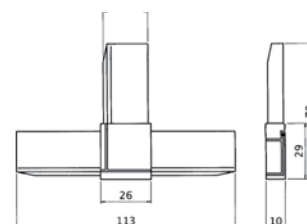

Giunto At telaio fisso Dx/Sx