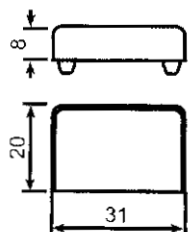

colore: _____ *

dimensioni: _____ -

serie: _____ -

variazioni: A - Ral 9005 _____

B - Ral 1013 _____

C - Ral 9010 _____

D - Ral 8017 _____