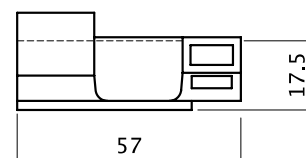

1000 cp 20 cp

colore: **nero**

dimensioni: **-**

serie: **R.40**

Blocchetto collegamento R40