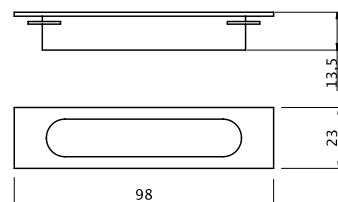

S109

-- 50 pz

colore: _____ *

materiale: **Nylon**

serie: **Universale**

variazioni: **A - Ral 9005**
B - Ral 9010

Maniglia a vaschetta rettangolare