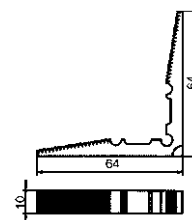

Zeppe per spessoramento vetri