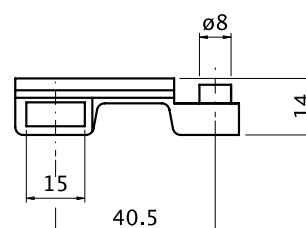

1000 cp 20 cp

colore: **nero**

dimensioni: **-**

serie: **R.40**

Blocchetto collegamento R40