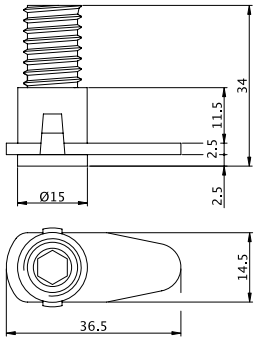

colore: Nero
materiale: *
serie: Universale

AC134