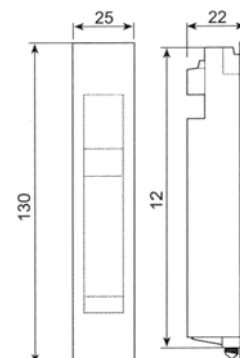

materiale: **Alluminio**

serie: **Skeit**

variazioni: **A - Ral 9005**

Maniglia per scorrevole Skeit

S108

-- 100 pz

colore: _____ *

materiale: **Nylon**