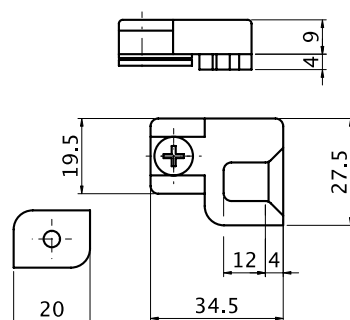

C128

-- 100 cp

colore: nero
dimensioni: 16/18/20mm
serie: Universale

Incontro Dec.vite e camme inox