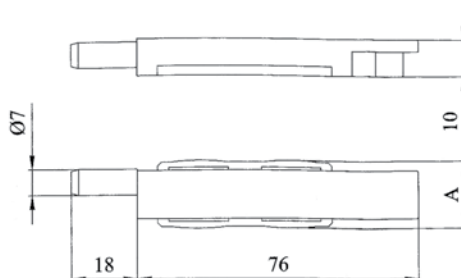

250 cp

10 cp

colore: **nero**

dimensioni: **-**

serie: **R40**

Terminale asta R40 Ø 7