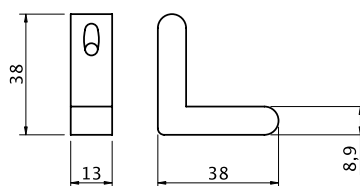

--

100 pz

colore: **nero**

dimensioni: -

serie: -

Squadretta telaio fisso