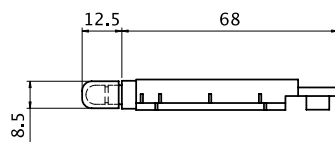

C101

colore: **nero**

dimensioni: **20mm**

serie: **Universale**

250 pz

10 pz

Terminale asta cava 20