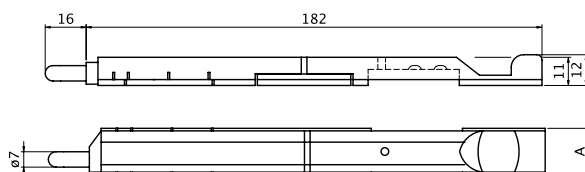

100 cp   10 cp

Catenaccio R40 a punta piatta

colore: **nero**

dimensioni: -

serie: **R40**

C149

100 cp   2 cp

Catenaccio R.40 punta tonda

colore: **nero**

dimensioni: -

serie: **R40**

C174