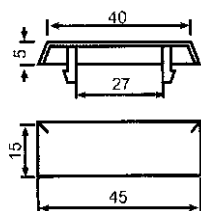

colore: _____ *

dimensioni: _____ -

serie: _____ -

variazioni: A - Ral 9005 _____

B - Ral 1013 _____

C - Ral 9010 _____

D - Ral 8017 _____

AC110

-- 100 pz

Cappetta drenaggio ALPHA

colore: _____ *

dimensioni: _____ -

serie: _____ **Universale**

variazioni: A - Ral 9005 _____

B - Ral 1013 _____

C - Ral 9010 _____

D - Ral 8017 _____

E - Ral 7001 _____

AC102

-- 200 pz

Cappetta drenaggio arrotondata

colore: _____ *

dimensioni: _____ -

serie: _____ -

variazioni: A - Ral 9005 _____

B - Ral 1013 _____

C - Ral 9010 _____

D - Ral 8017 _____

AC169

-- 500 pz

Cappetta drenaggio lunga