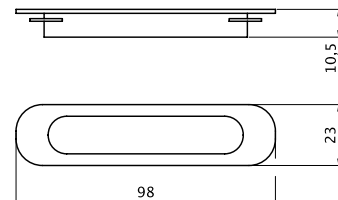

S108

-- 100 pz

colore: _____ *

materiale: **Nylon**

serie: **Universale**

variazioni: **A - Ral 9005**
B - Ral 1013
C - Ral 9010

Maniglia a vaschetta ovale