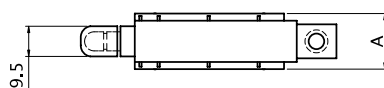

ORGANI DI CHIUSURA

LOCKING EQUIPMENT

C101

colore: **nero**

dimensioni: **20mm**

serie: **Universale**

250 pz

10 pz