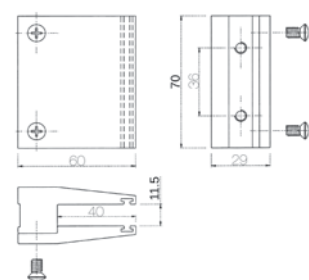

serie: -

Zeppe per spessoramento vetri

AC166

50 pz

--

colore: vari

dimensioni: *

serie: universale