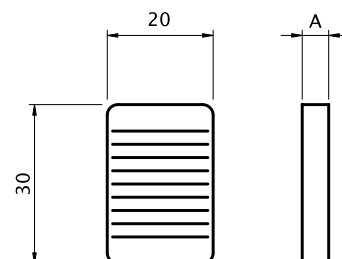

Spessori per vetro 20x80 doppi