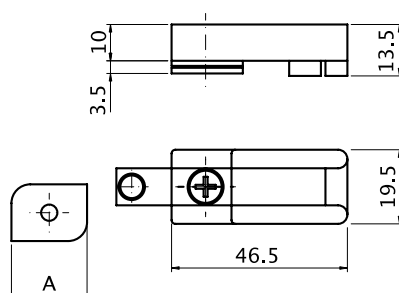

dimensioni: **diam.8**

serie: **Universale**

C104**Terminale asta per soglia OTTONE**

250 pz

10 pz

colore: **nero**

dimensioni: **diam.6**

serie: **Universale**

C105**Terminale asta per soglia DX/SX OTTONE**

250 cp

10 cp

colore: **nero**

dimensioni: **18mm**

serie: **C.E**

C134**Terminale asta cava 18**

250 pz

C128

-- 100 cp

colore: nero
 dimensioni: 16/18/20mm
 serie: Universale

Incontro Dec.vite e camme inox

C128-ADX

-- 100 pz

colore: nero
 dimensioni: 16/18/20mm
 serie: Universale

Incontro Dec.vite e camme inox

colore:	nero
dimensioni:	16/18/20mm
serie:	Universale

C128-BSX

-- 100 pz

Incontro Dec.vite e camme inox

colore:	nero
dimensioni:	16/18/20mm
serie:	Universale

C142

-- 100 pz

Incontro doppio asta nylon vite e camme inox