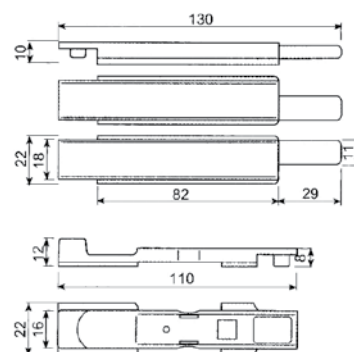

Catenaccio R.50 punta piatta

C154

colore: **nero**

dimensioni: **18mm**

serie: **C.E**

100 cp   2 cp

Catenaccio cava 18 decentrato DX/SX

C156

colore: **nero**

dimensioni: **16mm**

serie: **Universale**

20 pz   2 pz

Catenaccio a scatto cava 16