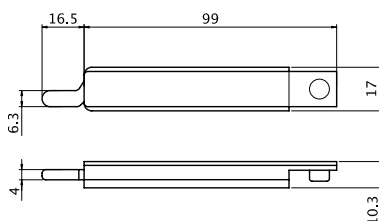

250 cp

10 cp

colore: **nero**

dimensioni: **-**

serie: **R40**

Terminale asta R40 punta piatta