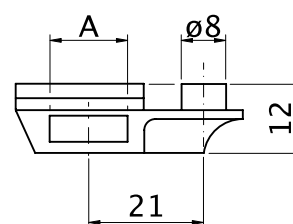

1000 cp 100 cp

colore: **nero**

dimensioni: **tipo corto**

serie: **-**

Blocchetto Coll.corto