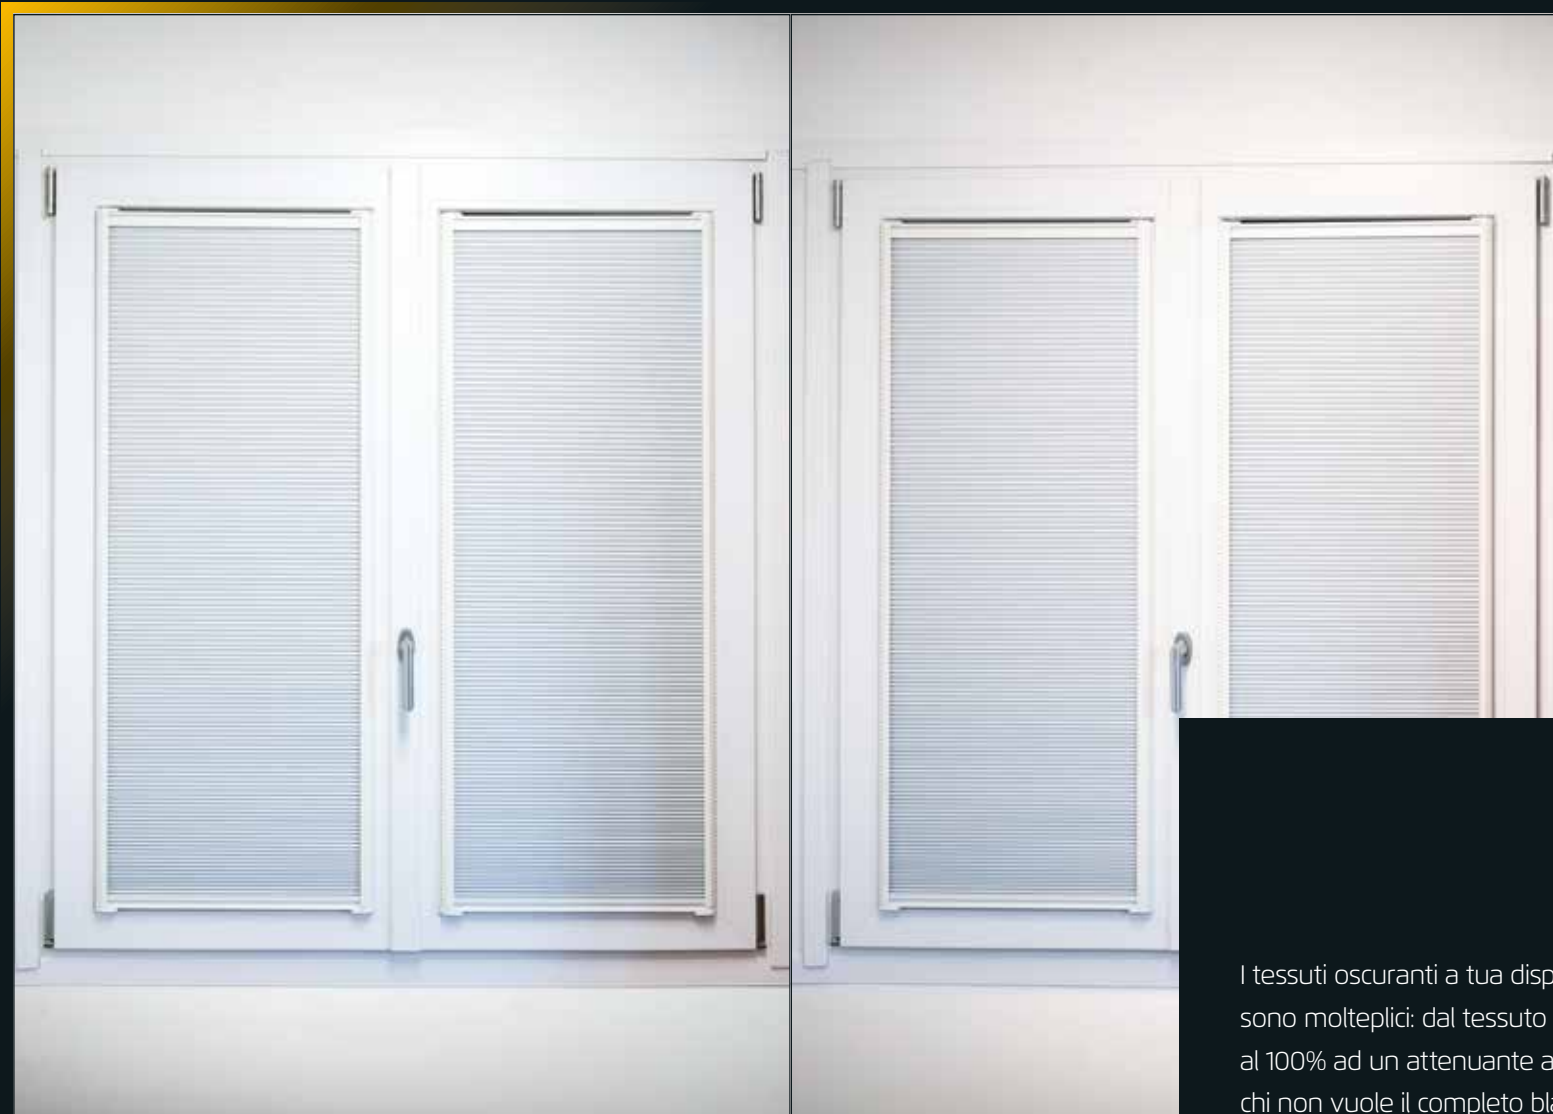

I tessuti oscuranti a tua disposizione sono molteplici: dal tessuto oscurante al 100% ad un attenuante all'80% per chi non vuole il completo black-out. A disposizione anche tessuti filtranti per arredare la stanza