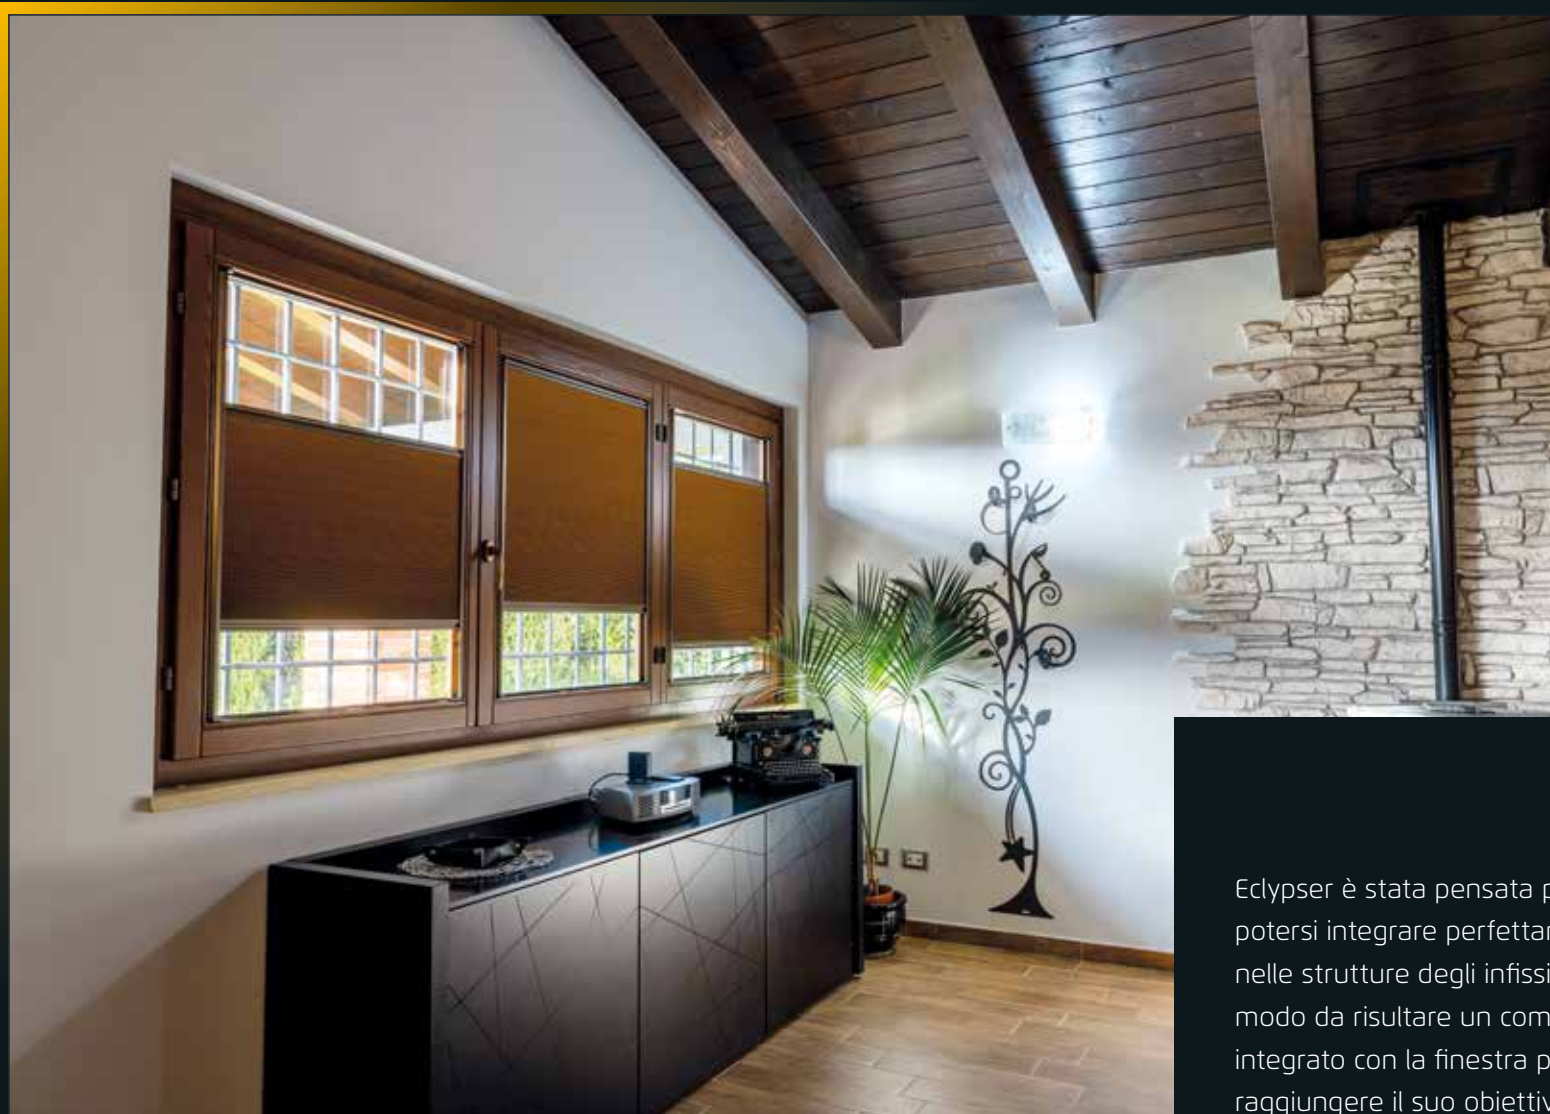

ECLYPSE

Eclypser è la tenda che oscura la tua stanza in 3 secondi

- ✓ **senza** forare gli infissi
- ✓ **senza** avere tende con fili penzolanti dentro casa
- ✓ **senza** neanche dover usare un cacciavite o la cassetta degli attrezzi per installarla

Eclypser in Casa

Eclypser è stata pensata per potersi integrare perfettamente nelle strutture degli infissi in modo da risultare un componente integrato con la finestra per poter raggiungere il suo obiettivo: essere una tenda oscurante che si adatta perfettamente all'estetica della casa.

La tenda oscurante Eclypser è la soluzione perfetta per tutte quelle persone che non vogliono prodotti che hanno la necessità di opere murarie per essere installati (come tapparelle o bastoni che devono essere fissati a parete). Eclypser si monta anche senza usare il cacciavite