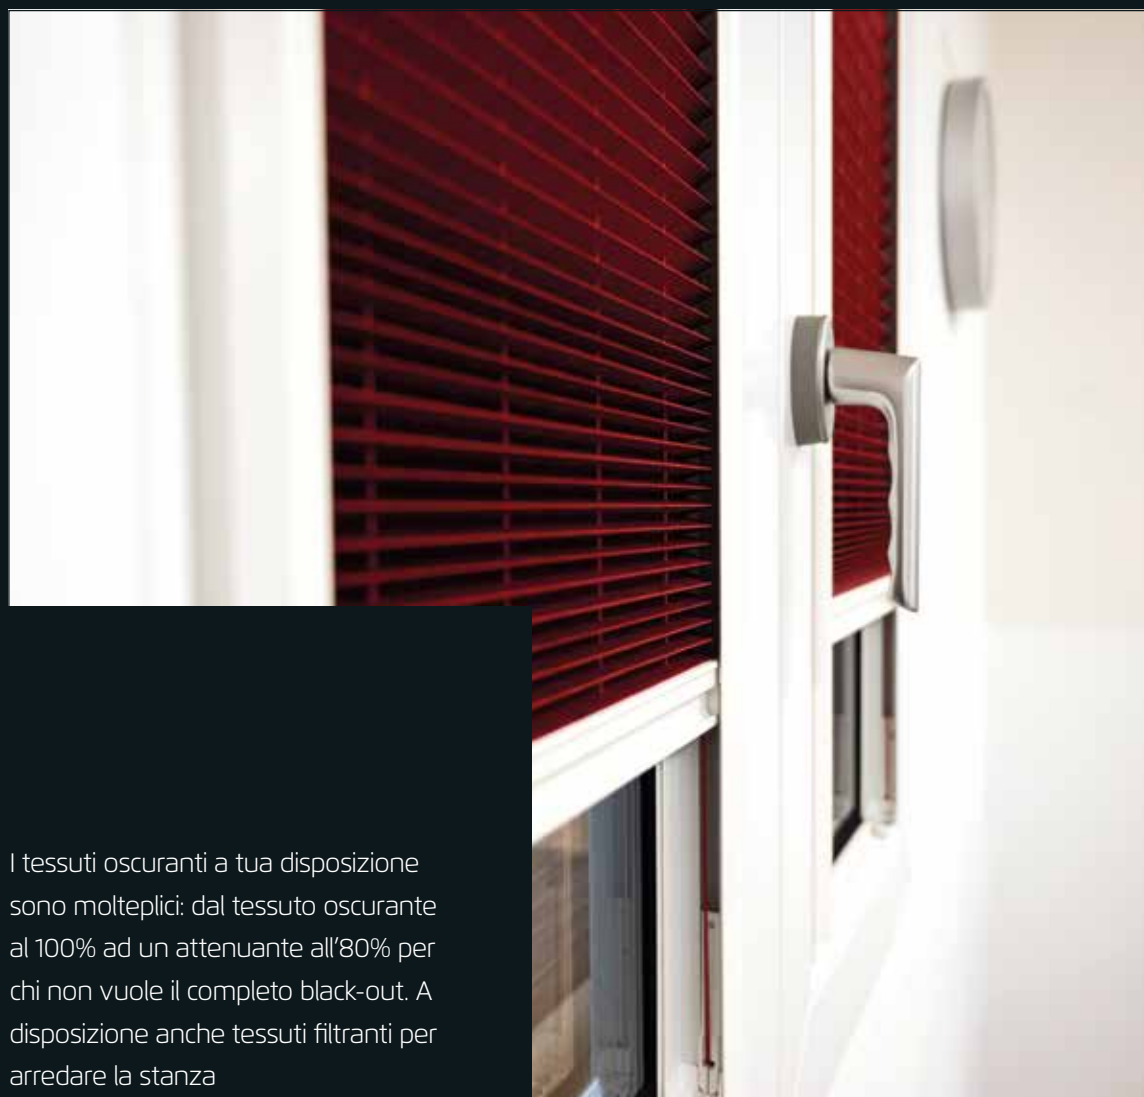

I tessuti oscuranti a tua disposizione sono molteplici: dal tessuto oscurante al 100% ad un attenuante all'80% per chi non vuole il completo black-out. A disposizione anche tessuti filtranti per arredare la stanza