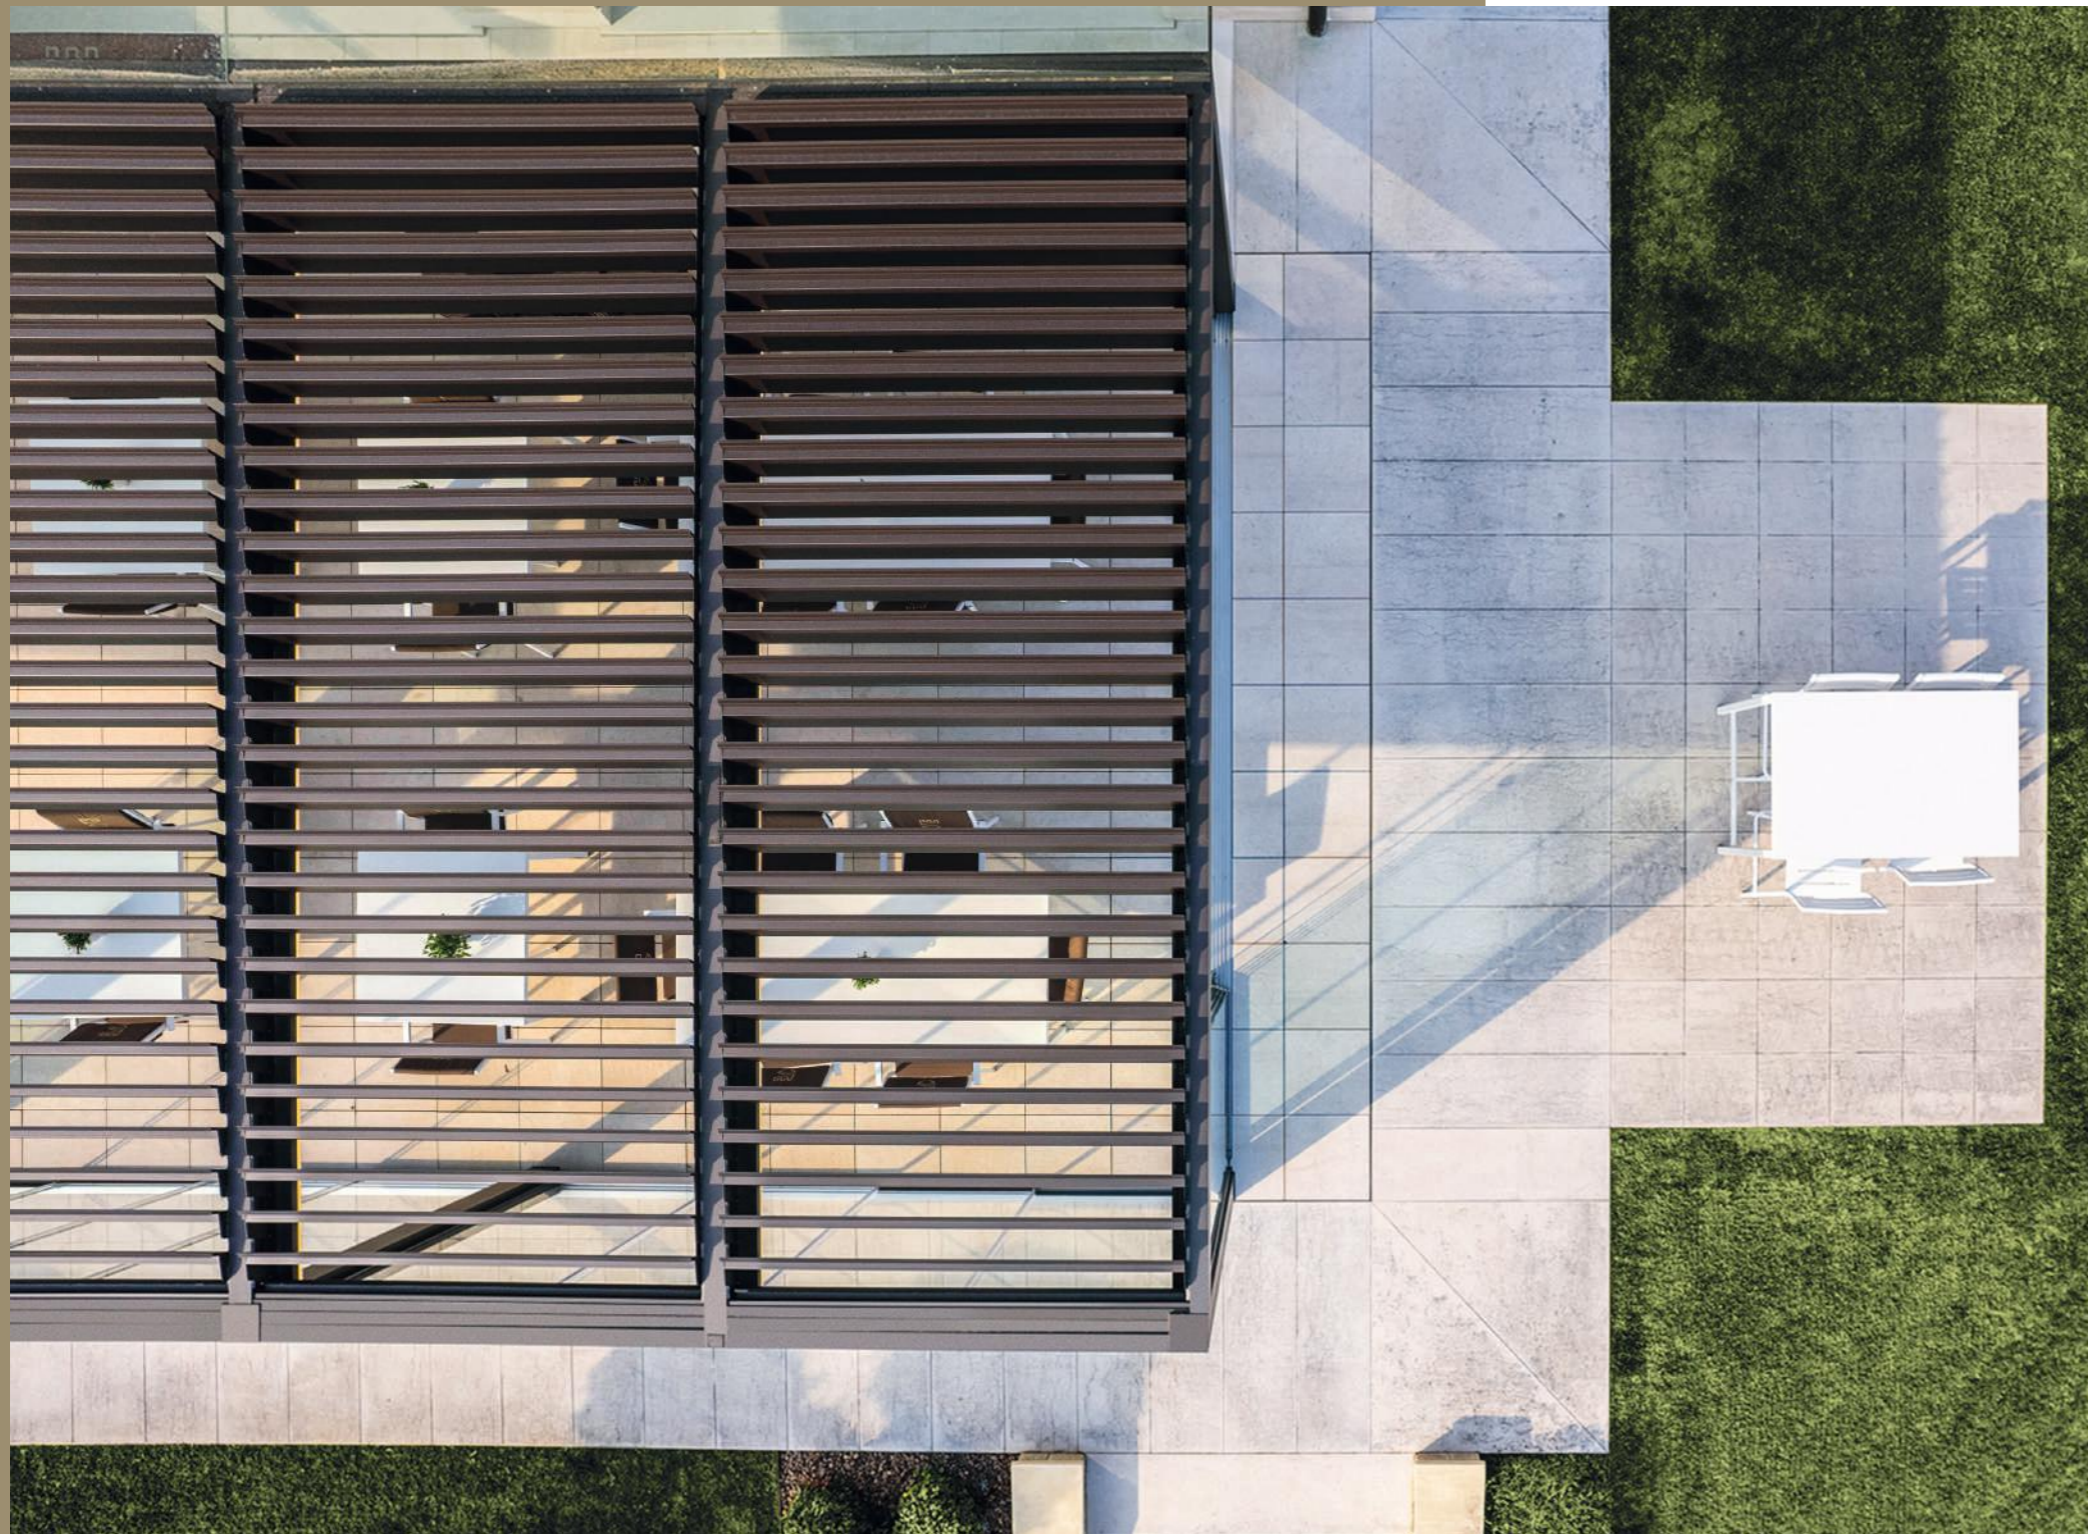

Multi-modulo autoportante
Fuori standard; chiusura vetro
perimetrale con sistema vetro Slidy.
Colore: Corten.