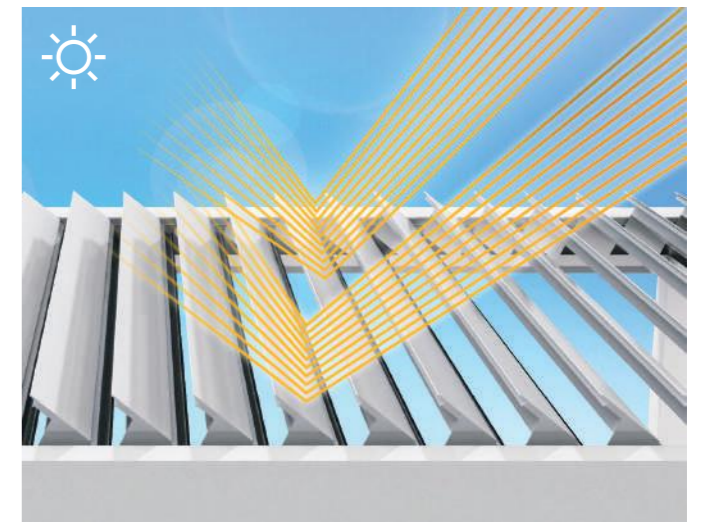

Le pergole Waterproof, grazie al design essenziale, si sposano perfettamente con qualsiasi contesto architettonico in cui vengono inserite, col pregio di valorizzarlo al meglio. Le diverse combinazioni possibili e la versatilità dell'apertura delle lamelle consentono una libertà creativa in fase di progettazione senza eguali. La pergola bioclimatica Waterproof in alluminio estruso verniciato a polveri è disponibile nelle versioni autoportante o addossata all'edificio, ma è possibile creare anche delle soluzioni uniche, interamente personalizzabili.

L'EMOZIONE DI VIVERE ALL'APERTO

YCO

MOVIMENTAZIONE DELLE LAME CONDIZIONI CLIMATICHE

VENTILAZIONE

Le lamelle, orientabili fino a 103°, se leggermente aperte, permettono di usufruire del comfort migliore lasciando passare una ventilazione controllabile grazie all'inclinazione delle stesse.

PROTEZIONE SOLARE

Le radiazioni dirette del sole, quelle più nocive, sono lasciate fuori grazie all'inclinazione delle lamelle, per godere sempre della giusta ventilazione.

DRENAGGIO ACQUA

Quando chiuse, le lamelle proteggono dal sole diretto e dalla pioggia. In questo modo l'acqua piovana viene correttamente convogliata nella struttura.

PROTEZIONE SPORCIZIA

Grazie all'innovativo profilo lamella si evita il deposito di foglie e sporcizia. Questo inoltre migliora l'estetica della parte superiore della pergola, nascondendo alla vista il canale di deflusso acqua.