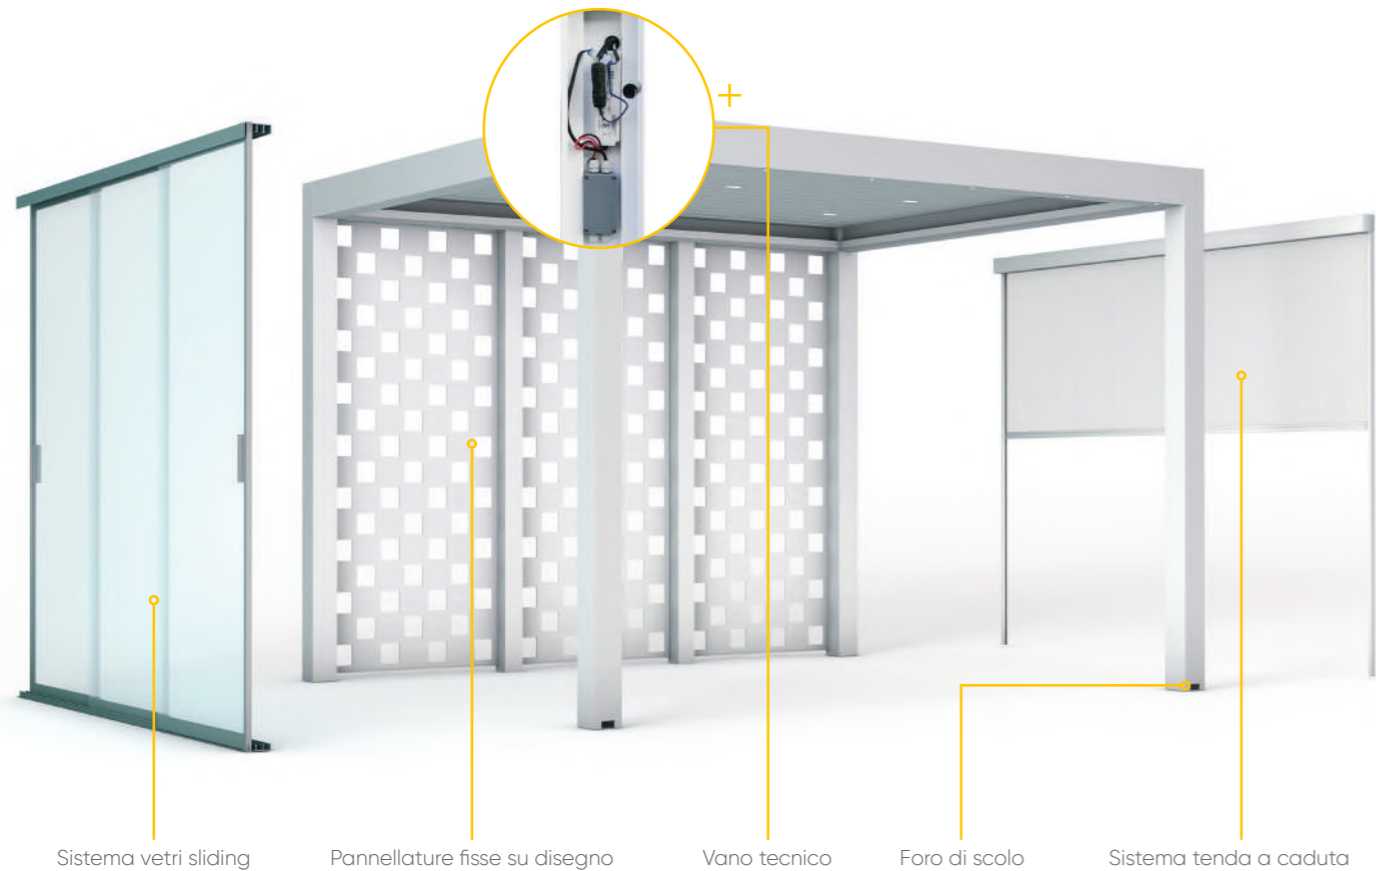

PROTEZIONE SPORCIZIA

Grazie all'innovativo profilo lamella si evita il deposito di foglie e sporcizia. Questo inoltre migliora l'estetica della parte superiore della pergola, nascondendo alla vista il canale di deflusso acqua.

Sistema vetri sliding Pannellature fisse su disegno Vano tecnico Foro di scolo Sistema tenda a caduta

CONFIGURAZIONI TECNICHE
E ACCESSORISTICA

SISTEMA FARETTI SU LAMELLE
I sistemi di illuminazione, a faretto, sono forniti di centralina dimmerabile: Abbinabile a tende verticali e/o vetrate