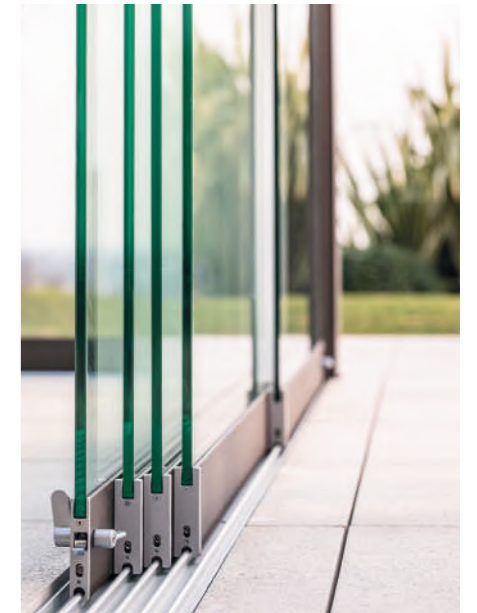

LA SFIDA DELLA CONTEMPORANEITÀ
STA NEL PENSARE L'ARCHITETTURA COME
SIMBIOSI TRA MATERIA E FORMA,
LUCE E OMBRA, INTERNO ED ESTERNO,
PROTEZIONE E LIBERTÀ.

Sistema vetro Slidy scorrevole
telescopico in vetro per verande,
balconi, terrazze e portici.
Una soluzione pulita e lineare per
riparare lo spazio da pioggia,
vento, raggi UV e rumori con i
pannelli in vetro temprato.