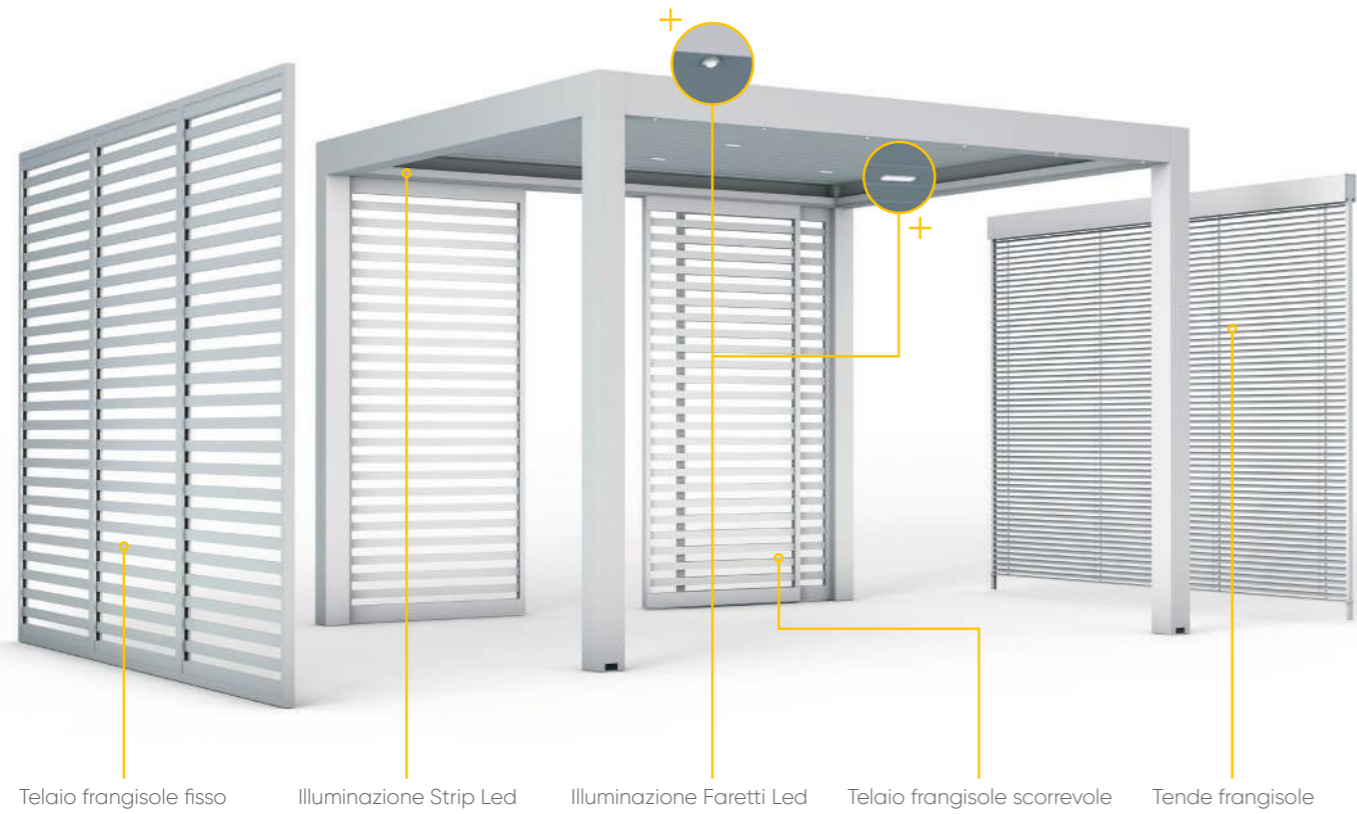

CONFIGURAZIONI TECNICHE
E ACCESSORISTICA

Telaio frangisole fisso   Illuminazione Strip Led   Illuminazione Faretto Led   Telaio frangisole scorrevole   Tende frangisole