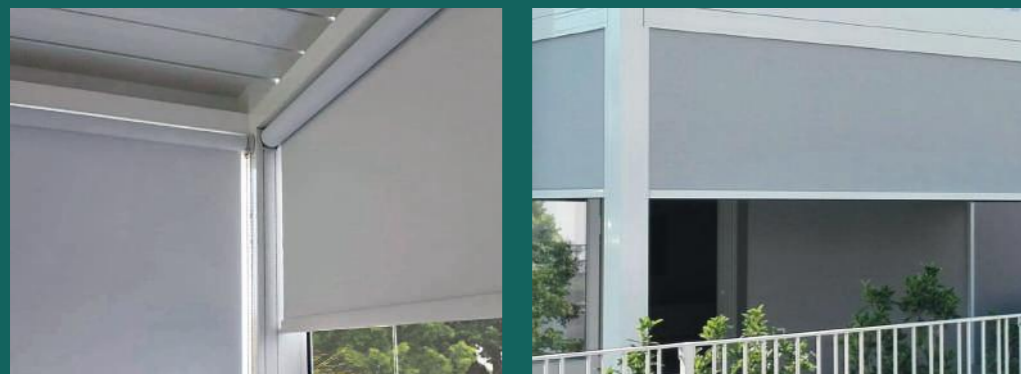

Pergola bioclimatica addossata, finitura bianco RAL 9010, con tende a caduta.