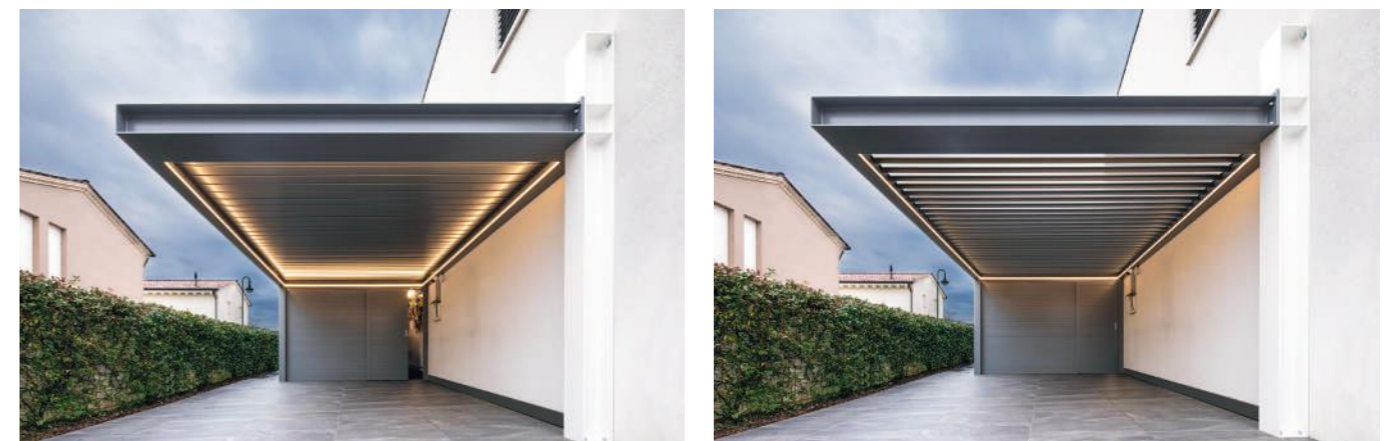

COMBINANDO I SISTEMI PIÙ INNOVATIVI
E MATERIALI COSTRUTTIVI
DI ALTISSIMA QUALITÀ, YCO OFFRE
AMPIE POSSIBILITÀ TECNICHE ED ESTETICHE,
PER SODDISFARE I DESIDERI PIÙ AMBIZIOSI
DI PROGETTAZIONE E ARCHITETTURA.