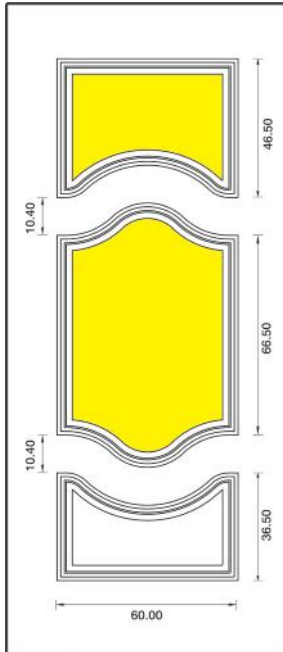

UN966 Mod. URBINO

Maniglione
MG26 Square

Inserto in
vetro VT182