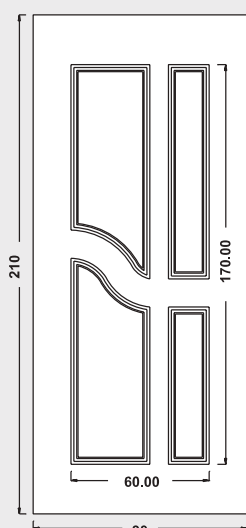

MOD. PISA
UN 905 DX