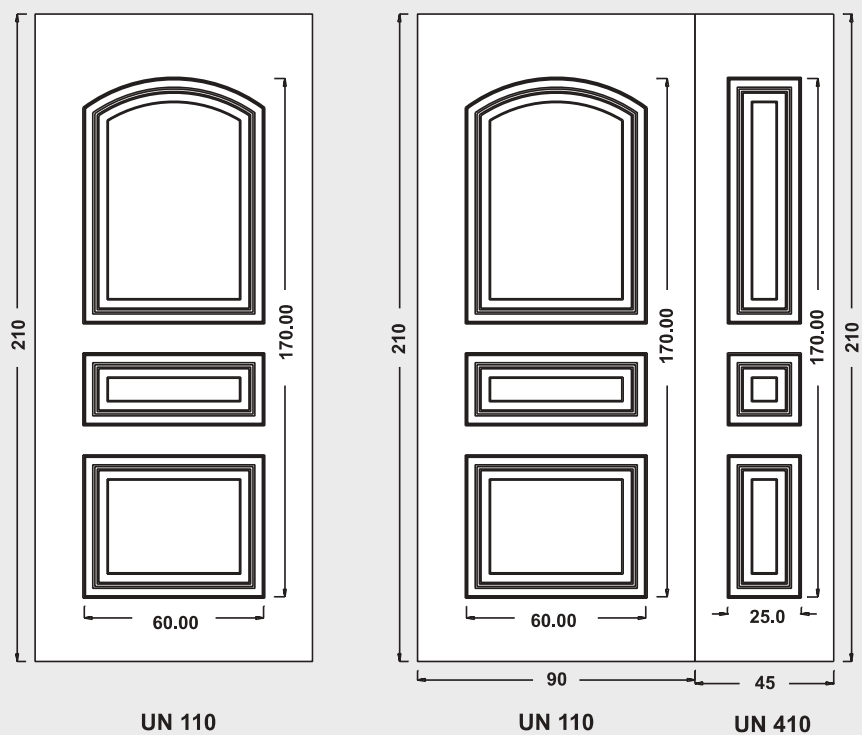

UN110 Mod. CAPITELLO

Pomolo
190A Norge

Battente 21A
Margherita