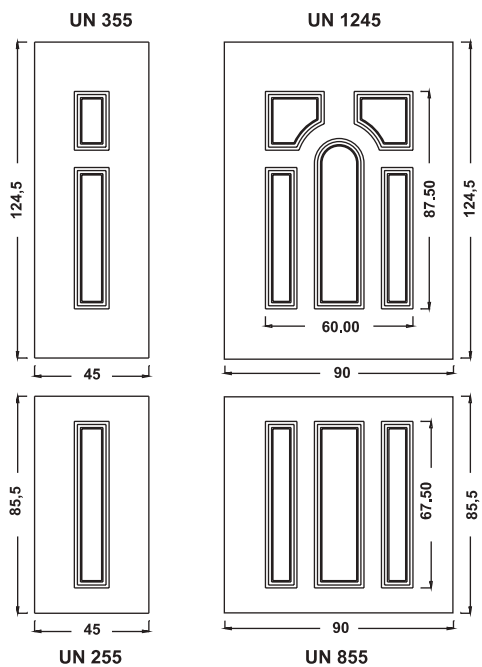

UN 455

Maniglione 717 Firenze

UN 912

Battente 38 Giglio