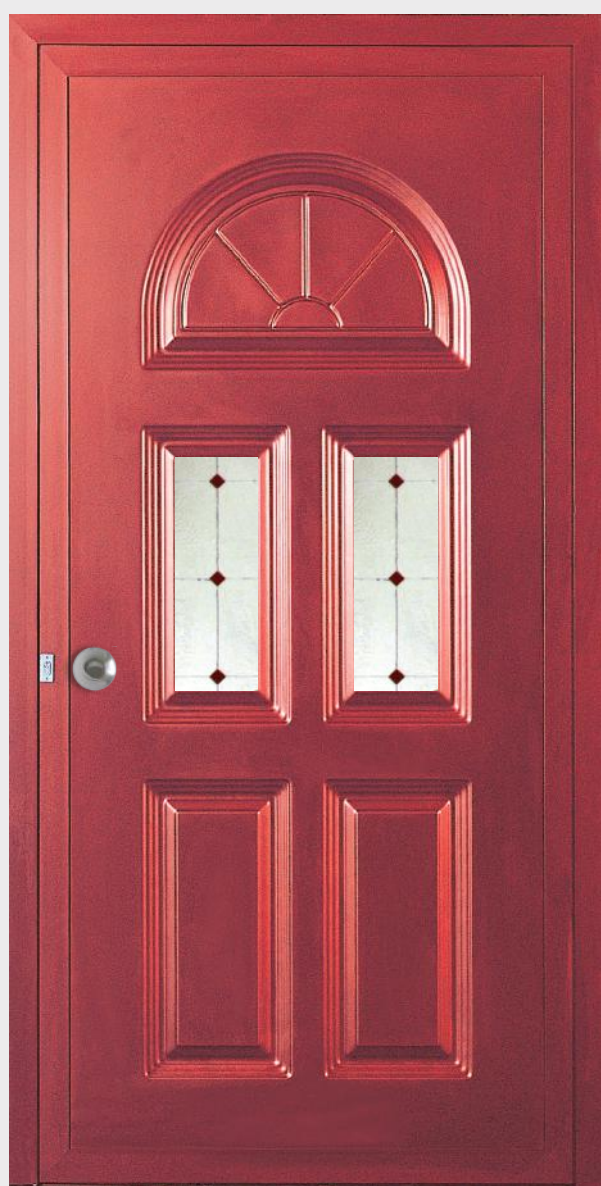

Maniglia P174R Aster

Inserto in vetro VT156