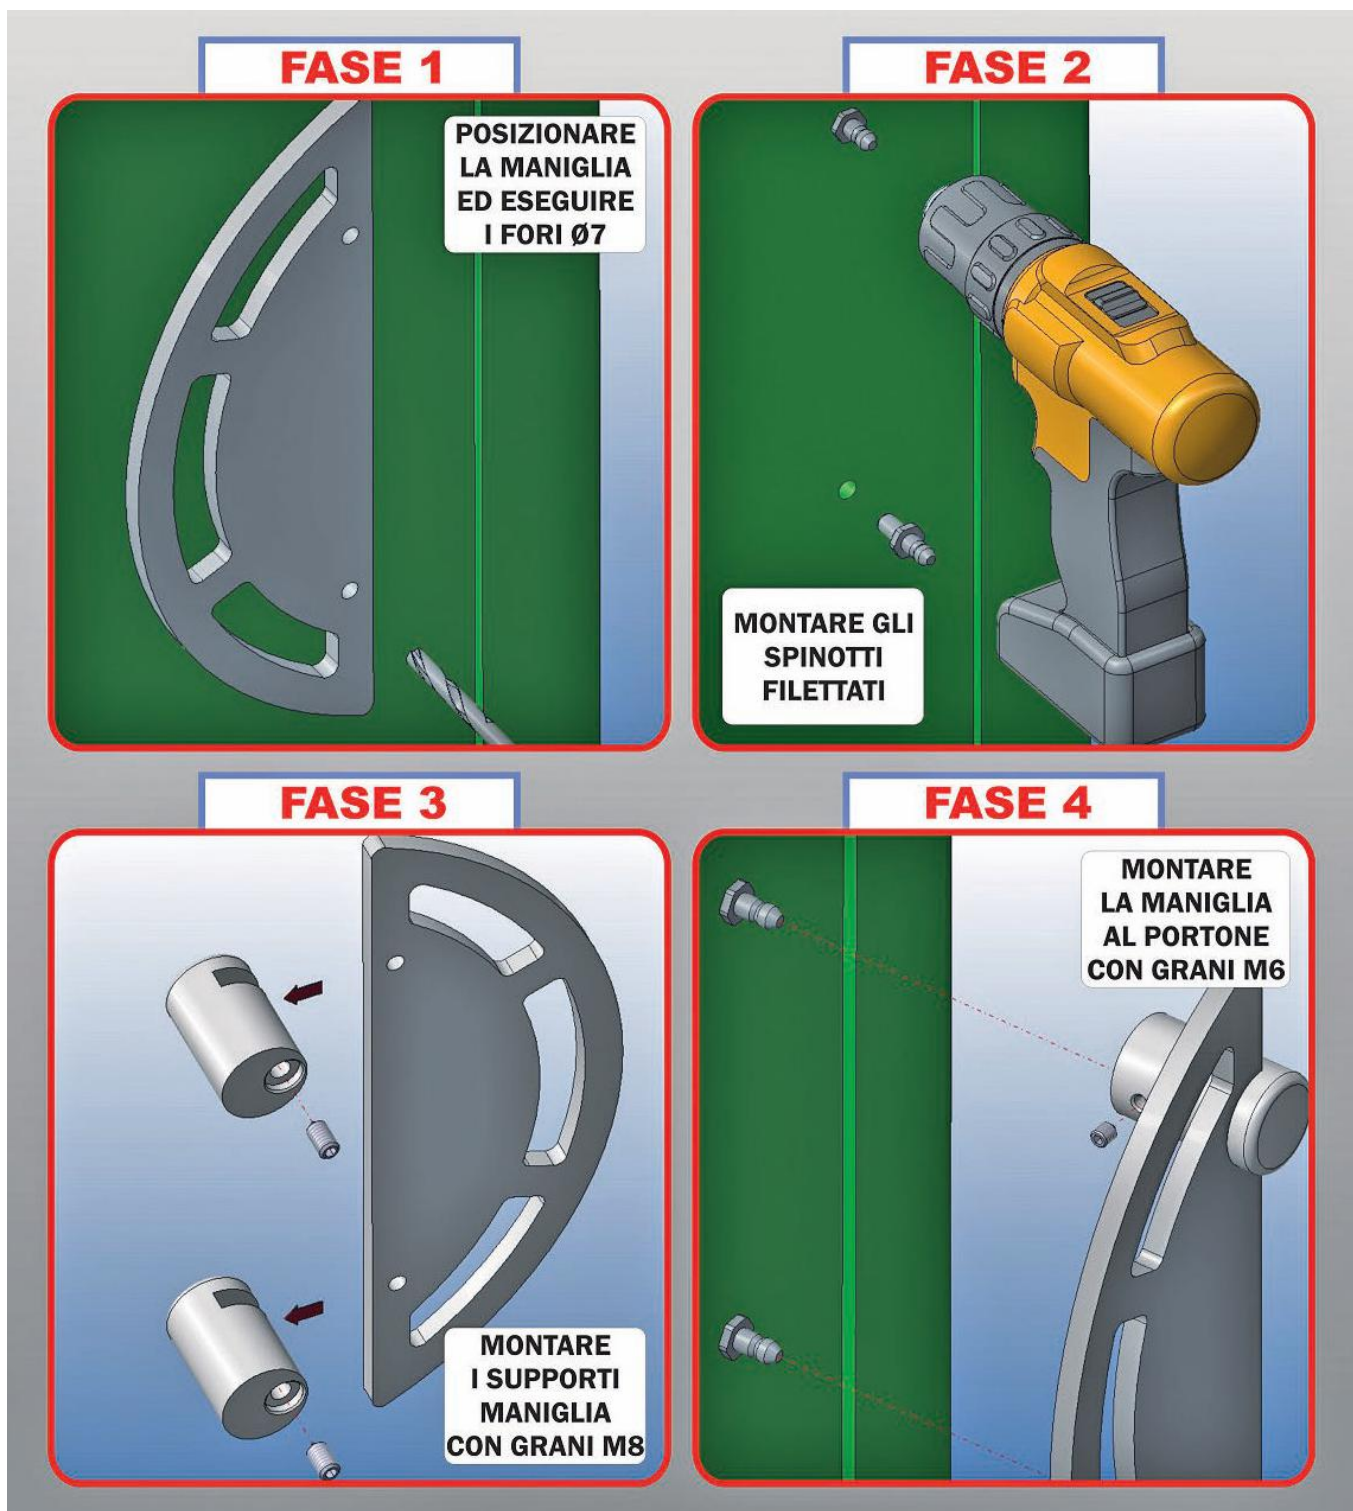

SCHEMA DI MONTAGGIO