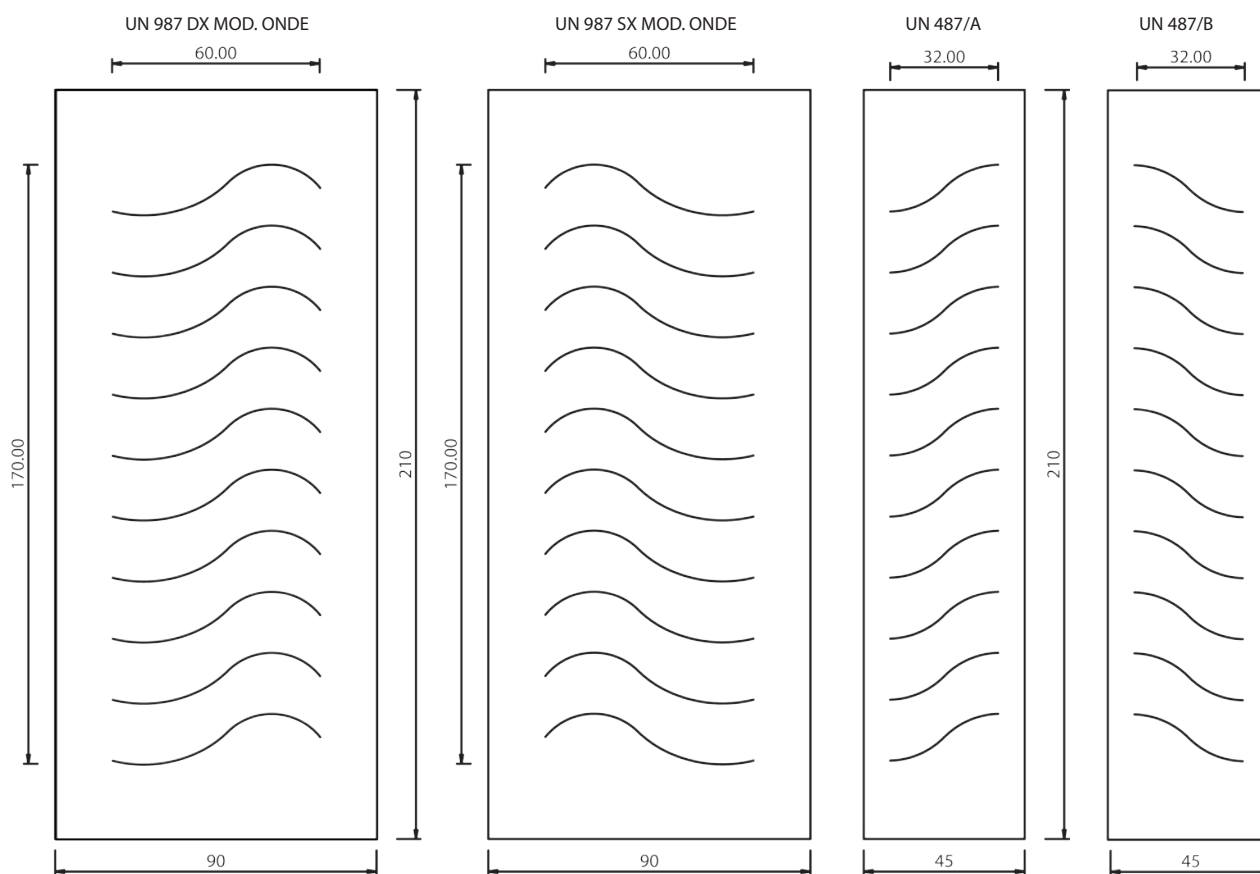

Maniglia CD75 Robot

UN 487 /B

Maniglione 731 Sabina

UN988 Mod. TRIANGOLARE

UN 488/B

Pomolo P106R B8 Triangolare

UN 488/A

Maniglione MA01