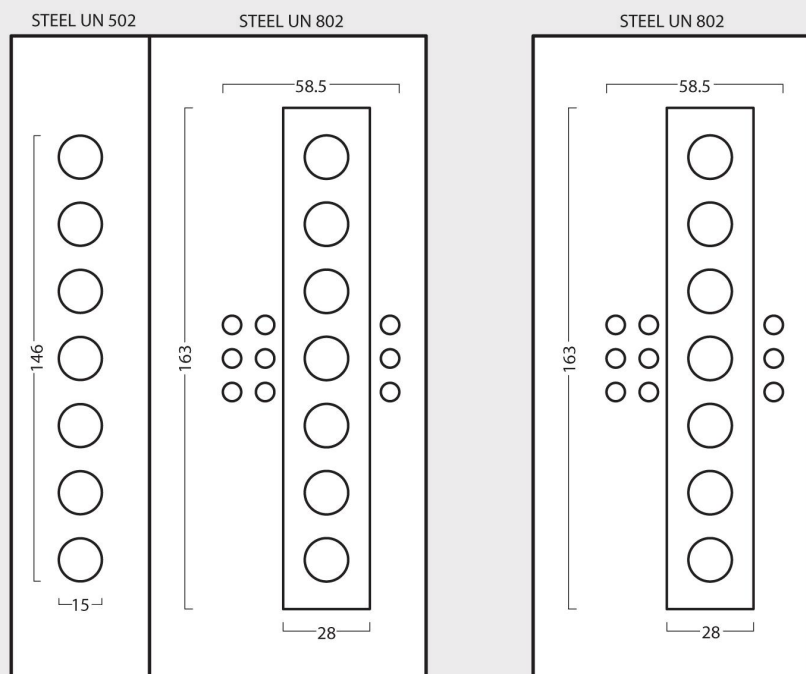

UN 508

Maniglia P120 RB8 Roger

UN801V

UN 508

Inserti in vetro VT339

Maniglione MA07

UN802

Maniglione MA03