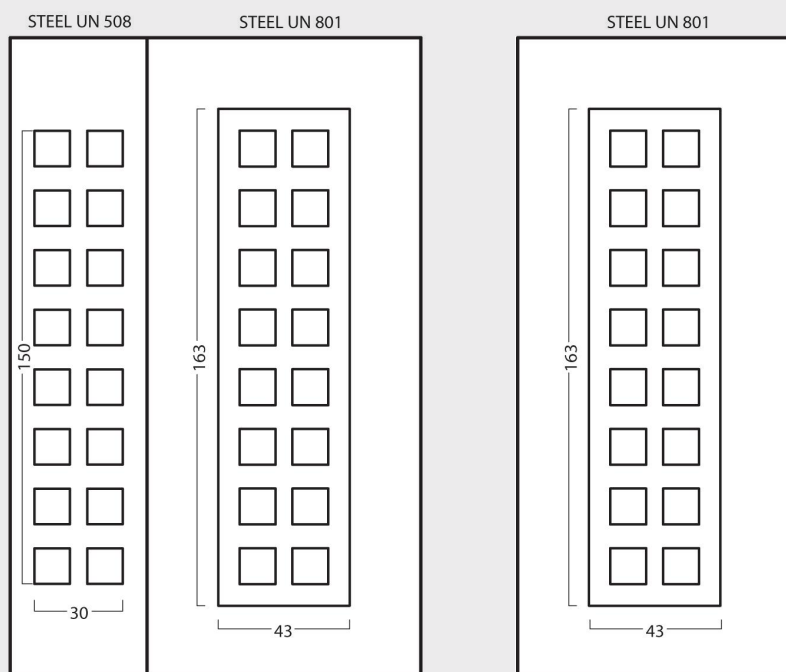

UN801

Maniglione MA01