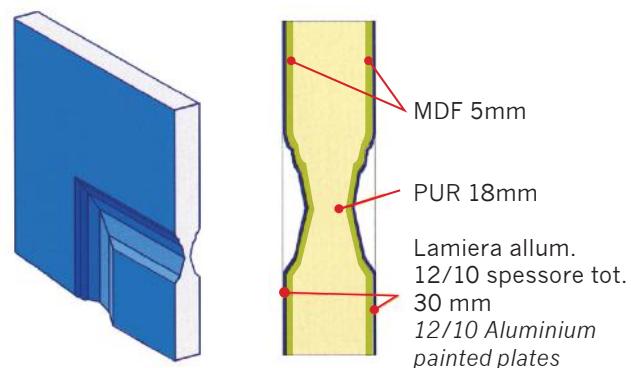

* a richiesta qualsiasi spessore.