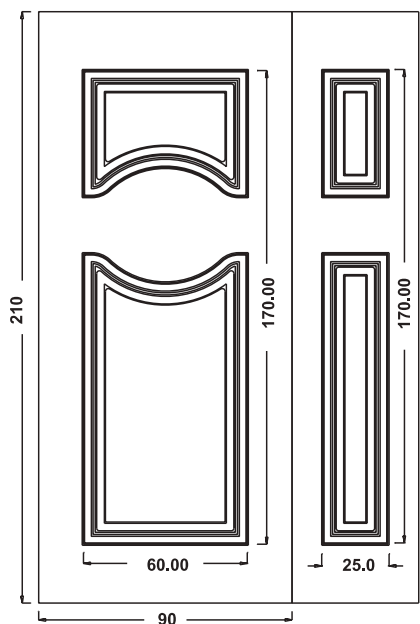

UN132 Mod. CIMABUE

UN 132

UN 432