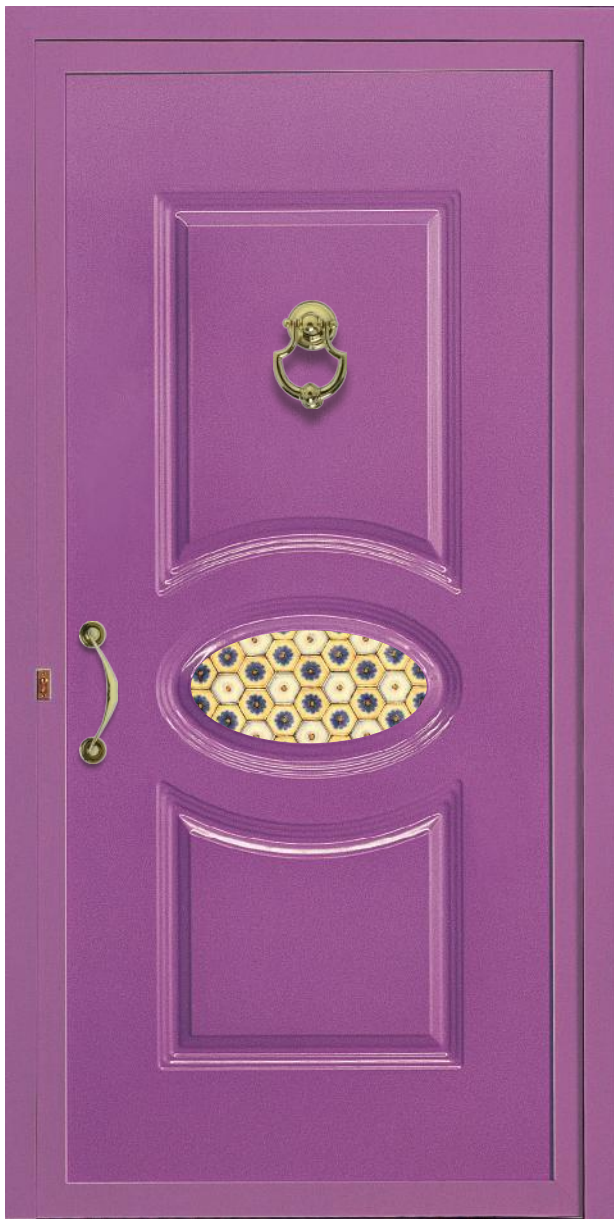

Battente 25 A Alicante

UN 456

Maniglione
ZMT140 Onda

Inserto in vetro VT96

UN 916

Battente 25 A Alicante

Pomolo 1260A Alicante

Maniglione
711