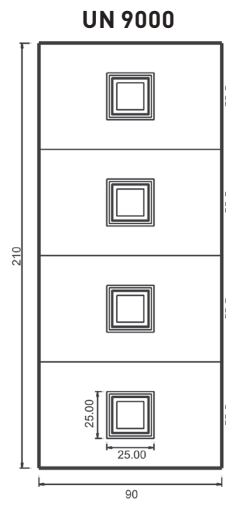

Pomolo 1240A
Mercurio

Inserto in
vetro VT226

Maniglione 727 Rodeo

Battente 27 America

PANNELLI IN ALLUMINIO PER SOTTOPERSIANA

Inserto in ceramica "800 4 ARCHI"

Collezione Barocco

Sistema e modelli brevettati