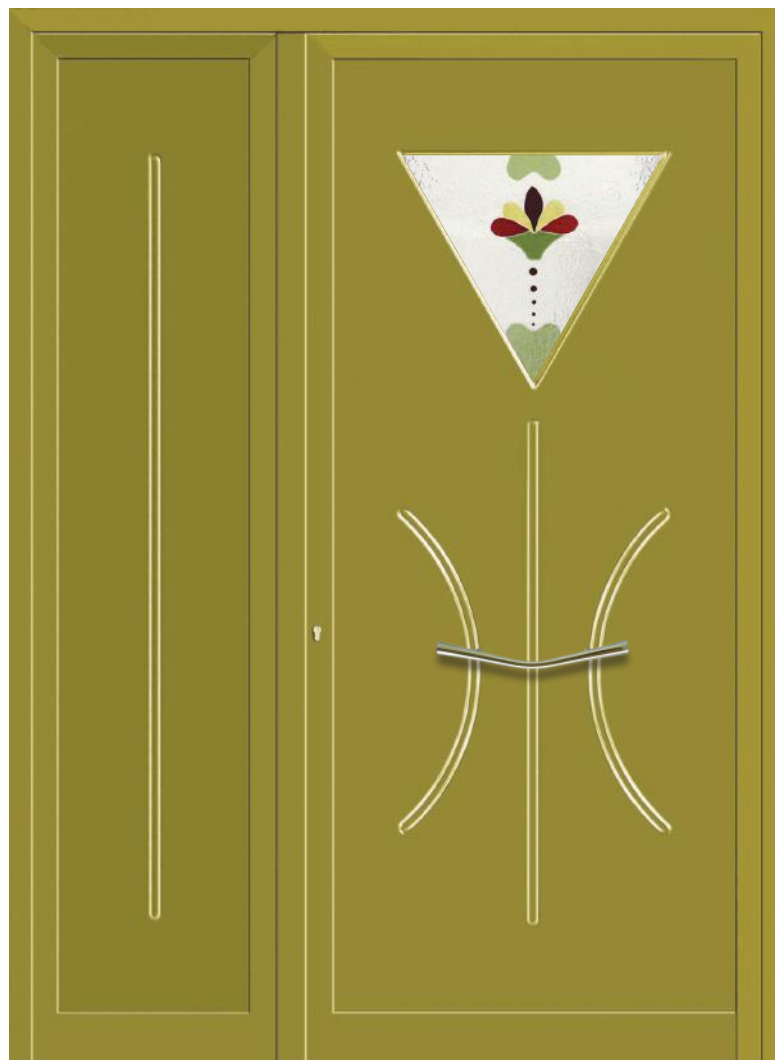

UN993 Mod. GIGLIO

UN 493

Pomolo DB15 Estro

Inserto in vetro VT16

Maniglione CA26Z/A Estro

Inserti disponibili in alluminio in tutti i colori RAL.

UN 493

Maniglione CB46AZEN Inserto in vetro VT13