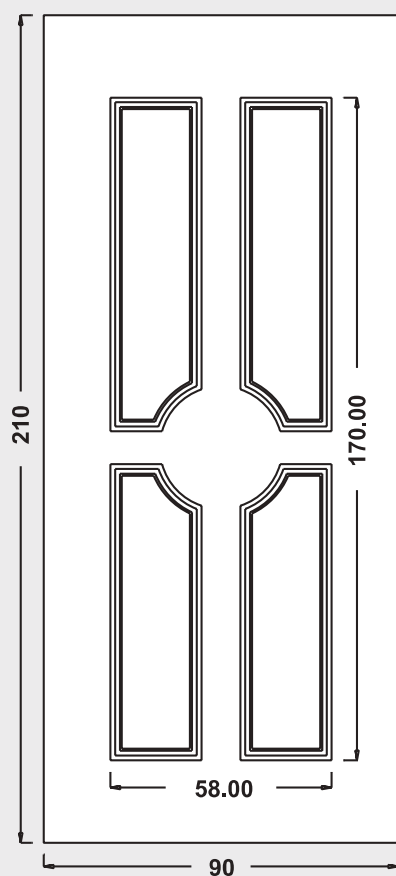

UN901 Mod. MODENA

Maniglione 220 Zancato