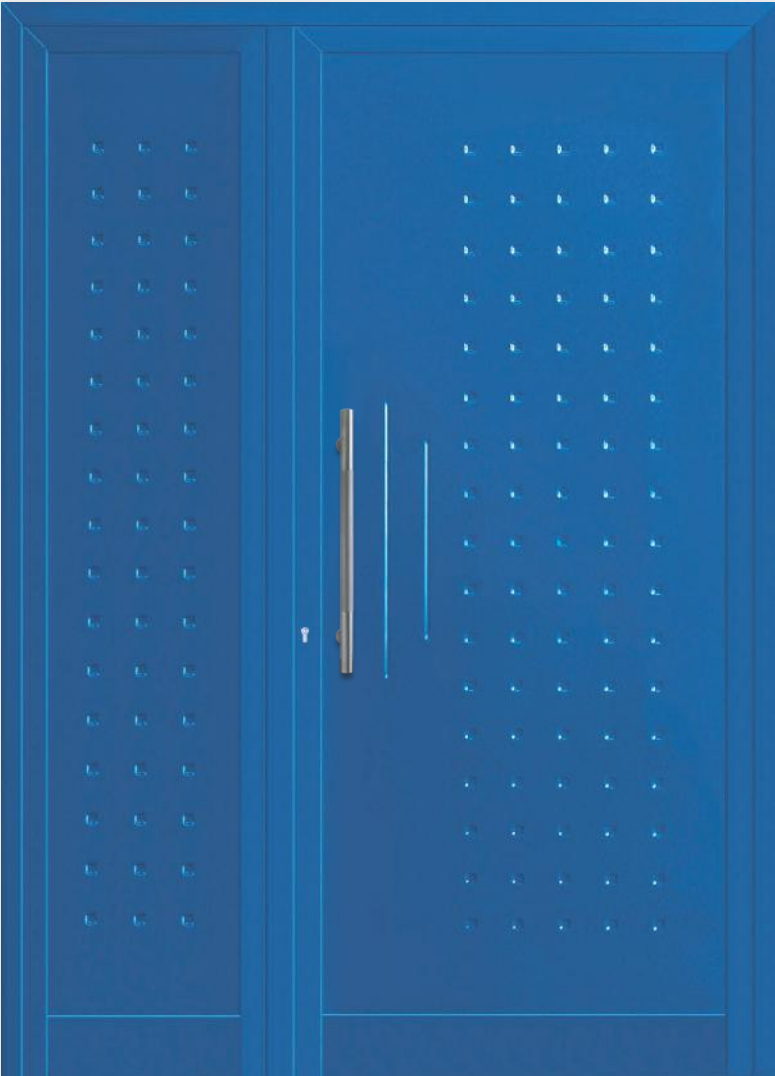

UN 495/B

Maniglione MA04

Inserto in vetro VT32

UN996 Mod. FIORE

UN 496

Maniglione MA01

UN997 Mod. GEMME

UN 497/A