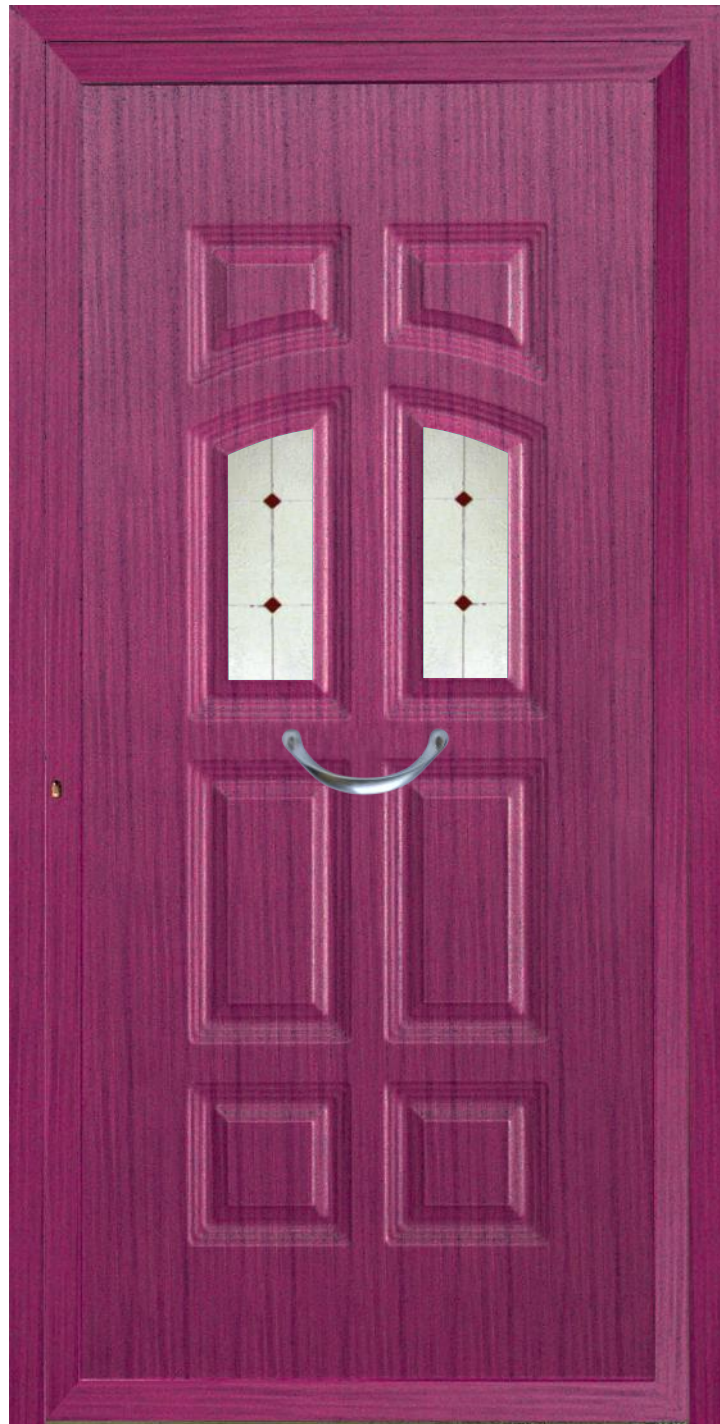

Inserto in ceramica
"800 4 archi"

Maniglione 726 Deco

Inserto in vetro VT42

UN904 Mod. VICENZA

Pomolo 1330 Vero

Battente 37 Verona

Maniglione CB16ZB

Inserto in vetro VT54