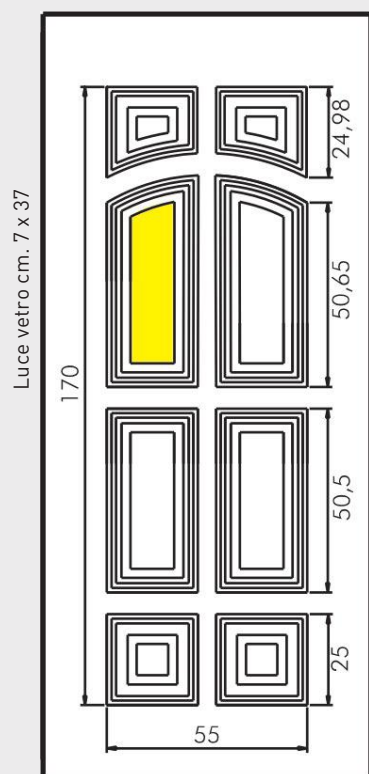

Inserto in ceramica
"800 4 archi"

Maniglione 726 Deco

Inserto in vetro VT42

UN904 Mod. VICENZA

Pomolo 1330 Vero

Battente 37 Verona

Maniglione CB16ZB

Inserto in vetro VT54