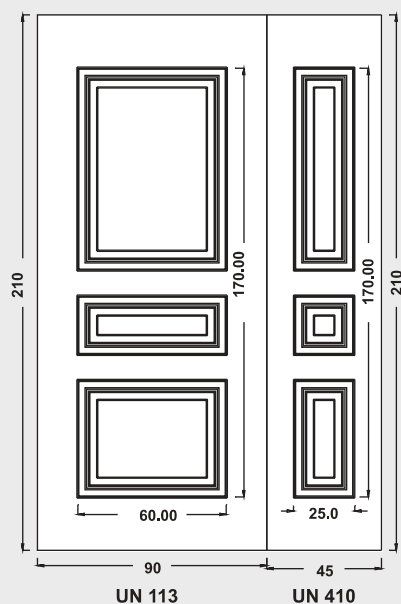

UN113 Mod. CAGNOLO

UN410

UN113

Battente
27 America

Maniglione
726 Deco

UN410