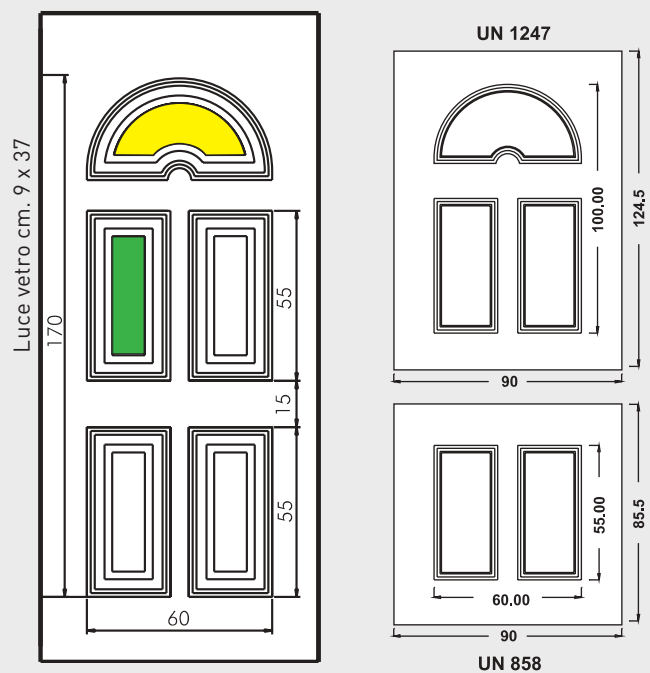

UN923 Mod. PRAGA

Maniglione
735 Caribe

Inserto in ceramica
"Rete floreale"