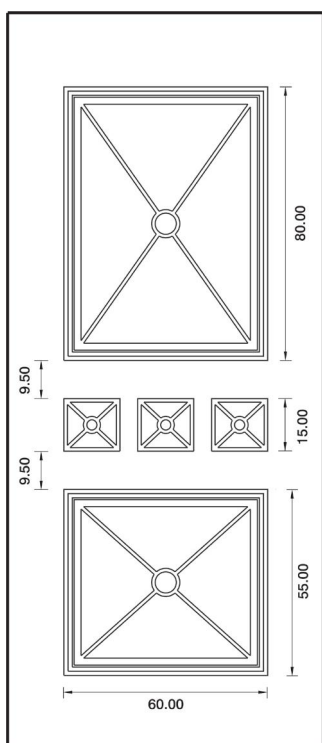

UN964 Mod. SIVIGLIA

Maniglione 723 Daniel