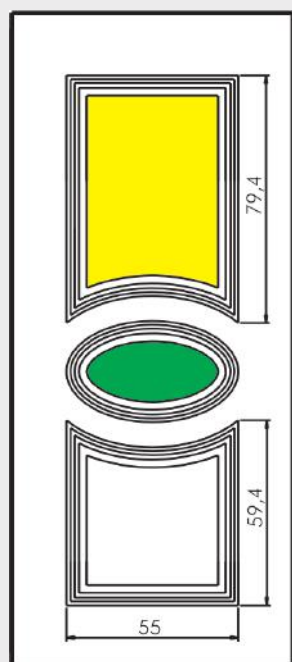

Battente 25 A Alicante

UN 456

Maniglione
ZMT140 Onda

Inserto in vetro VT96

UN 916

Battente 25 A Alicante

Pomolo 1260A Alicante

Maniglione
711