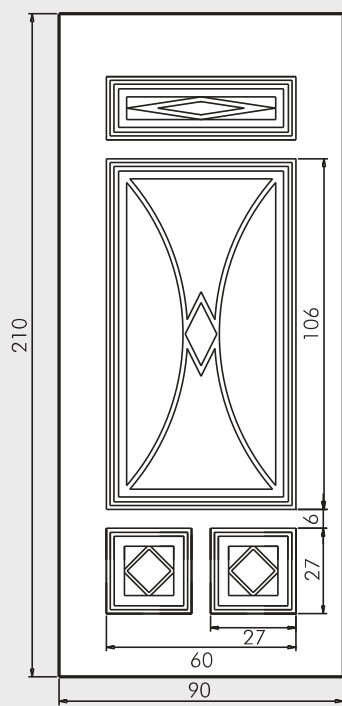

UN952 Mod. BUDAPEST

Maniglione 719 Roma