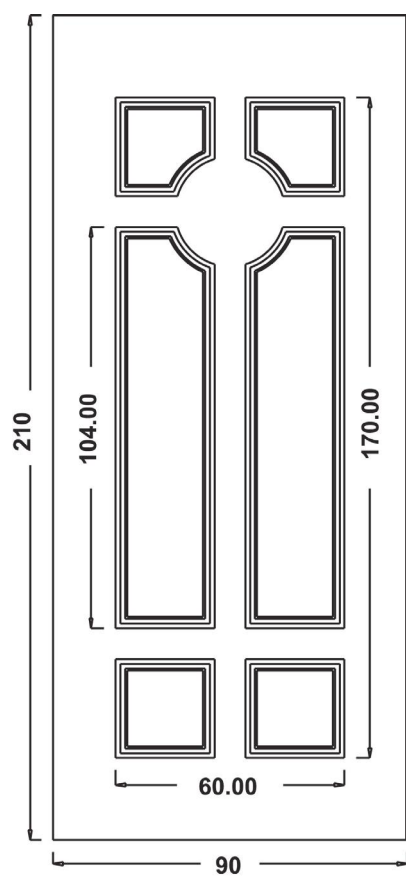

UN902 Mod. BOLOGNA

Maniglione 716 Alicante

Battente 25 A Alicante