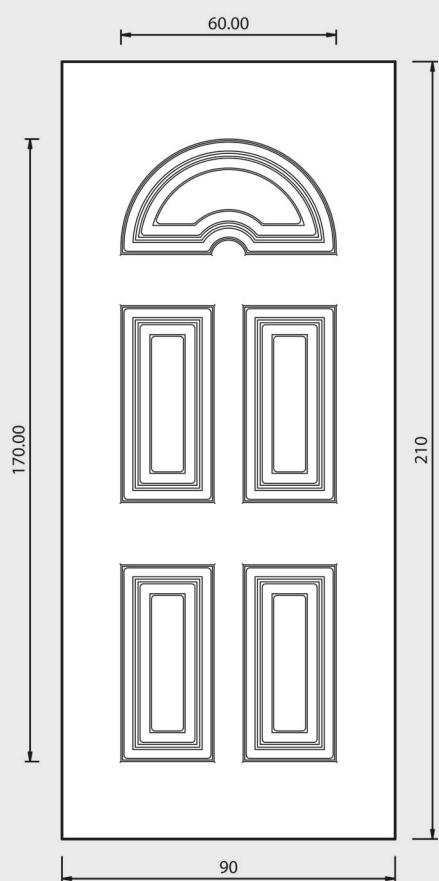

UN145 Mod. MASACCIO

Maniglione 709 Margherita

Battente 110A Anello