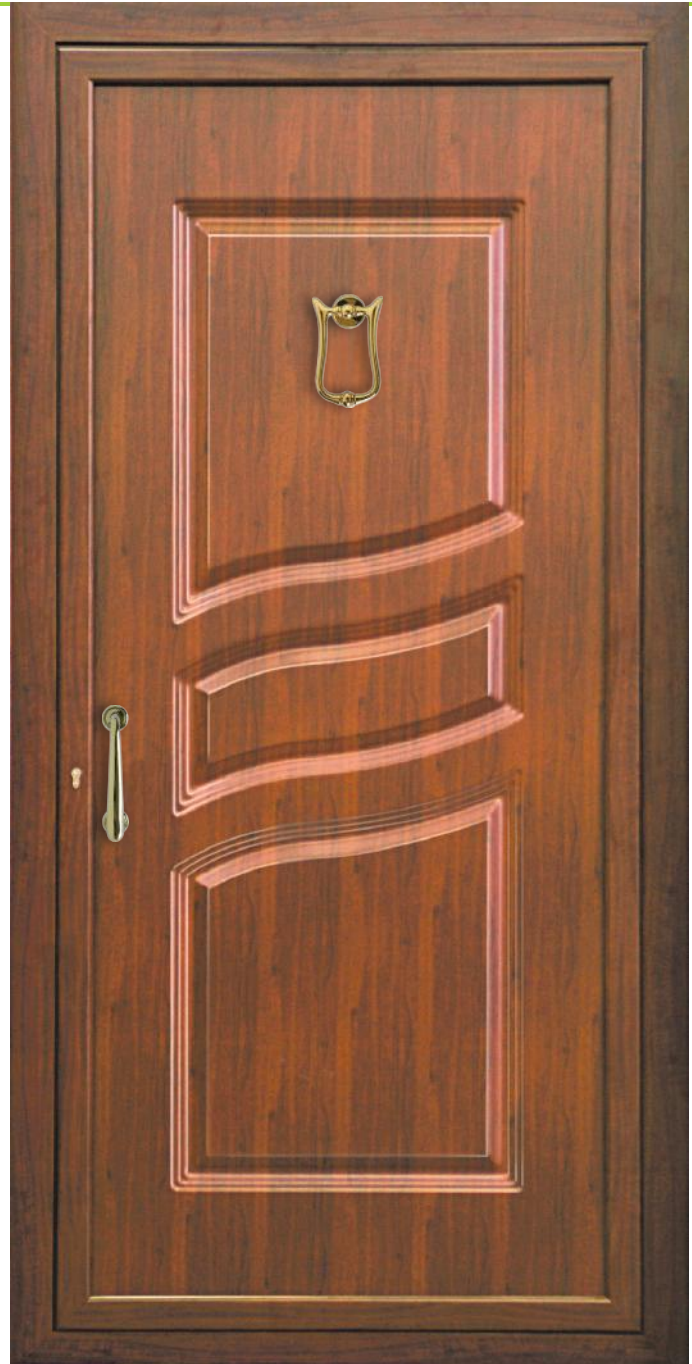

Maniglione P200325

Maniglia P174 Aster

UN929DX UN930SX

Mod. SIENA

Luce vetro cm. 10 x 42

Maniglione 719 Roma

Battente 13 Roma

Battente 29A Sweden
Maniglione
728 Bon Bon