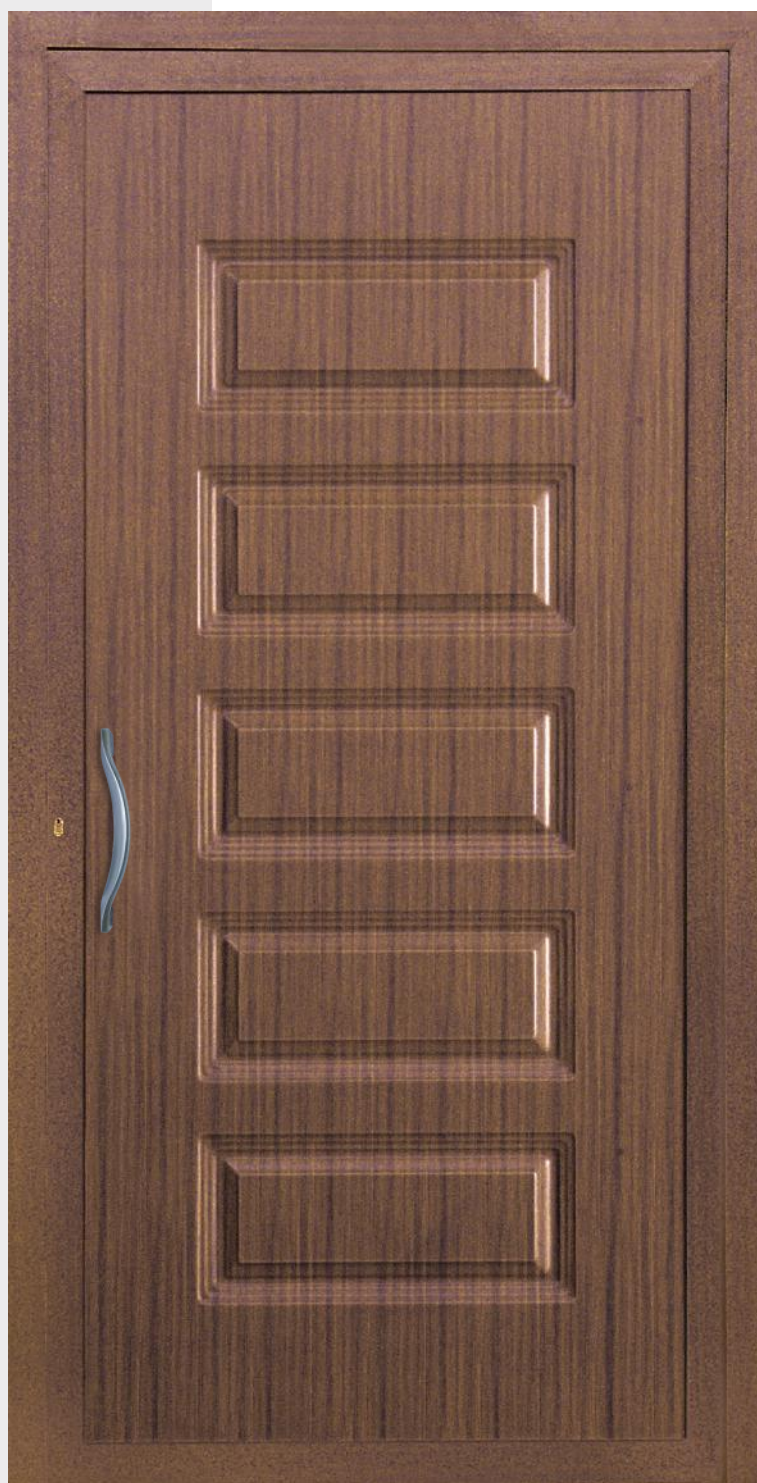

Maniglione MG26 Square