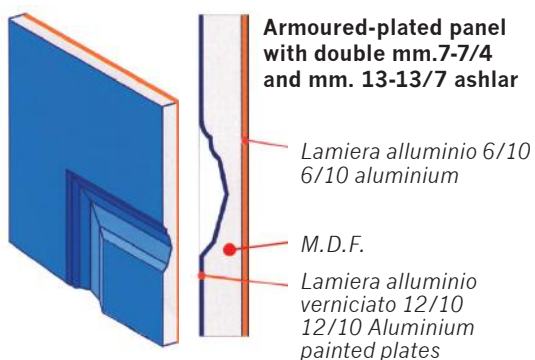

PANNELLO RIVESTIMENTO BLINDATO inciso spessore mm.7-7/4 e mm. 13-13/7