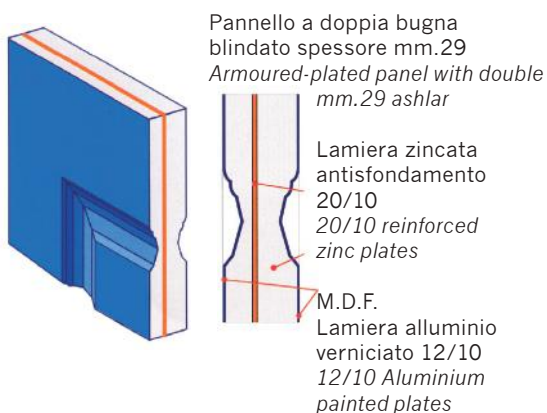

PANNELLO INCISO BLINDATO UNA BUGNA / DOPPIA BUGNA SPESSORE mm. 29