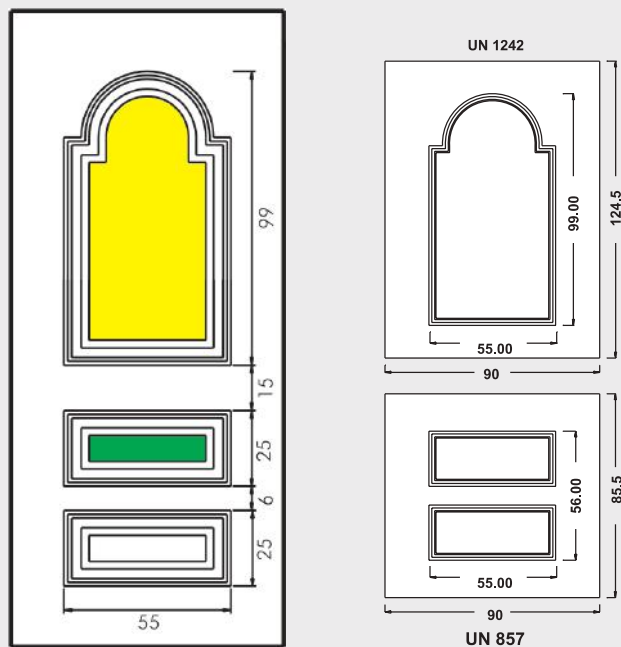

UN922 Mod. SLIEMA

Maniglione
220 Zancato