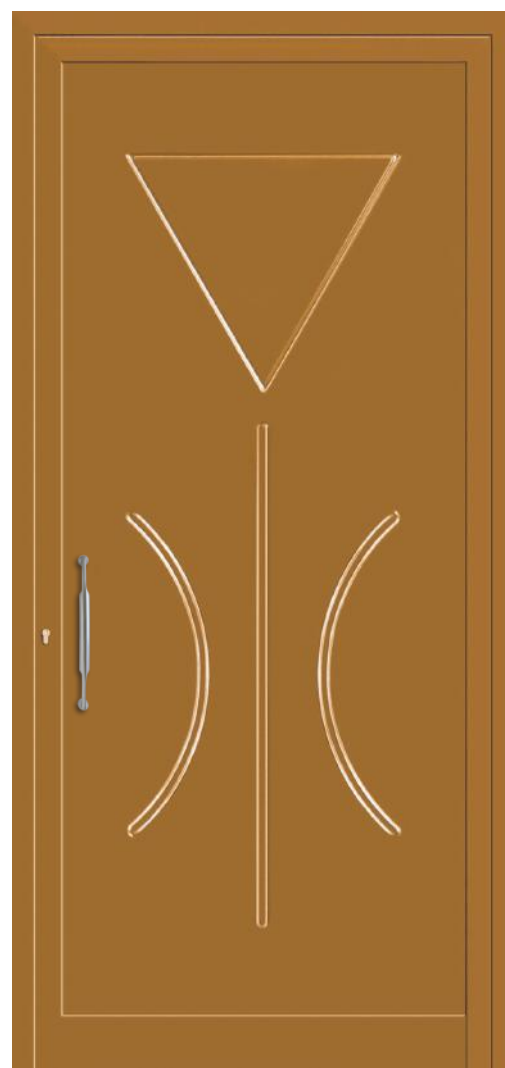

Maniglione CA26Z/A Estro