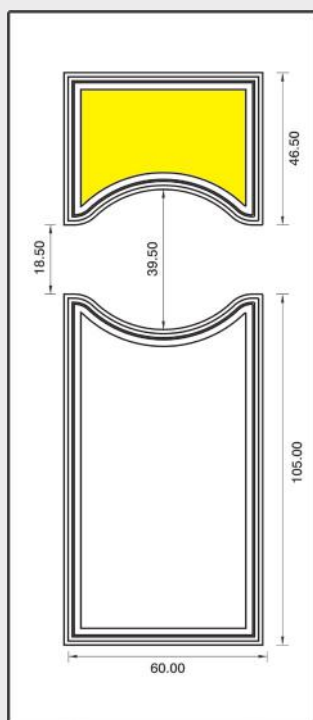

UN978 Mod. LECCE

Pomolo 1240A
Mercurio

Inserto in
vetro VT226