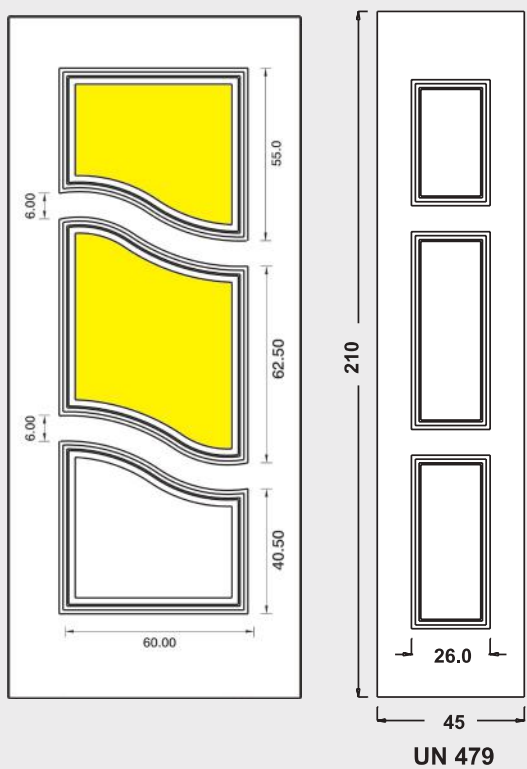

UN976SX Mod. TAORMINA

UN977DX Mod. TAORMINA