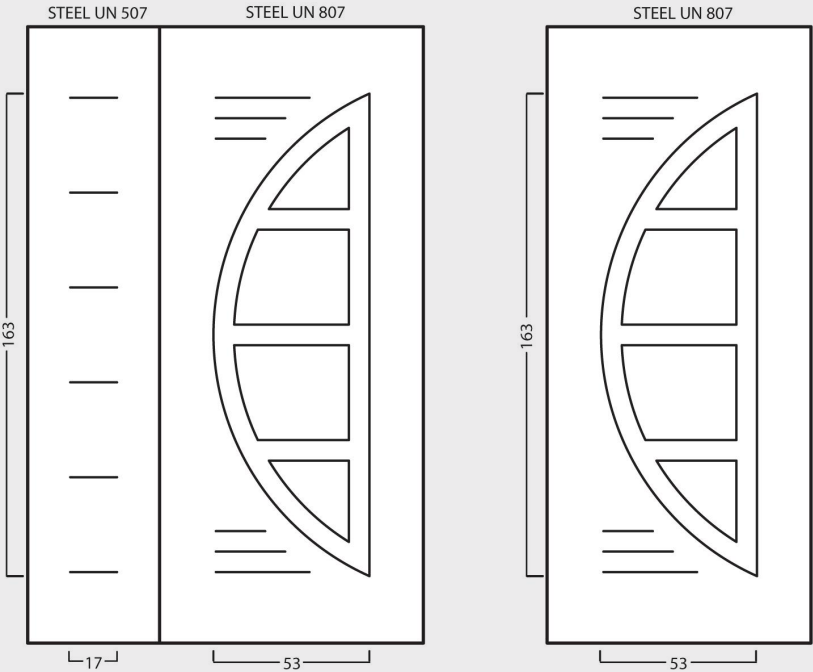

Maniglione MA01

UN806 V

UN 506

Maniglione MA04

Inseri in vetro VT344

UN807

UN 507

Maniglione MA04