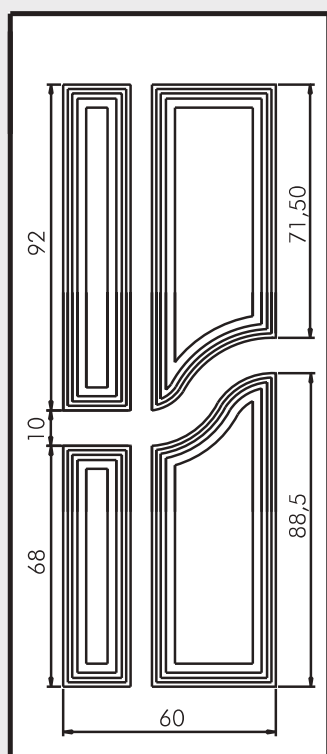

UN905 Mod. PISA

UN 905 SX