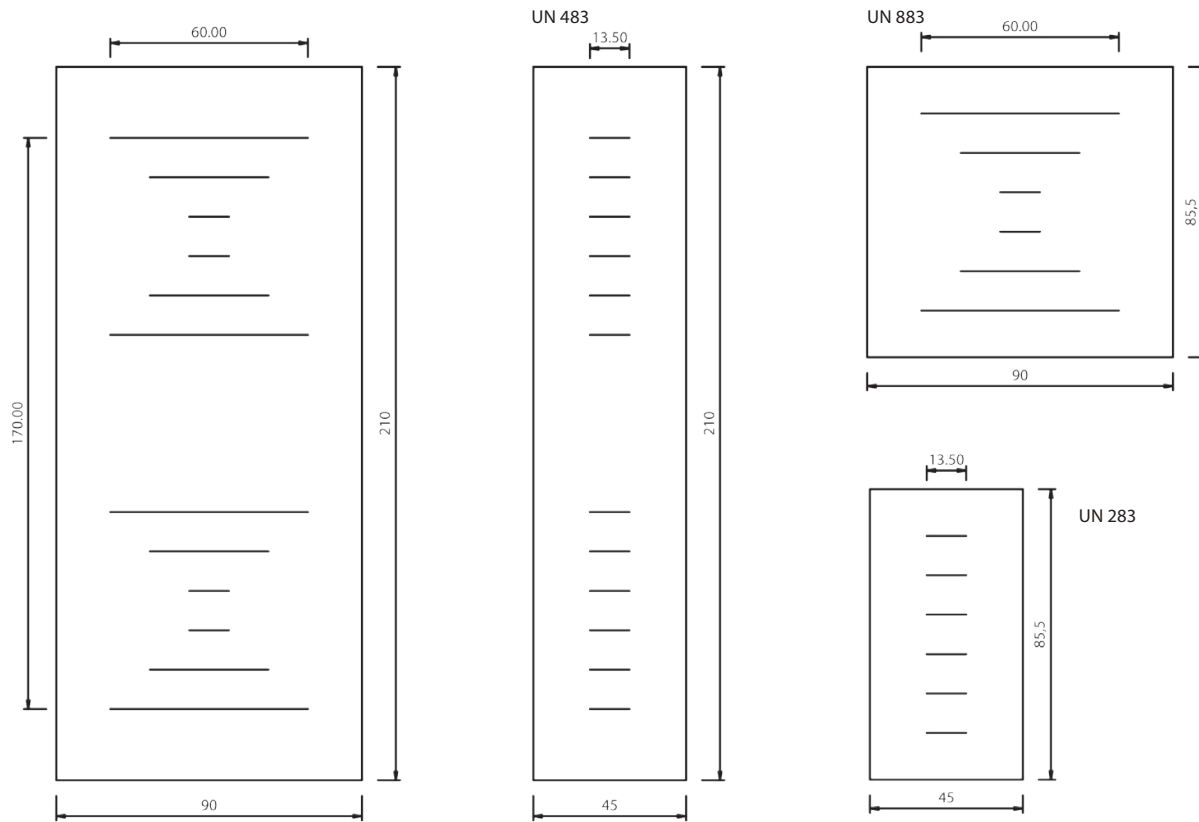

UN983 Mod. CLESSIDRA

UN 483

Maniglione P540625