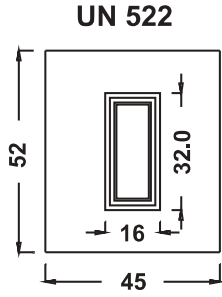

Pomolo 1240A
Mercurio

Inserto in
vetro VT226

Maniglione 727 Rodeo

Battente 27 America

PANNELLI IN ALLUMINIO PER SOTTOPERSIANA

Inserto in ceramica "800 4 ARCHI"

Collezione Barocco

Sistema e modelli brevettati