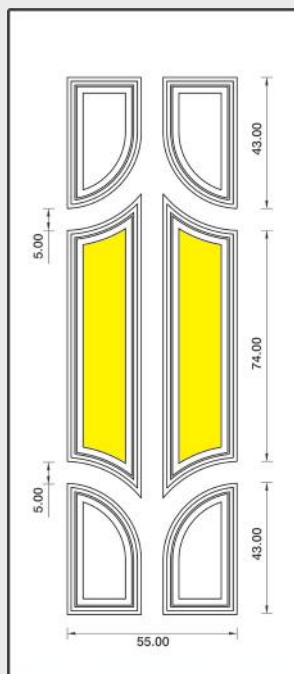

UN961 Mod. CEFALÙ

Maniglione 735 Caribe