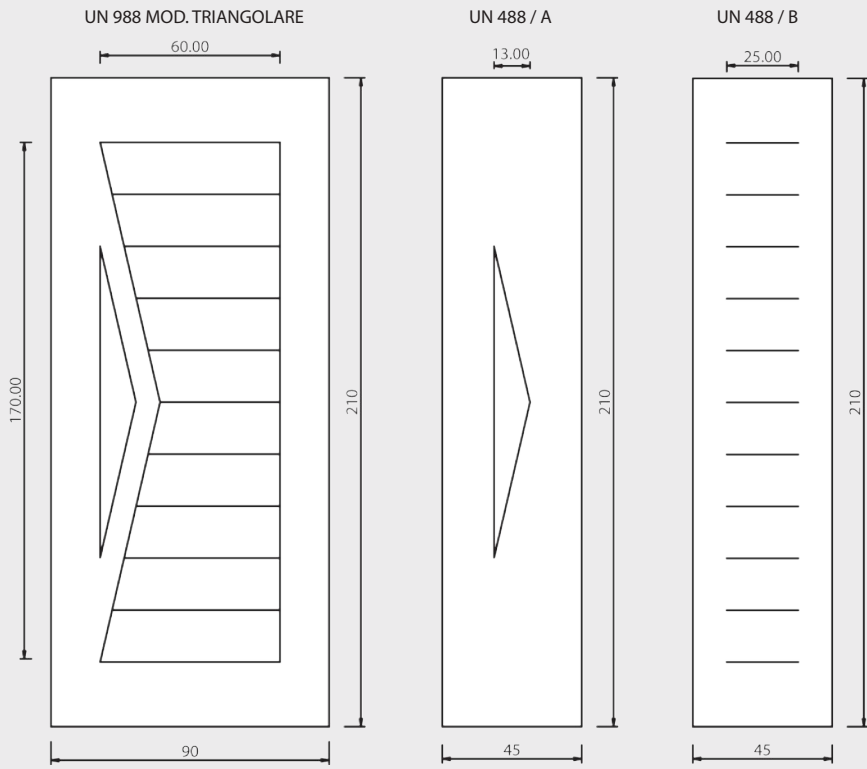

UN988 Mod. TRIANGOLARE

UN 488/B

Pomolo P106R B8 Triangolare