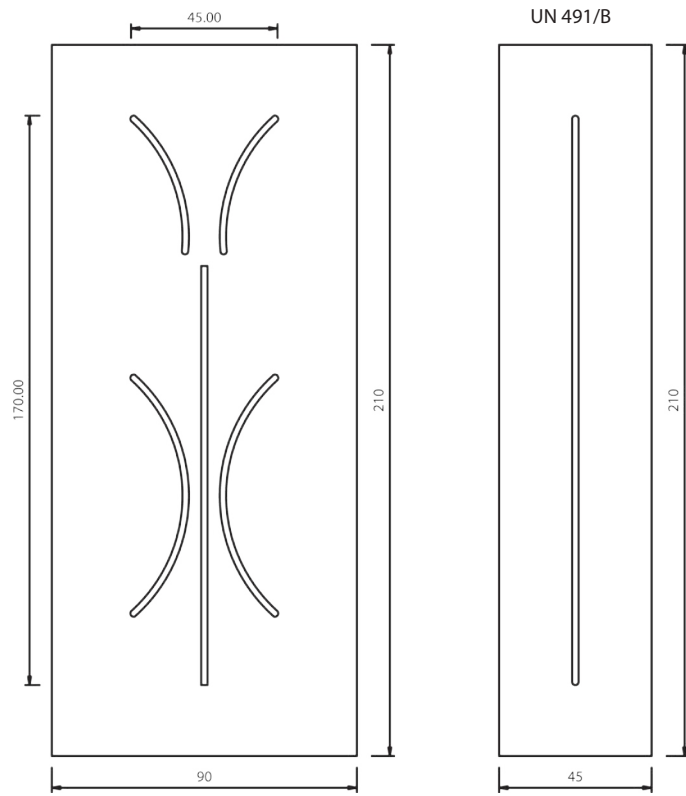

UN996 Mod. FIORE

UN 496

Maniglione MA01