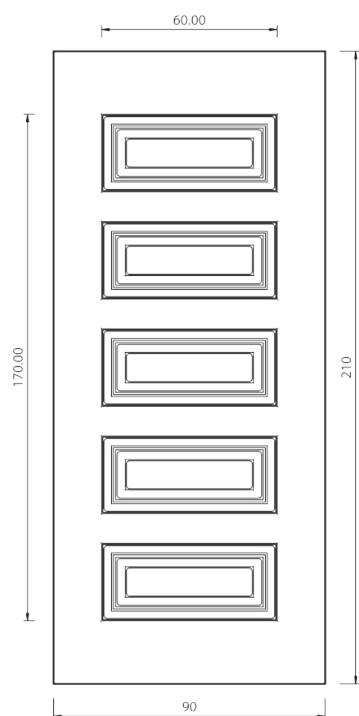

UN141 Mod. GAGLIARDI

Maniglione 718 Siena