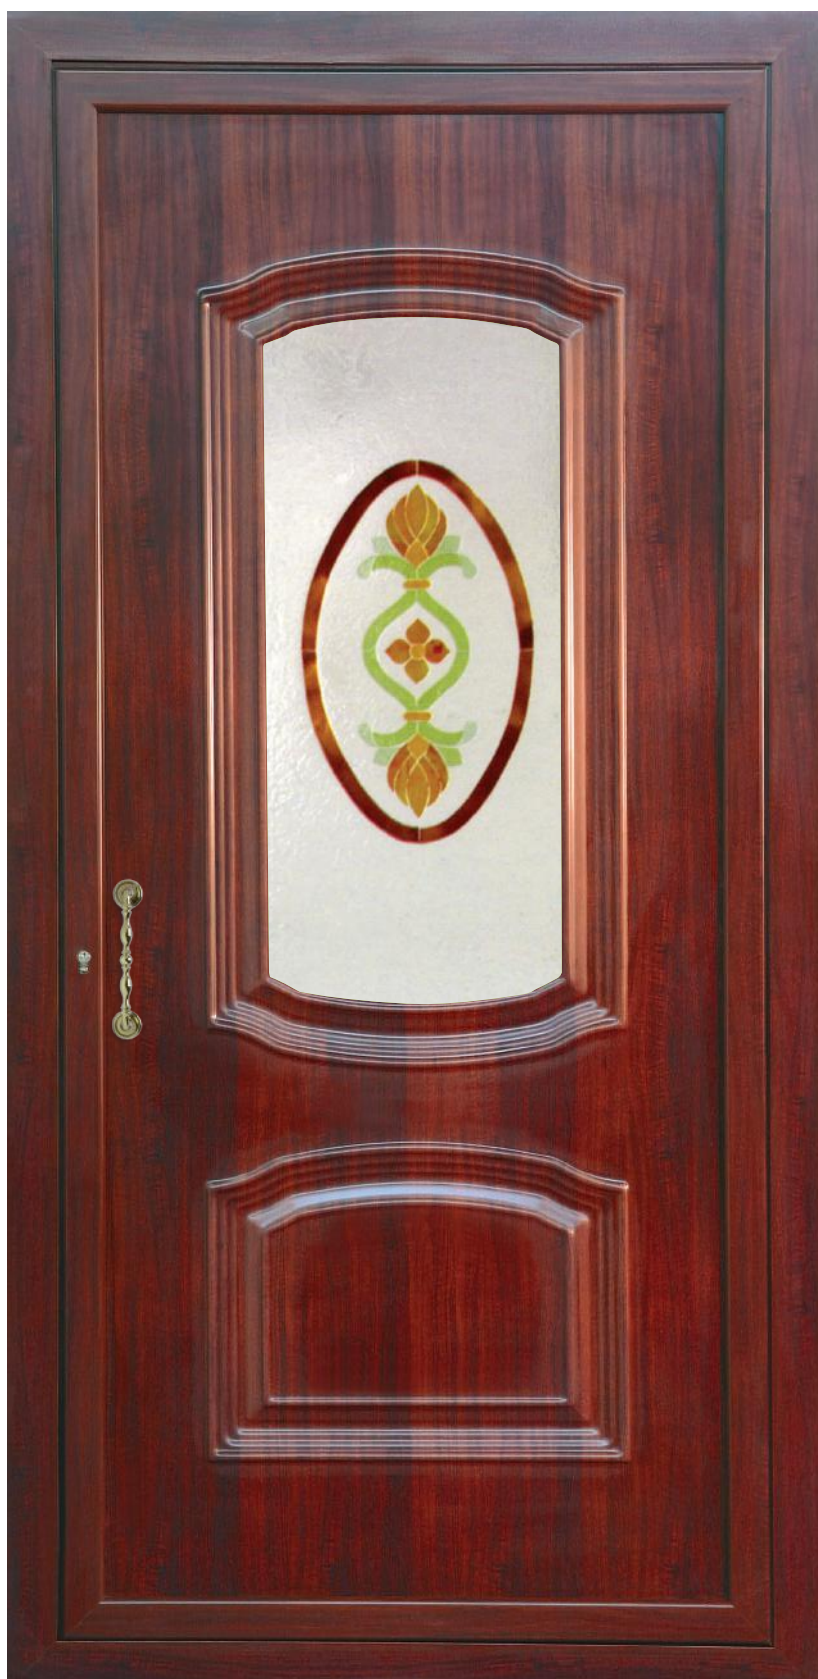

Maniglione 728 Bon Bon

Inserto in vetro VT315