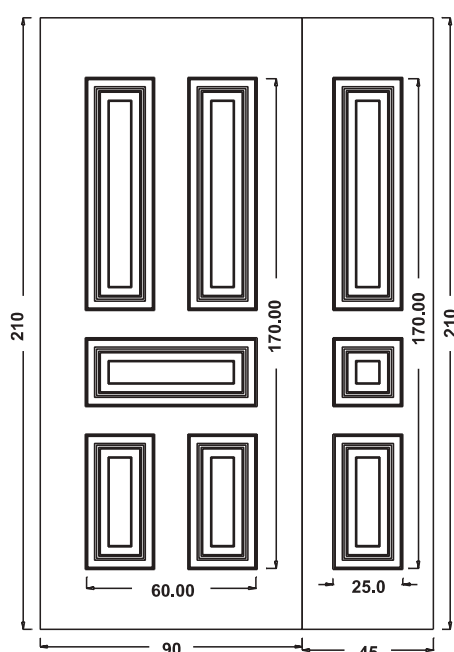

Battente 32 Siena

UN112 - UN410 Mod. ANGELO

UN 112

UN410

Maniglione
ZMT 140 Onda

Battente
25A Alicante

UN112

UN 112