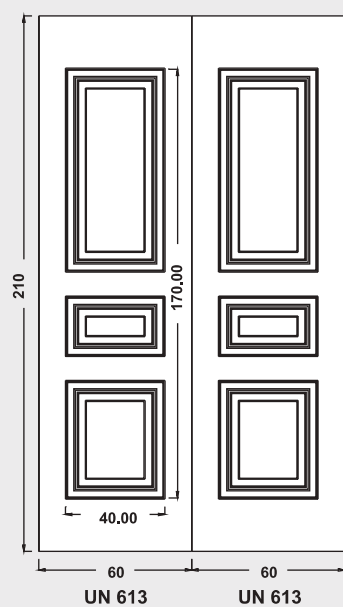

UN113 Mod. CAGNOLO

UN410

UN113

Battente
27 America

Maniglione
726 Deco

UN410