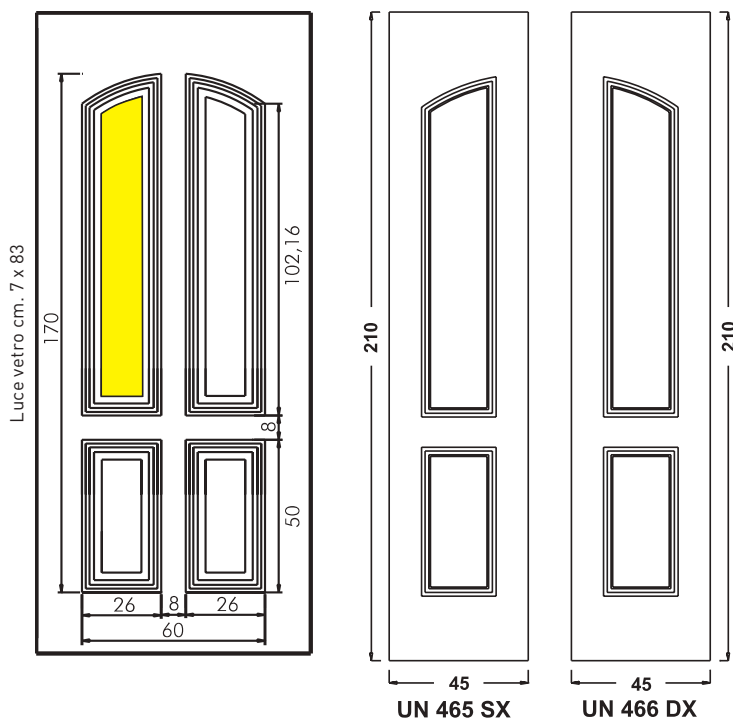

Inserto in
vetro VT106

UN919 Mod. MODICA

Maniglione
730 G Yaris

Inserto in
vetro VT114

Maniglione MG26 Square

UN920 Mod. PESCARA

Maniglione CB16ZB

Pomolo
P120 RB8 Roger