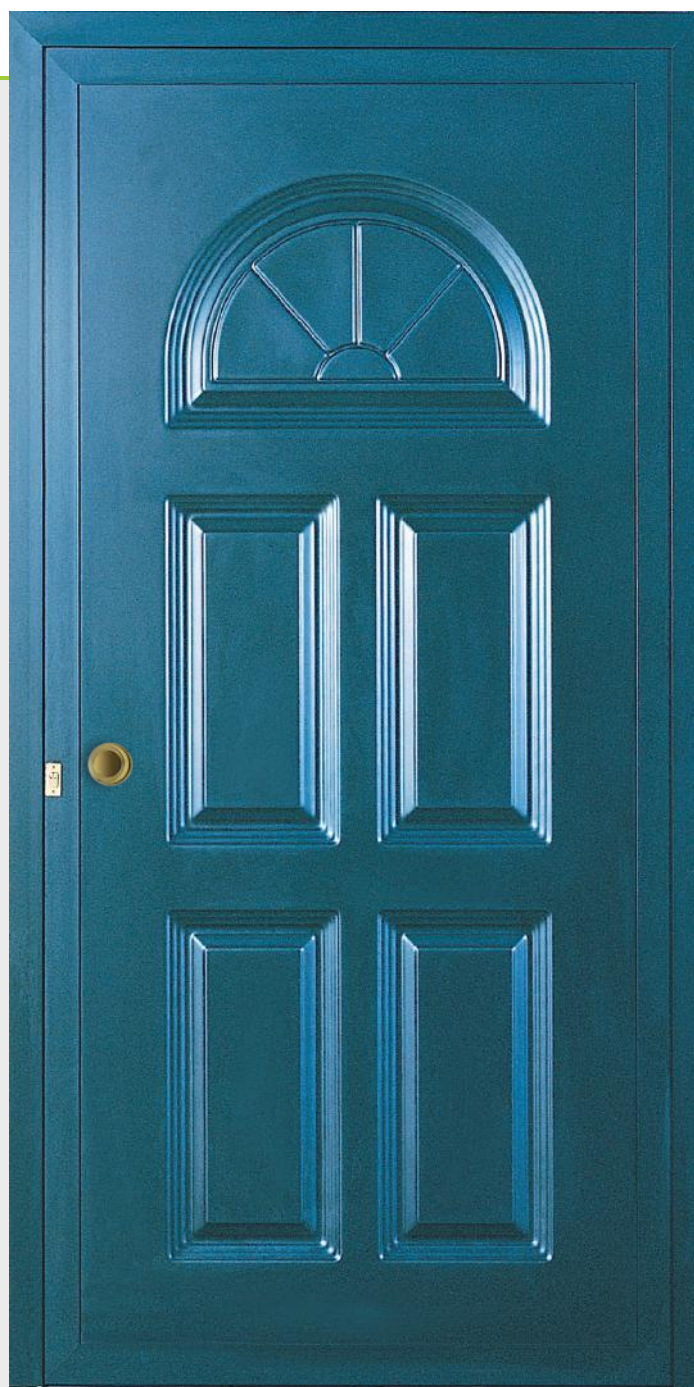

UN924 Mod. LONDRA

Pomolo 1240 A Mercurio