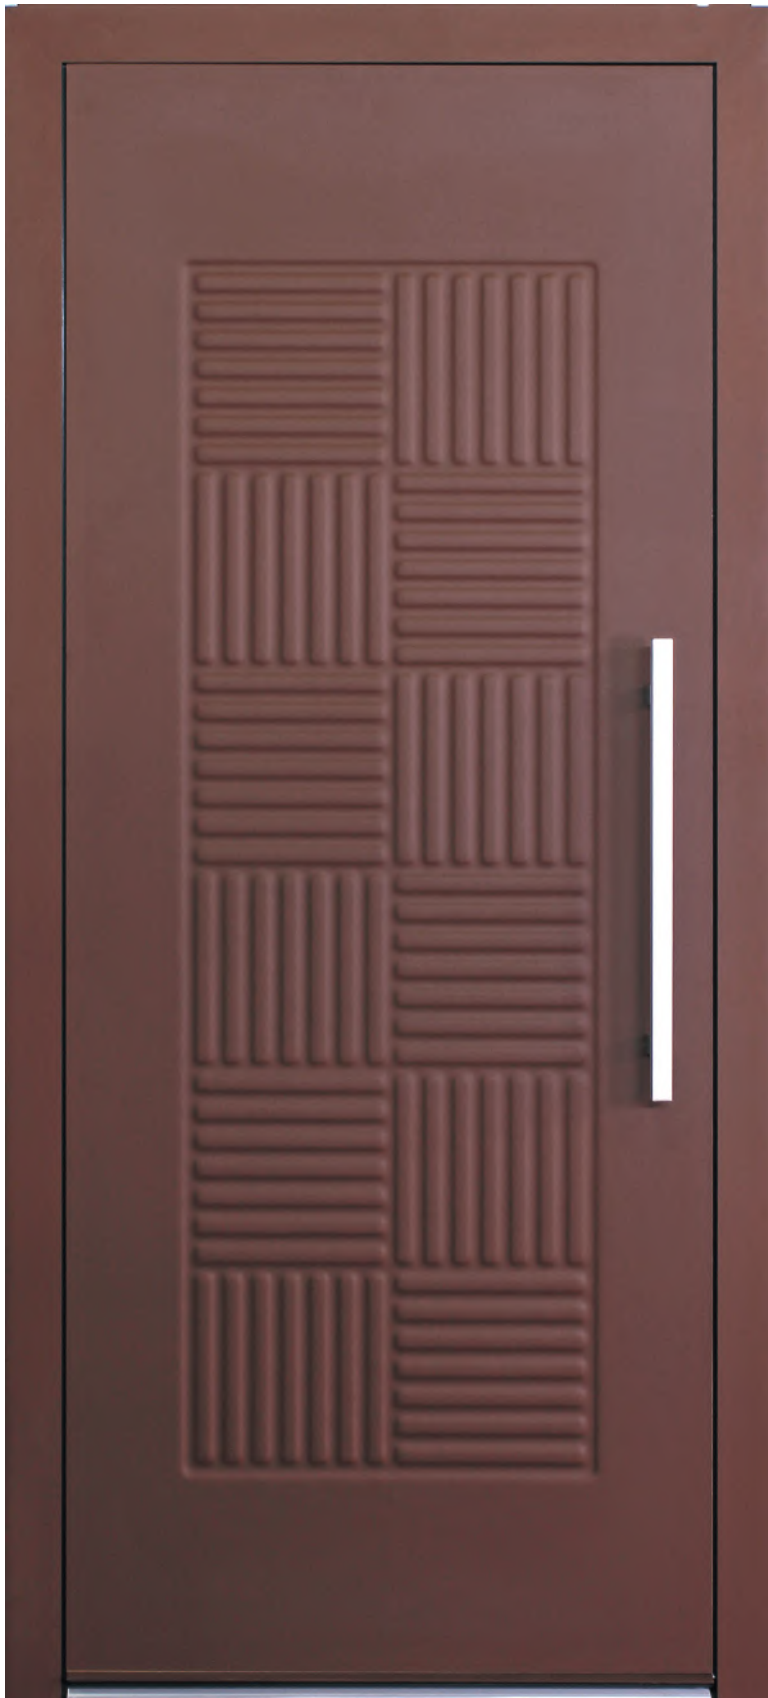

NEW

Mod. Dama