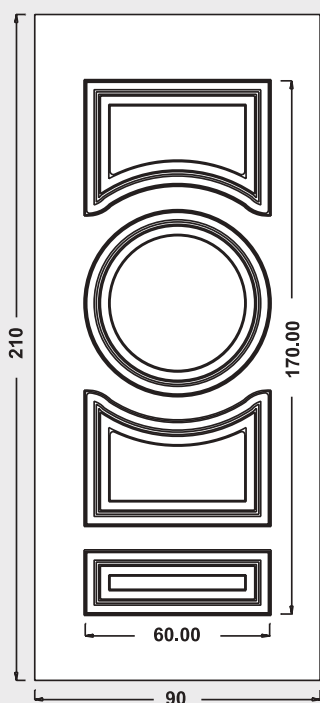

UN136 Mod. PINTURICCHIO