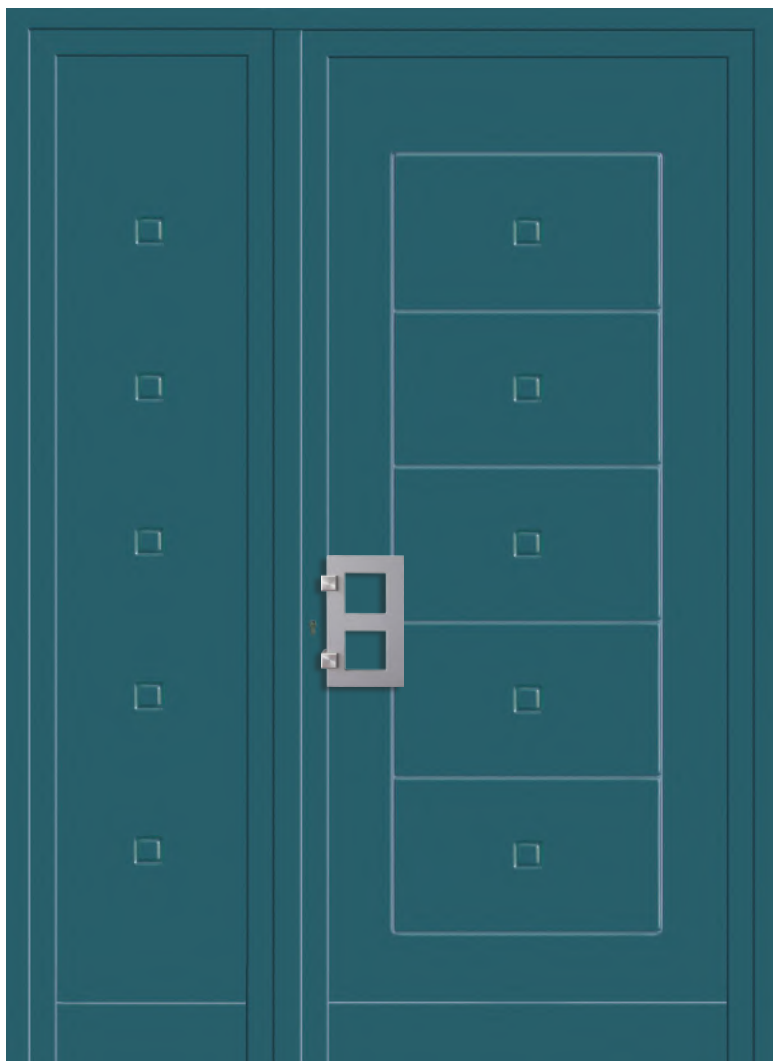

UN989 Mod. PUNTO

UN 489

Maniglione MA08

UN990 Mod. MODULO

Inserti disponibili in alluminio
in tutti i colori RAL
e in vetro in tutti i colori della tabella.

UN 490

Maniglione MA07

UN991 Mod. VELA