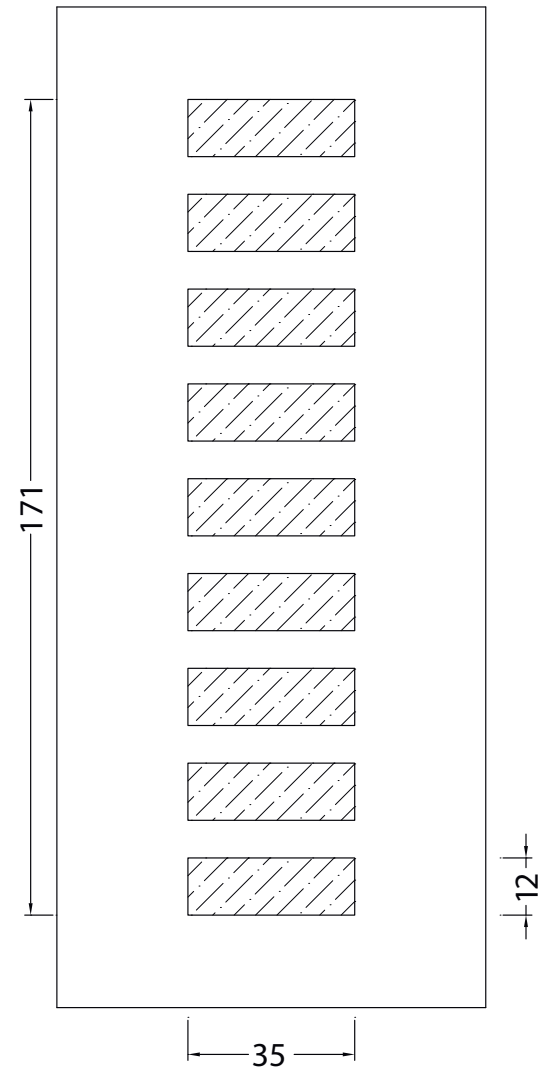

NEW

Mod. Chicago