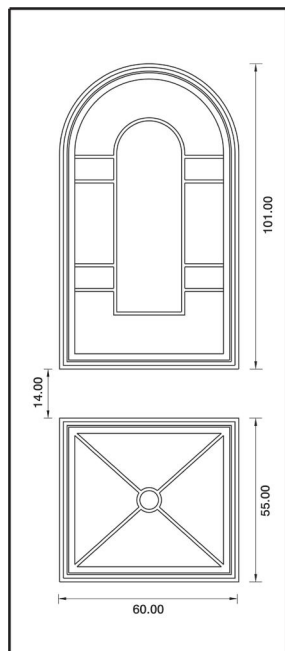

UN972 Mod. TUNISI