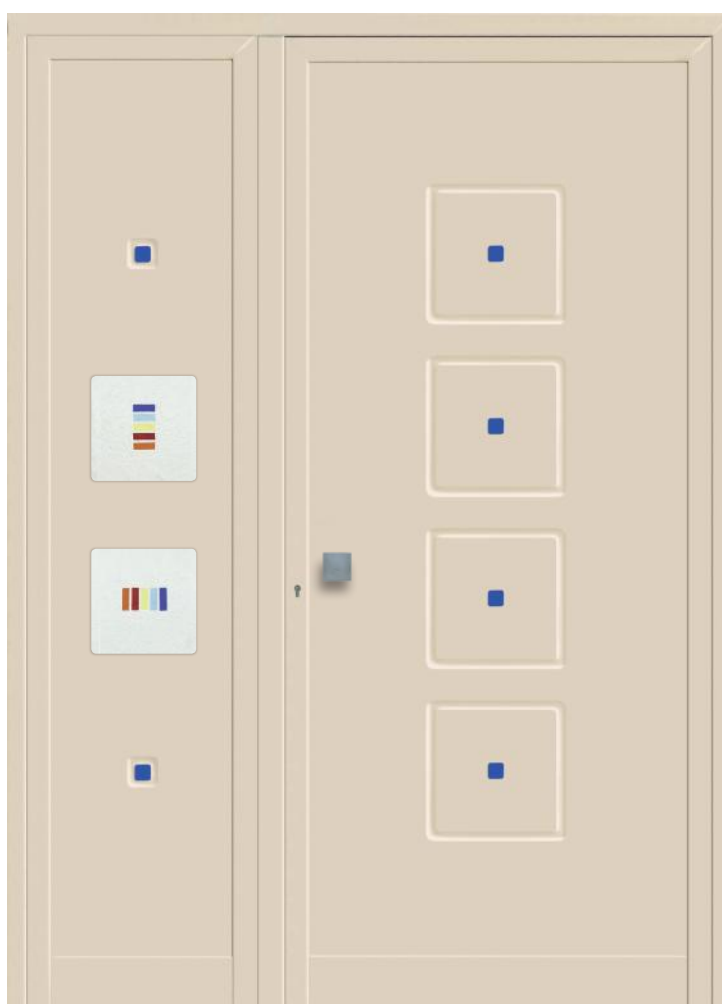

UN 481

Inserto in vetro VT07

Pomolo 1403 SQUARE