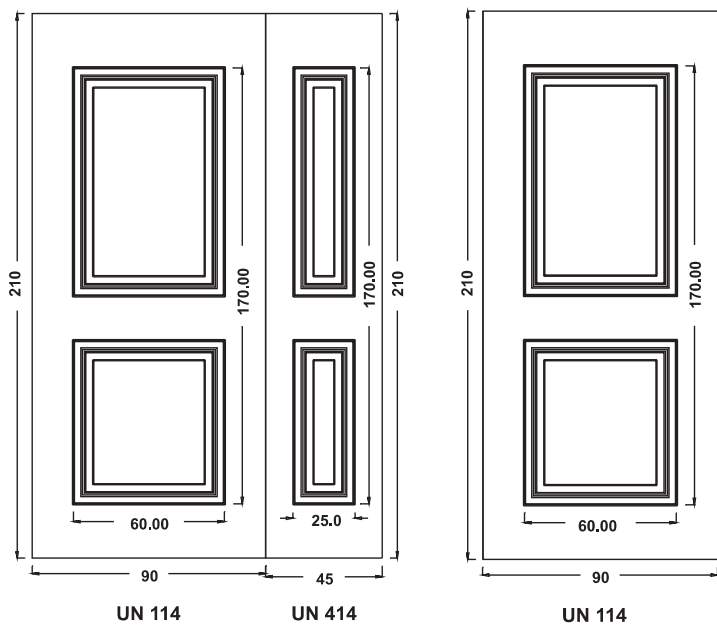

UN114 Mod. ROSONE

Maniglione 719 Roma

Battente 29A Sweden