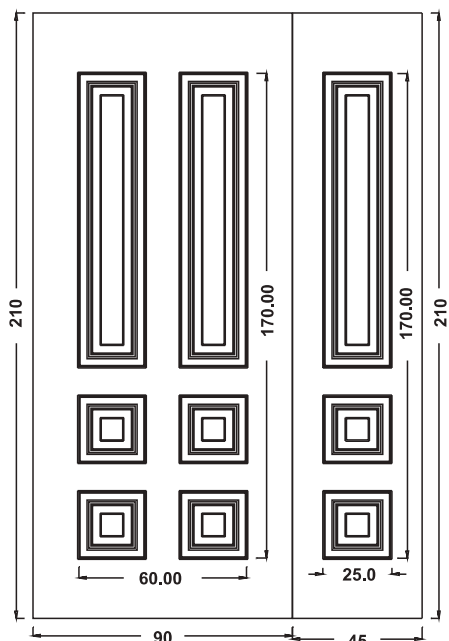

UN117 Mod. RICCIOLO

UN 417