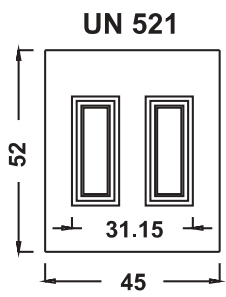

Pomolo 1240A
Mercurio

Inserto in
vetro VT226

Maniglione 727 Rodeo

Battente 27 America

PANNELLI IN ALLUMINIO PER SOTTOPERSIANA

Inserto in ceramica "800 4 ARCHI"

Collezione Barocco

Sistema e modelli brevettati