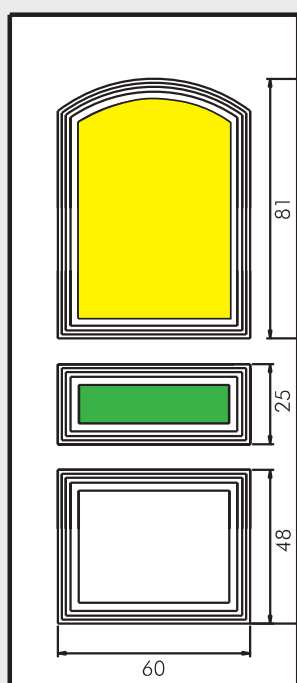

Maniglione 718 Siena

Battente 4180 York