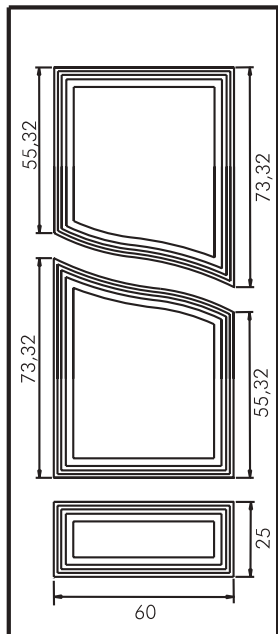

UN906 Mod. TRIESTE

UN 906 SX