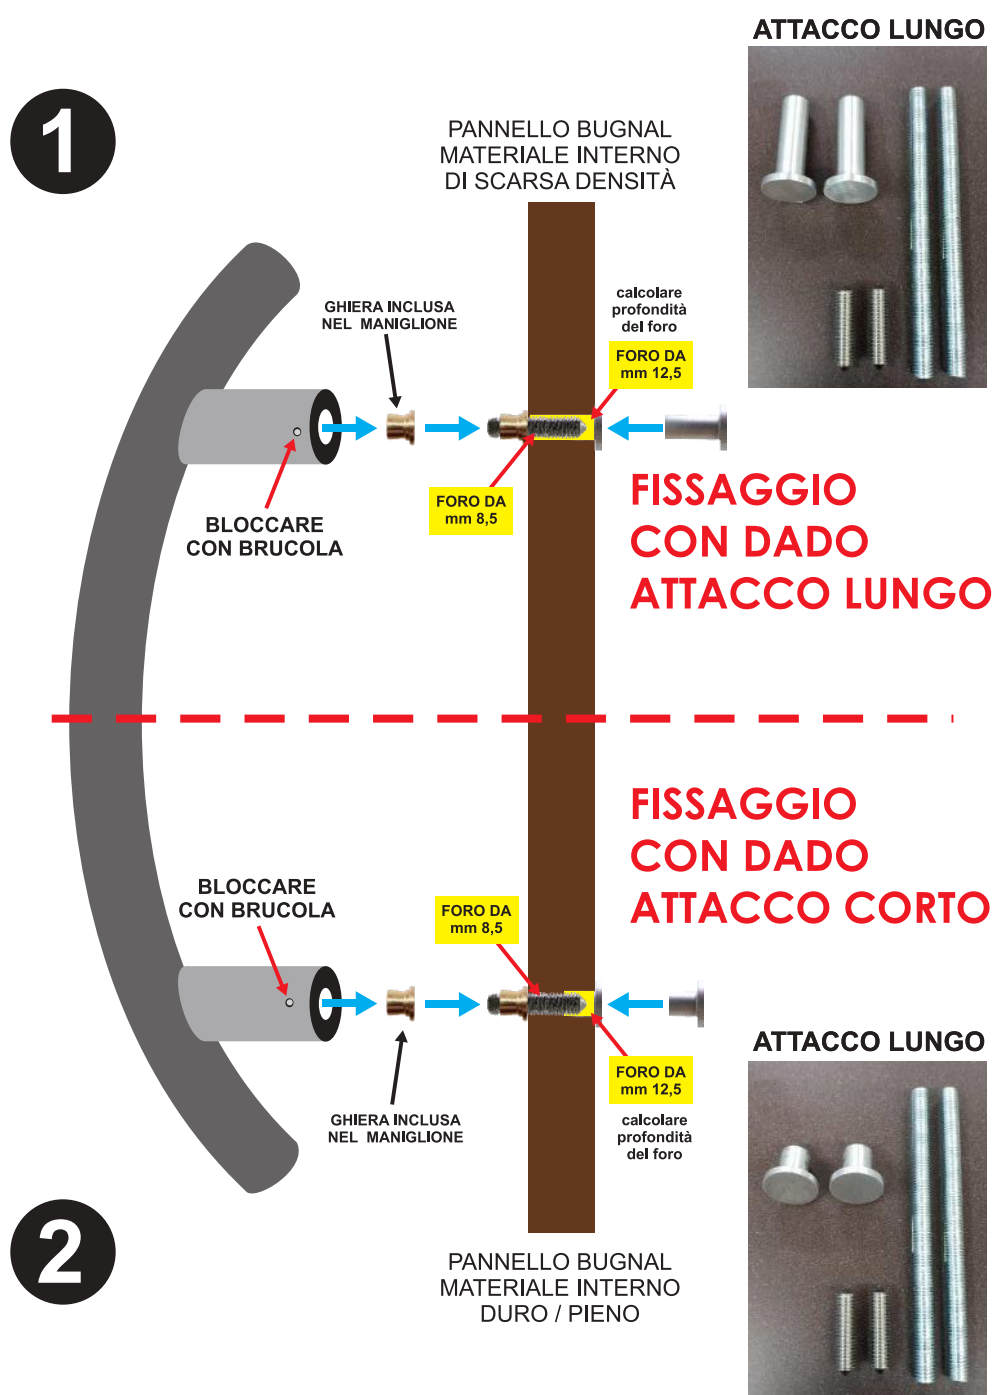

SISTEMI DI FISSAGGIO