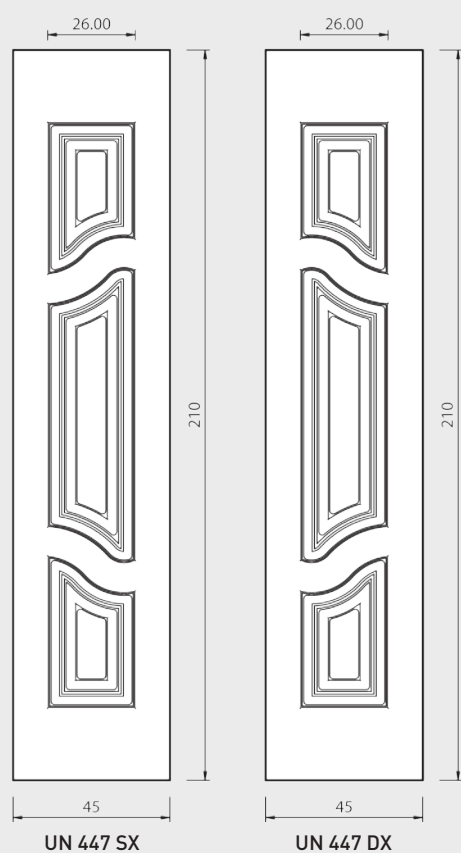

Maniglione 716 Alicante

UN145 Mod. MASACCIO

Maniglione 709 Margherita

Battente 110A Anello

RETRO
FIGURATO

UN146 Mod. BORROMINI

Maniglione 709 Margherita

UN147 Mod. GUARINI