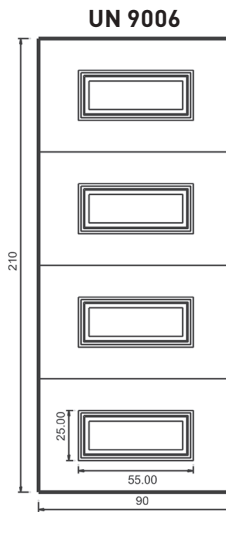

PANNELLI IN ALLUMINIO PER SOTTOPERSIANA

Inserto in ceramica "800 4 ARCHI"