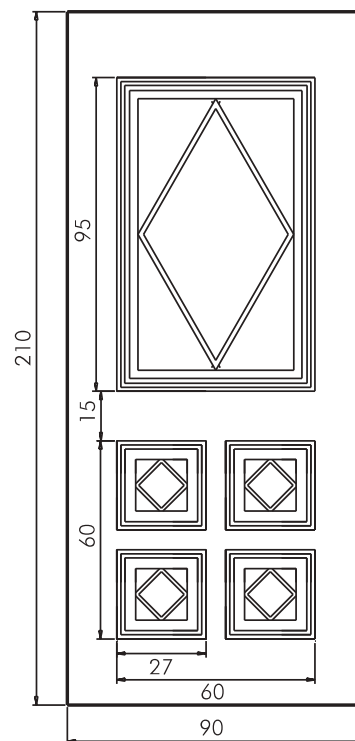

Pomolo
1360 A Octagonal