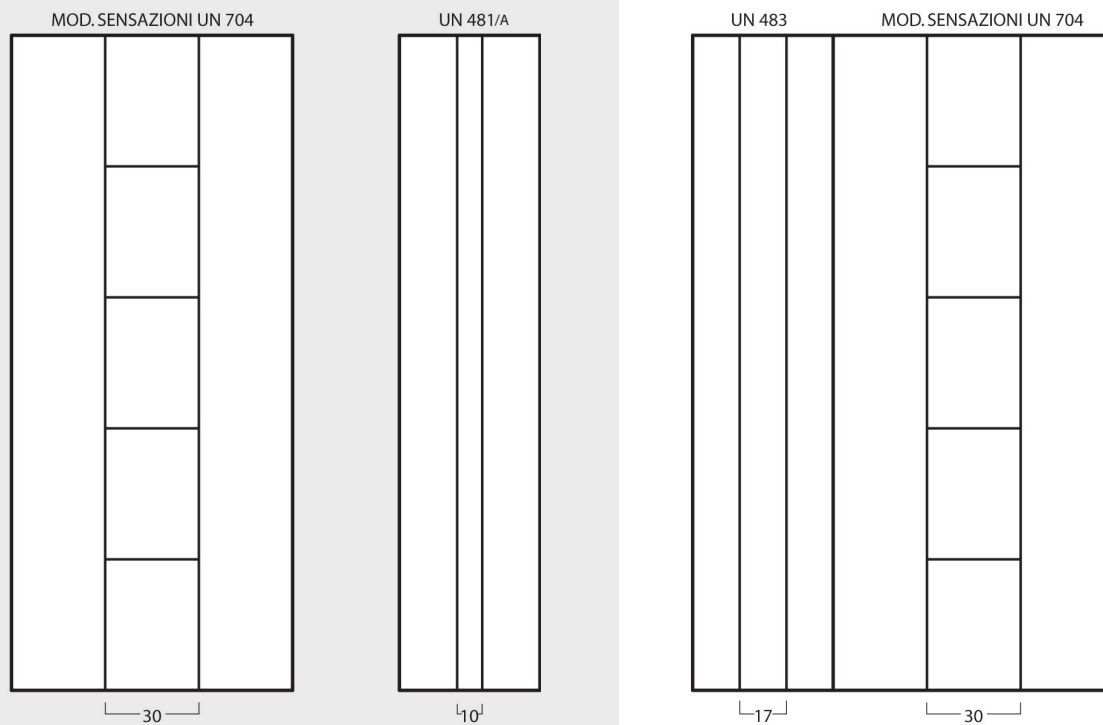

Maniglione P540625

Retro figurato

UN 483

Maniglione MA03

UN 481

Pomolo P120RB8 Roger

UN704 Mod. SENSAZIONI

UN 481