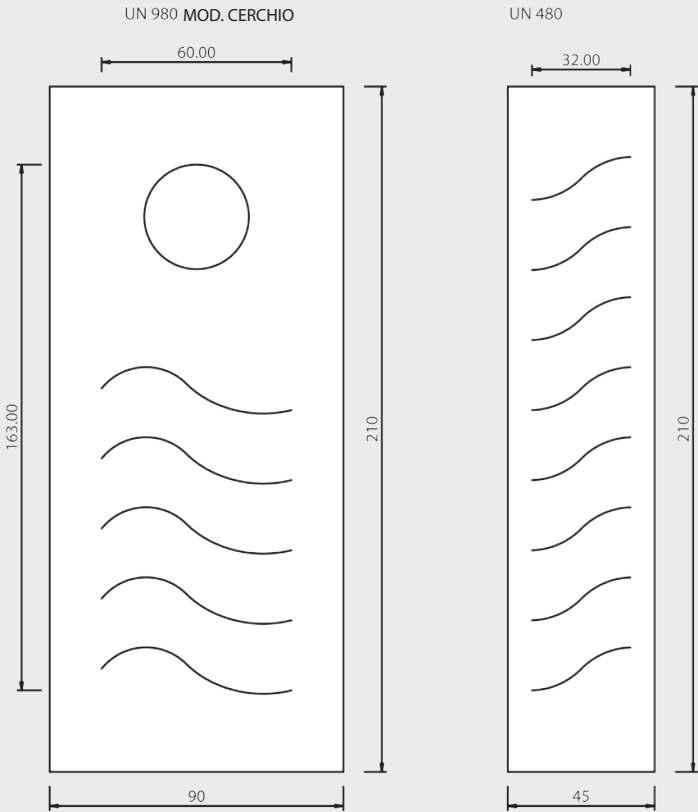

Maniglione MA03

Inserto in vetro VT356

UN710

UN711

NEW

UN712

UN980 Mod. CERCHIO

UN 480