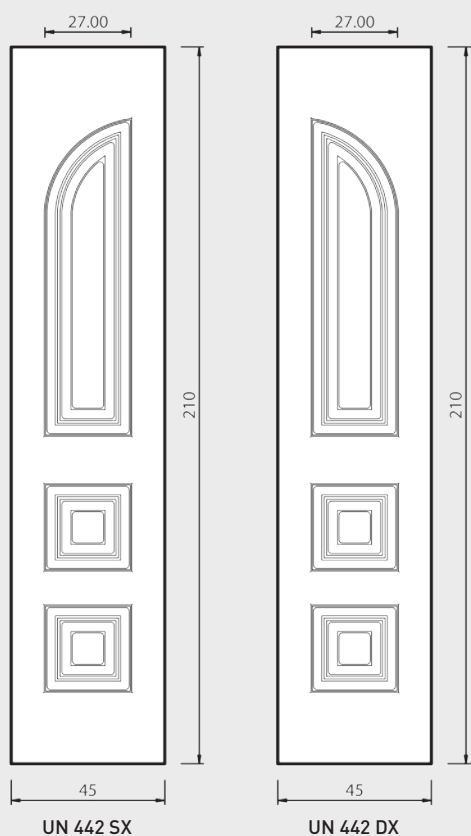

RETRO FIGURATO