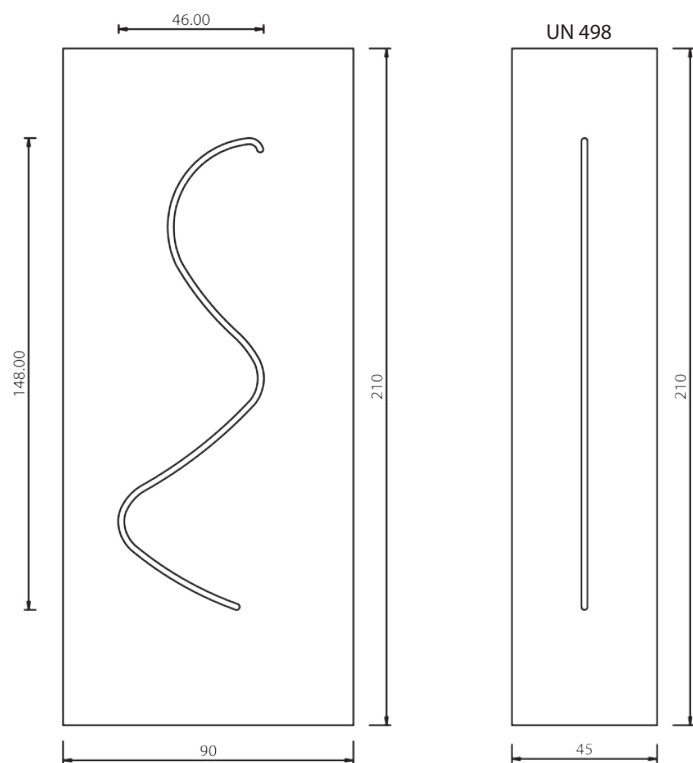

UN998 Mod. SINUOSITÀ

UN 498

Maniglione 731 Sabina