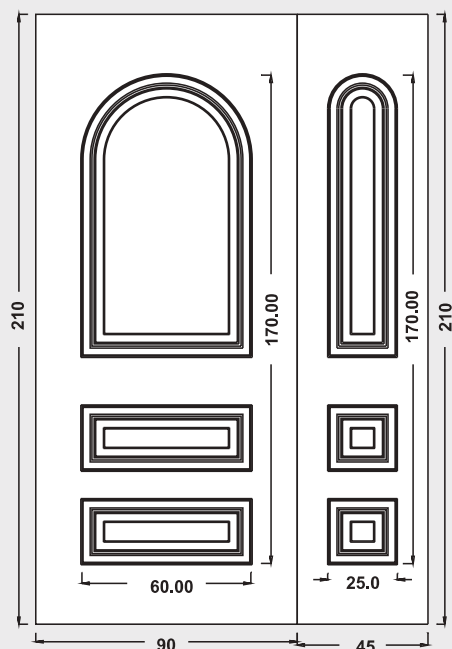

UN118 Mod. CUPOLA

UN 118

UN 418