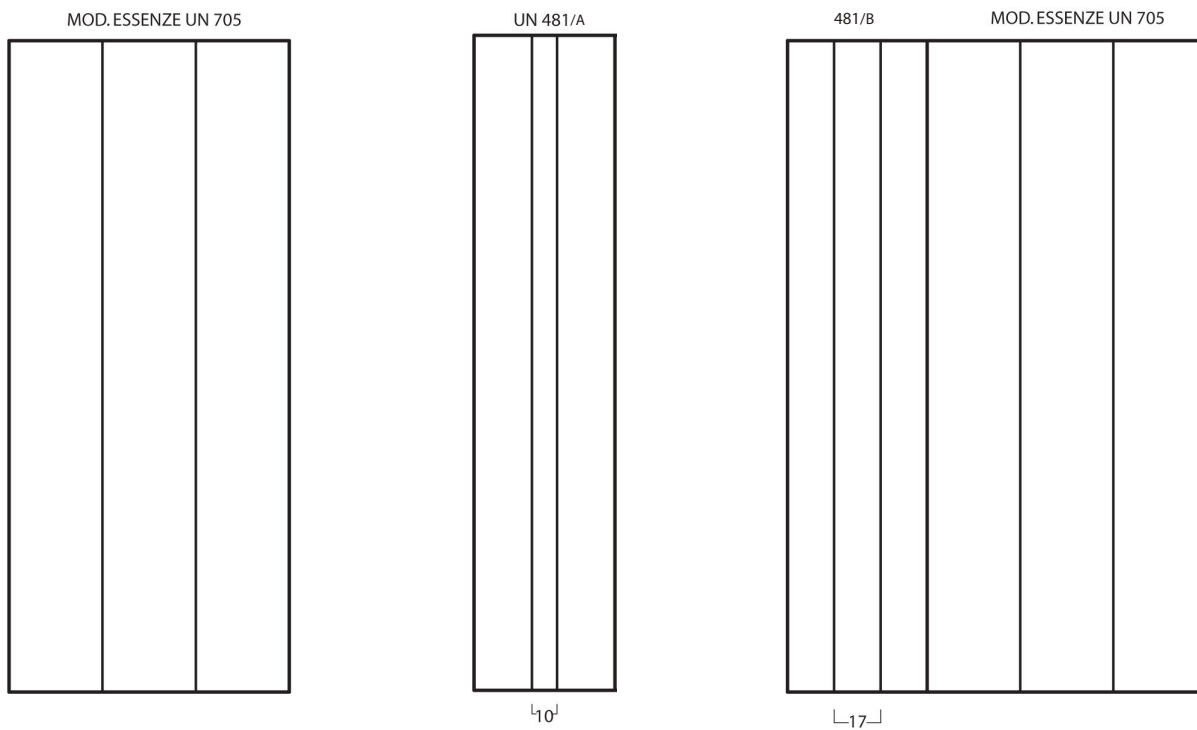

UN705 Mod. ESSENZE

UN 483

Maniglione MA05