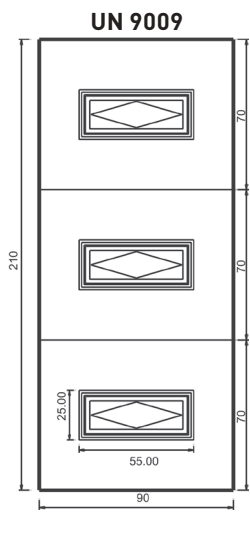

PANNELLI IN ALLUMINIO PER SOTTOPERSIANA