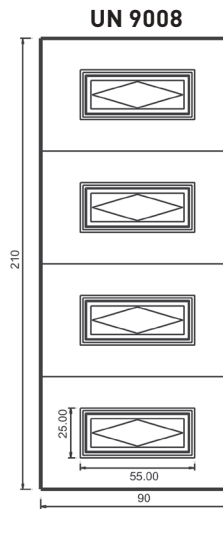

PANNELLI IN ALLUMINIO PER SOTTOPERSIANA

Inserto in ceramica "800 4 ARCHI"