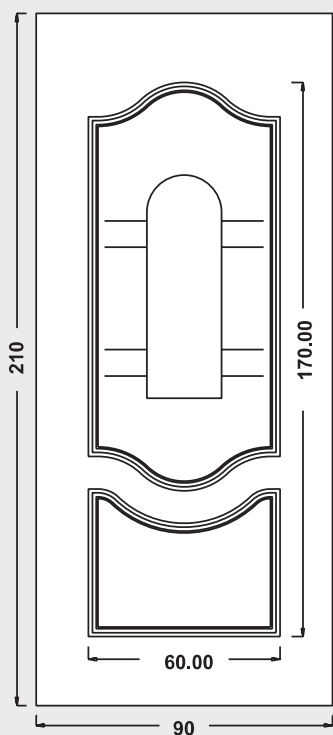

UN973 Mod. ISTANBUL

Maniglione 716 Alicante

Battente 4180 York