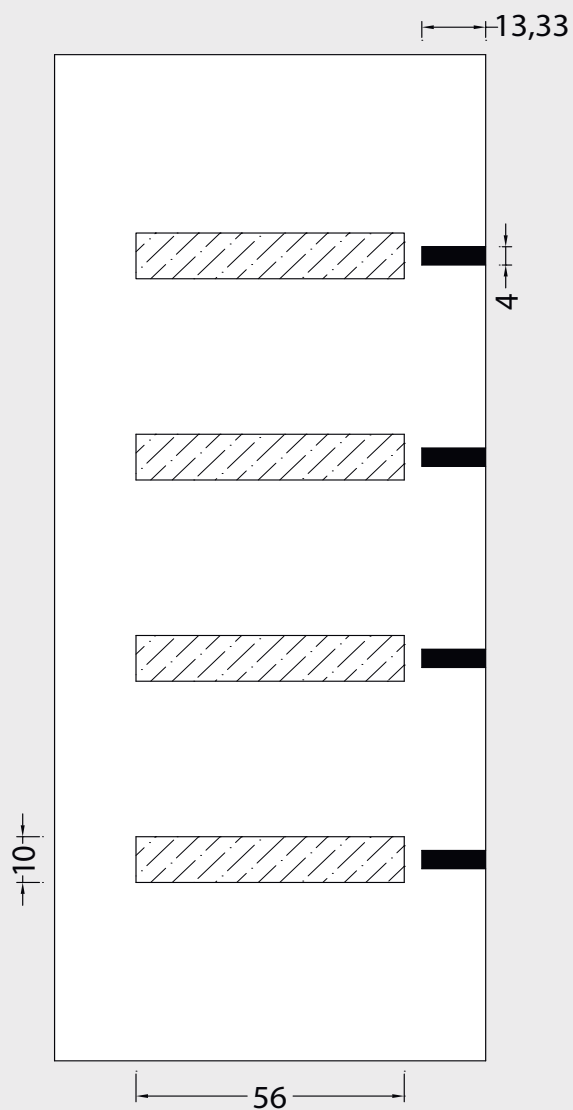

Mod. Detroit