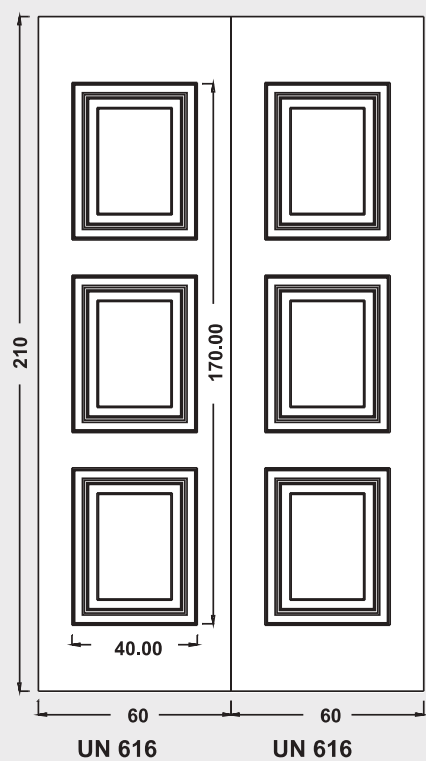

Maniglione 716 Alicante

Battente 25A Alicante

Maniglione 220 Zancato

Inserto in vetro VT265

RETRO FIGURATO

Pomolo 1240A Mercurio

UN616 Mod. ACANTO

Maniglione 713 Adri