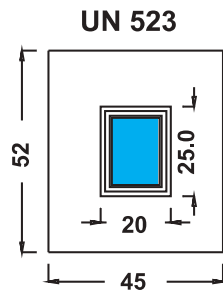

Pomolo 1240A
Mercurio

Inserto in
vetro VT226

Maniglione 727 Rodeo

Battente 27 America

PANNELLI IN ALLUMINIO PER SOTTOPERSIANA

Inserto in ceramica "800 4 ARCHI"

Collezione Barocco

Sistema e modelli brevettati