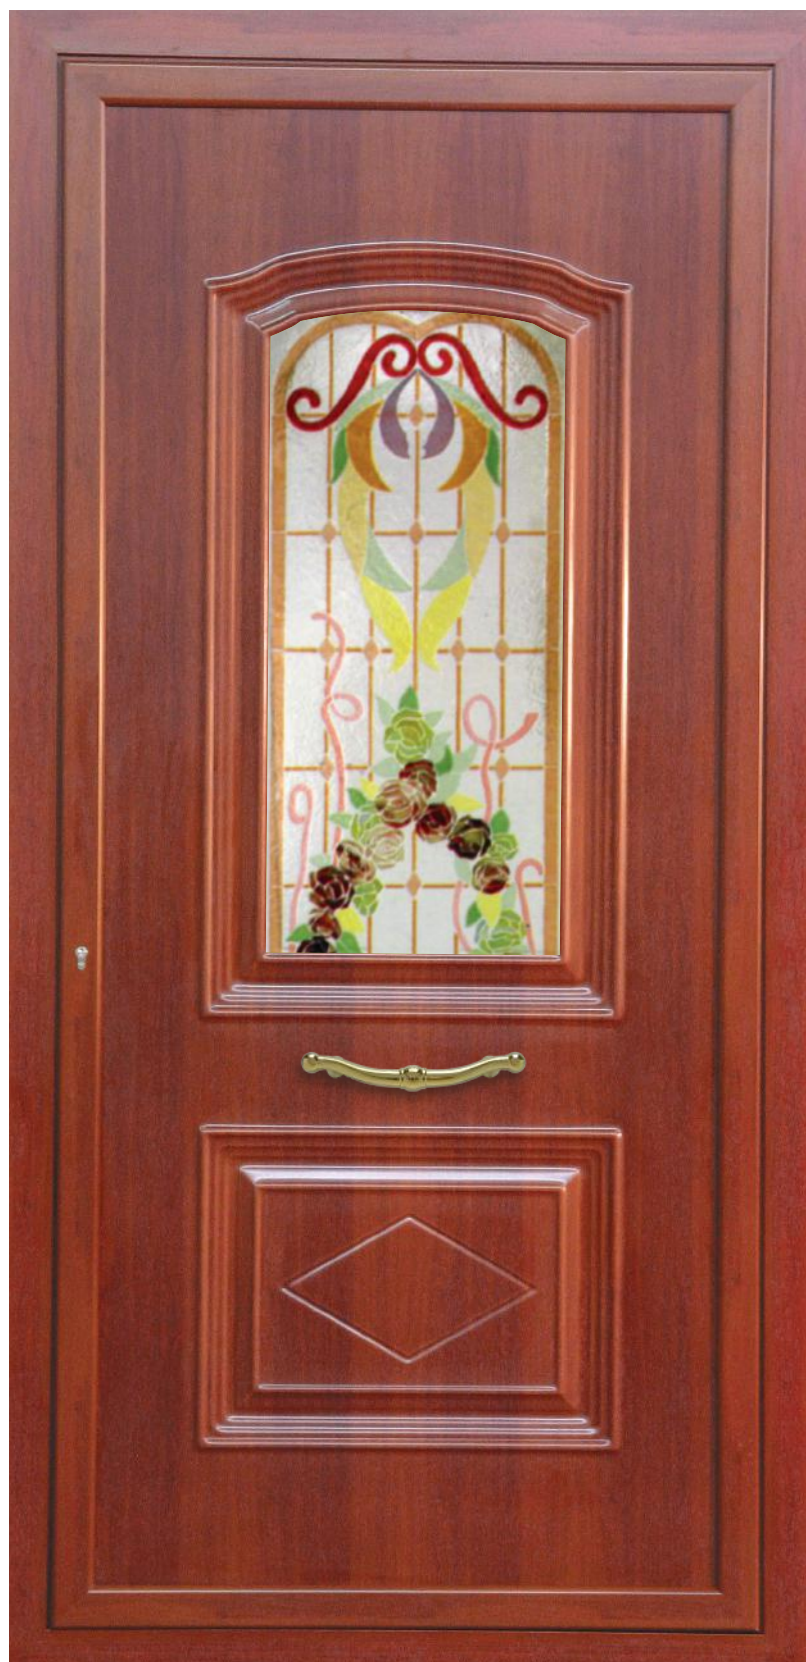

Battente
13 Roma

Inserto in
vetro VT292

Pomolo
1240 Mercurio

UN133 Mod. GIOTTO

UN 133

Maniglione 719 Roma

Battente 13 Roma

Maniglione 727 Rodeo