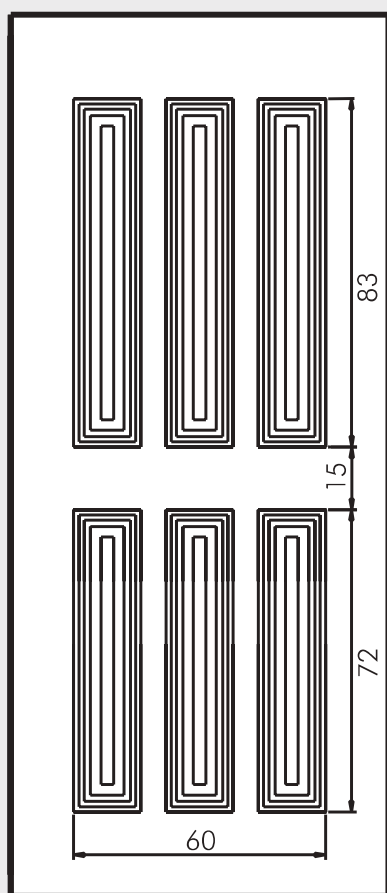

UN909 Mod. MILANO