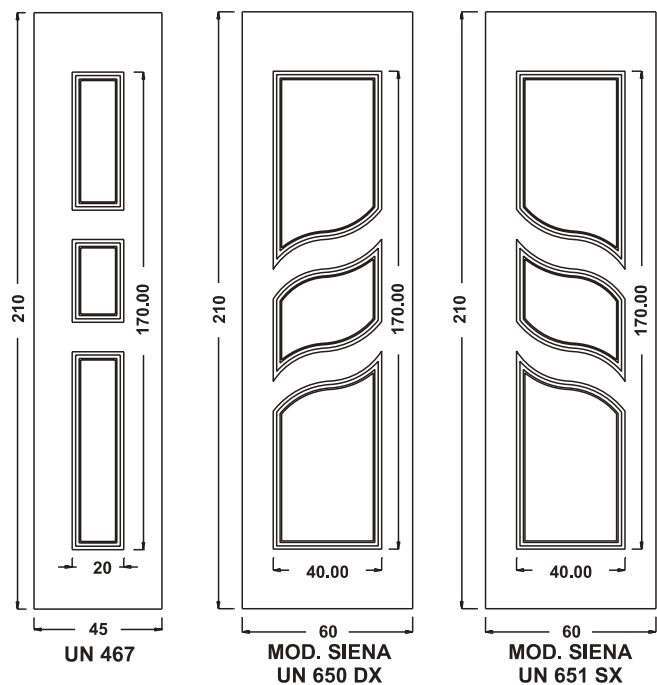

UN929DX UN930SX

Mod. SIENA

Luce vetro cm. 10 x 42