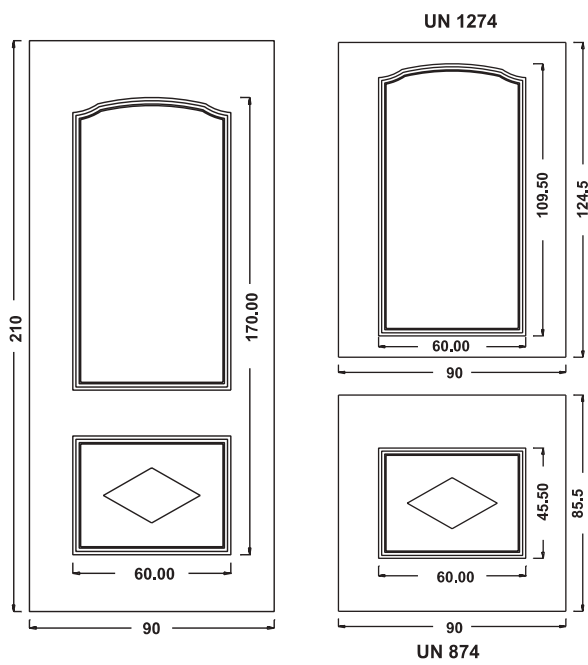

Battente 4200 Ring

Maniglione 728 Bon Bon

UN973 Mod. ISTANBUL

Maniglione 716 Alicante

Battente 4180 York

Pomolo 190A Norge

UN974 Mod. CAIRO

RETRO FIGURATO