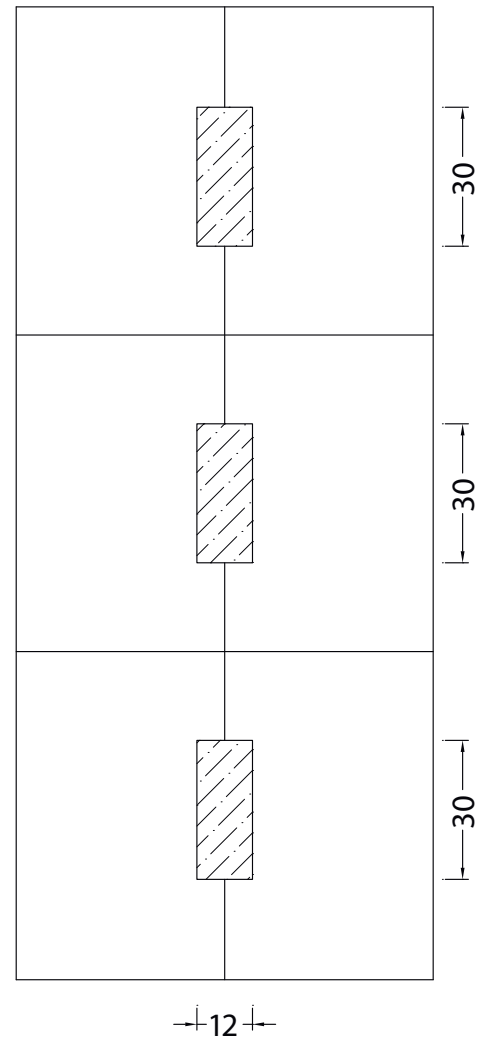

Mod. Indianapolis