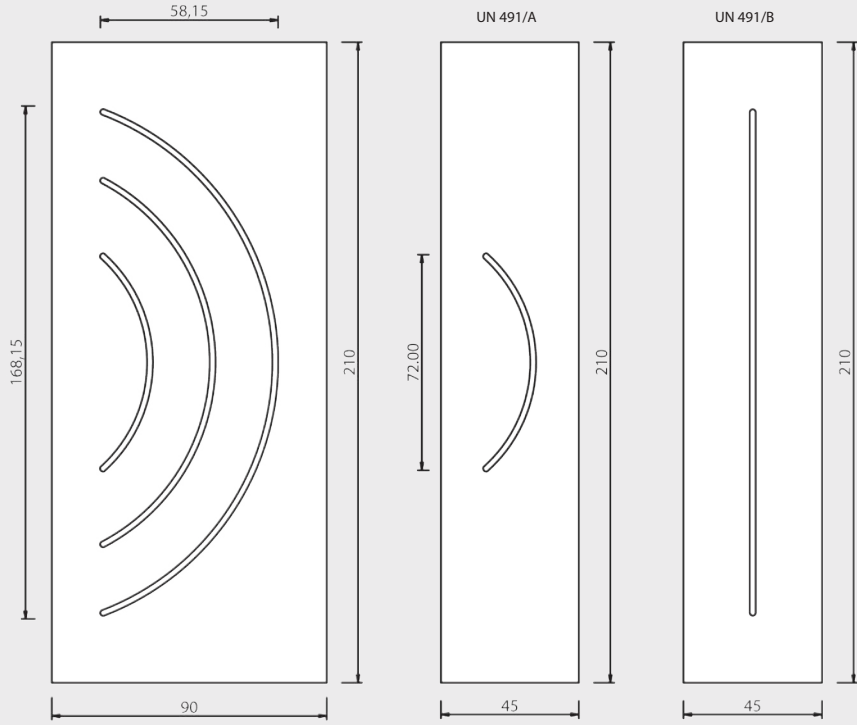

UN989 Mod. PUNTO

UN 489

Maniglione MA08

UN990 Mod. MODULO

Inserti disponibili in alluminio
in tutti i colori RAL
e in vetro in tutti i colori della tabella.

UN 490

Maniglione MA07

UN991 Mod. VELA