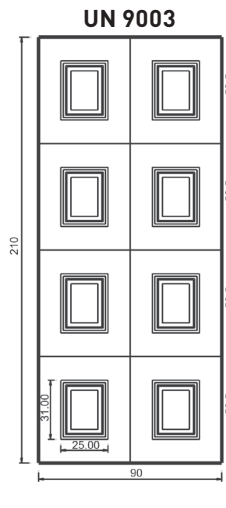

PANNELLI IN ALLUMINIO PER SOTTOPERSIANA

Inserto in ceramica "800 4 ARCHI"