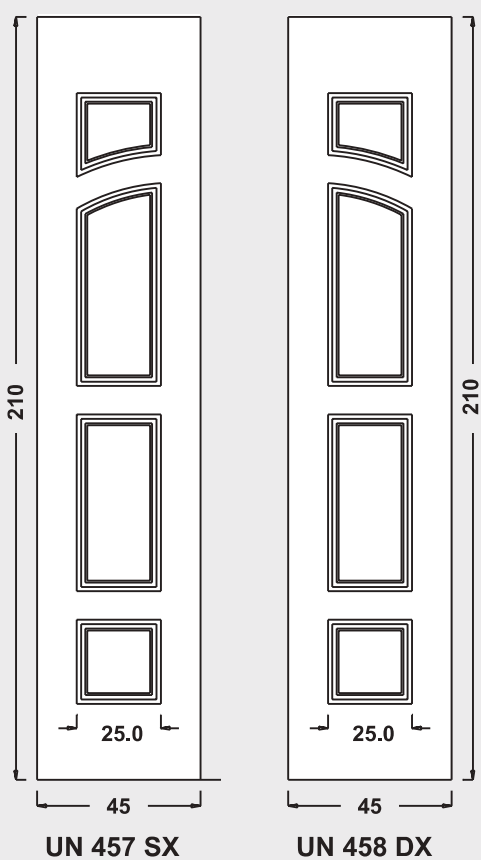

Inserto in ceramica
"800 4 archi"

Maniglione 726 Deco

Inserto in vetro VT42

UN904 Mod. VICENZA

Pomolo 1330 Vero

Battente 37 Verona

Maniglione CB16ZB

Inserto in vetro VT54