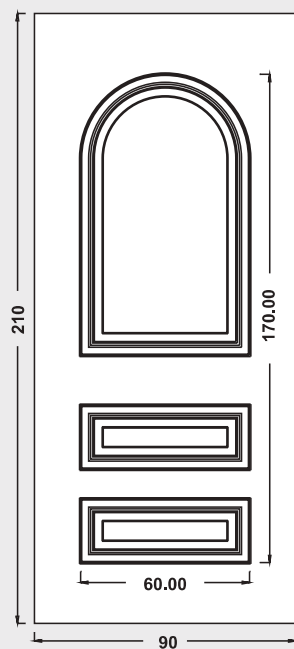

UN118 Mod. CUPOLA

UN 118

UN 418