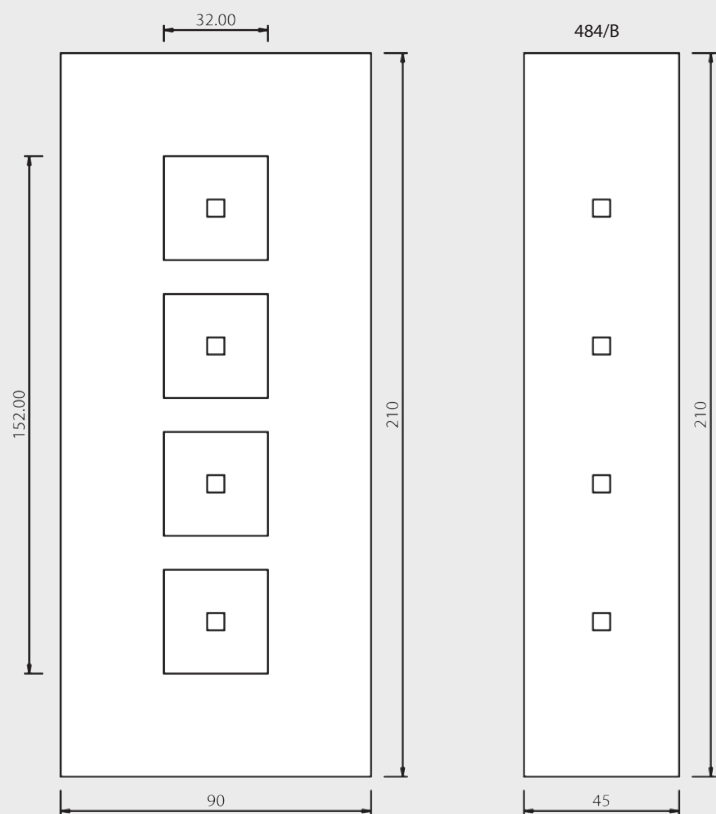

Maniglione MA08

UN980 V

Pomolo 1320 SIENA

Inserto in vetro VT 04

UN981 Mod. QUADRI

UN 481

Maniglione MA07

Inserti disponibili in alluminio in tutti i colori RAL e in vetro in tutti i colori della tabella.