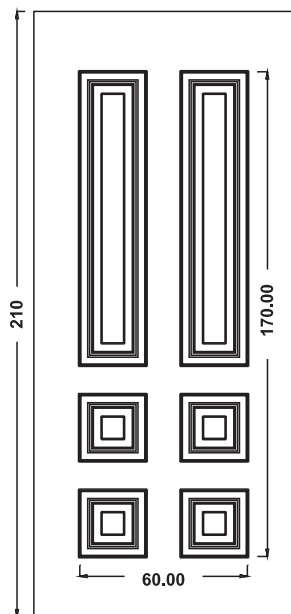

UN117 Mod. RICCIOLO

UN 417