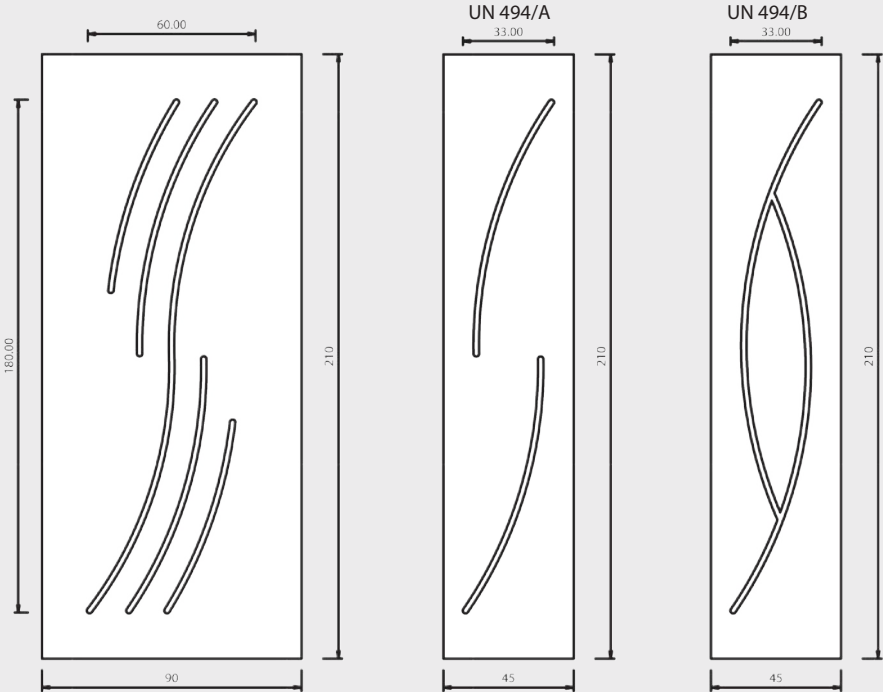

UN994 Mod. CURVE

UN 494/A

Maniglione MA02