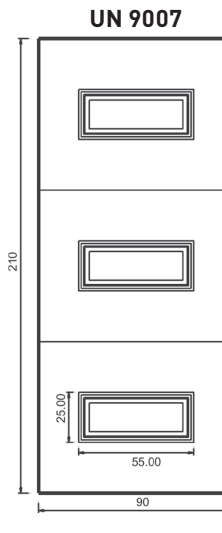

PANNELLI IN ALLUMINIO PER SOTTOPERSIANA

Inserto in ceramica "800 4 ARCHI"