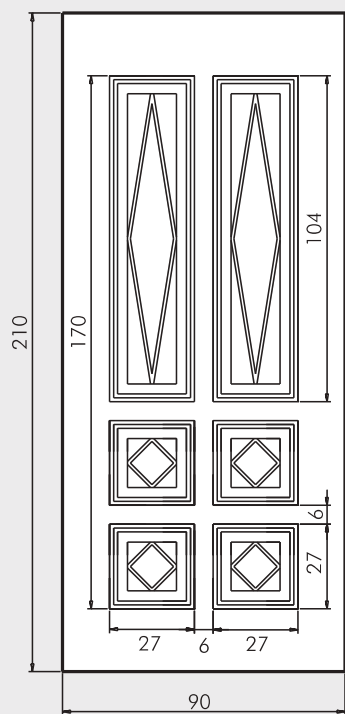

UN954 Mod. VARSAVIA

Pomolo
1260A Alicante