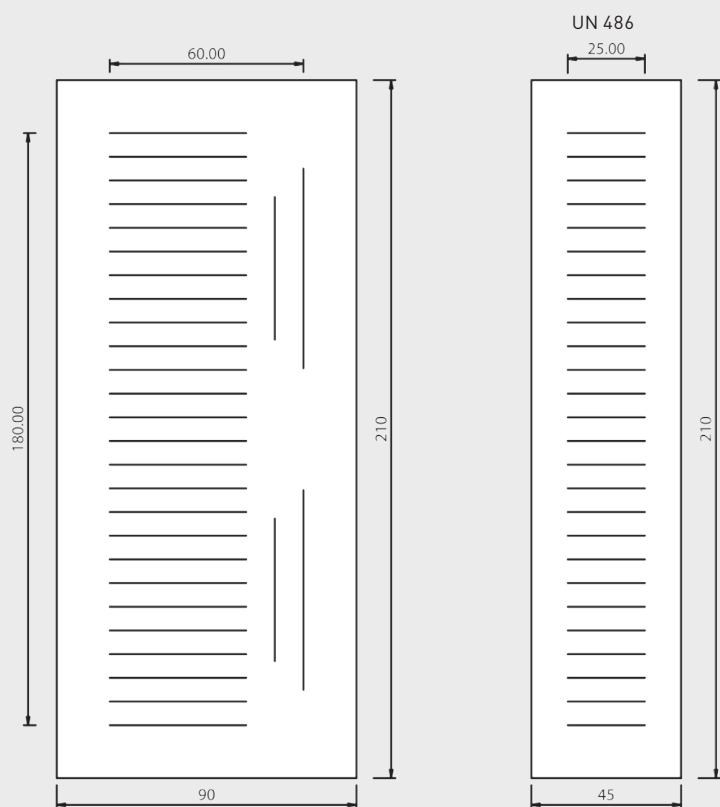

UN986 Mod. MOTIVI

UN 486

Maniglione MA01