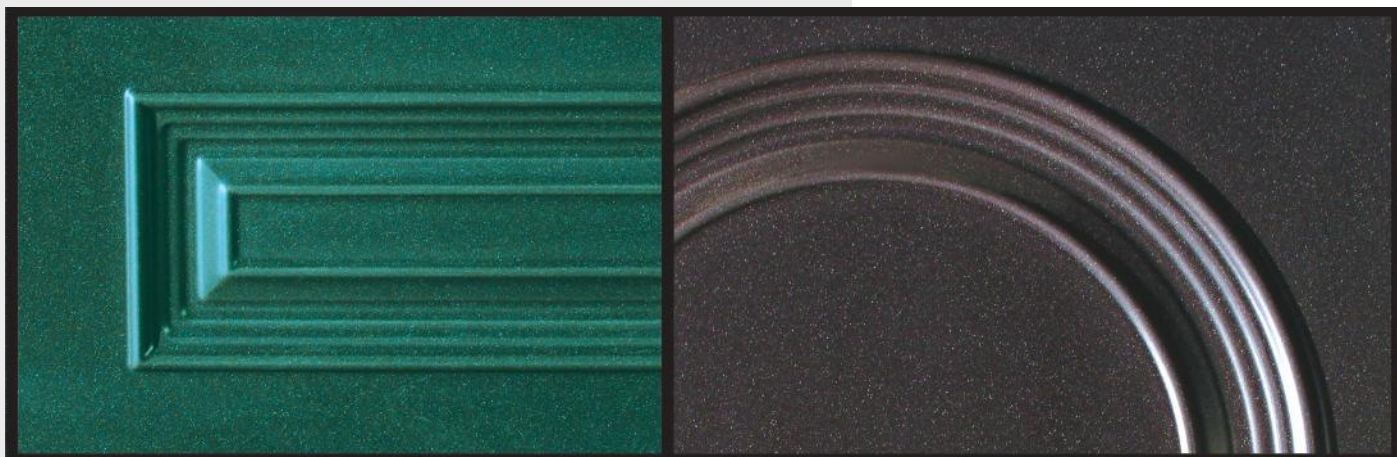

Pomolo
180A Sweden

UN118 Mod. CUPOLA

UN 118

UN 418

Maniglione 727 Rodeo

Battente 10A Barocco

Maniglione 699 Soft

Inserto in vetro VT269