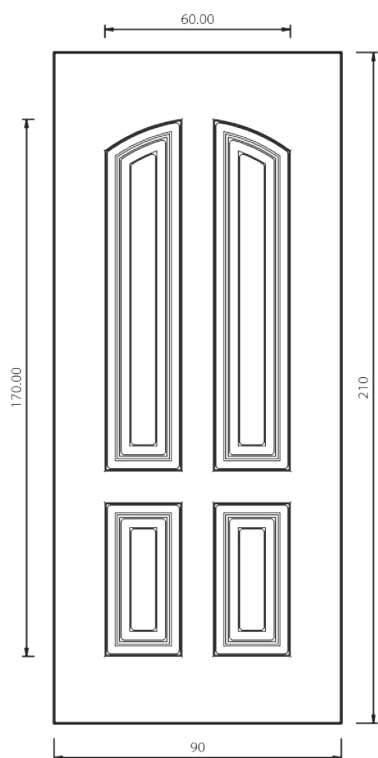

UN144 Mod. BRAMANTE