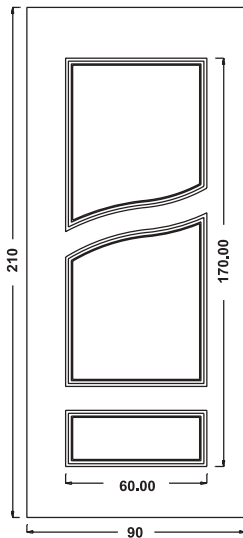

MOD. TRIESTE
UN 906 DX