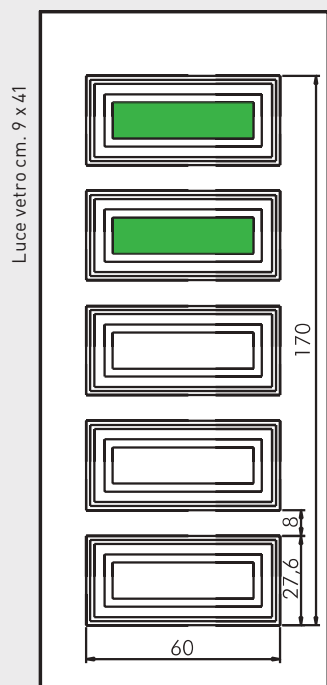

UN919 Mod. MODICA

Maniglione
730 G Yaris

Inserto in
vetro VT114