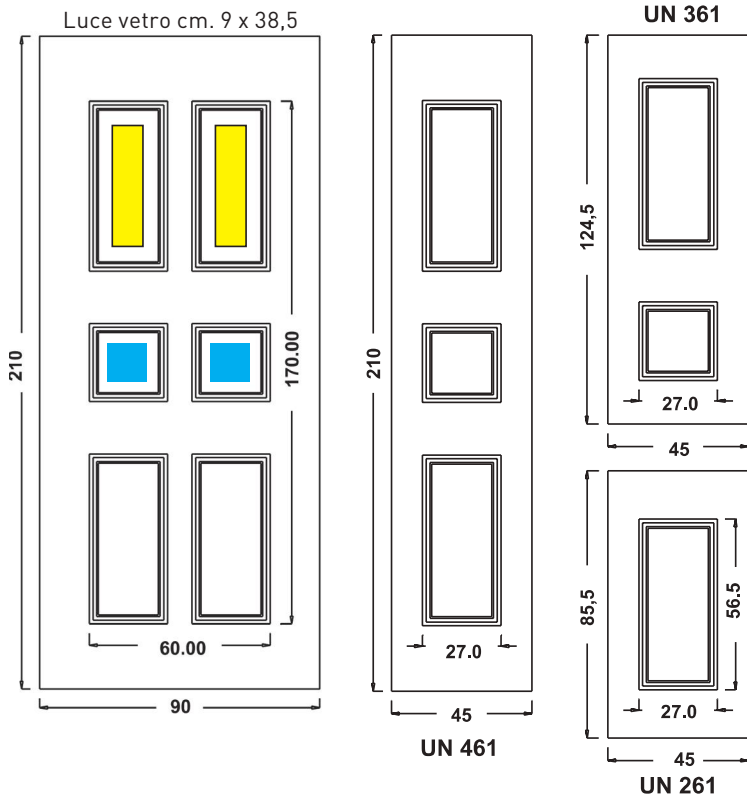

UN 908

UN909 Mod. MILANO

Pomolo
71 A Diamante

Maniglione 723 Daniel

UN910 Mod. CAPRI

Maniglione ID16 NOA

Maniglione 730G YARIS

Inserti in ceramica "Foglie blu"