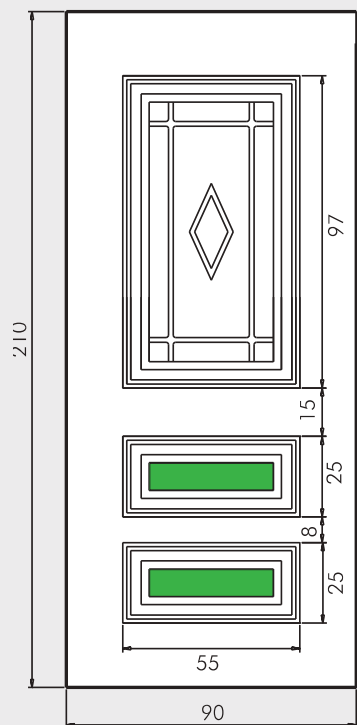

UN950 Mod. BUCAREST

Maniglione 724 Verona