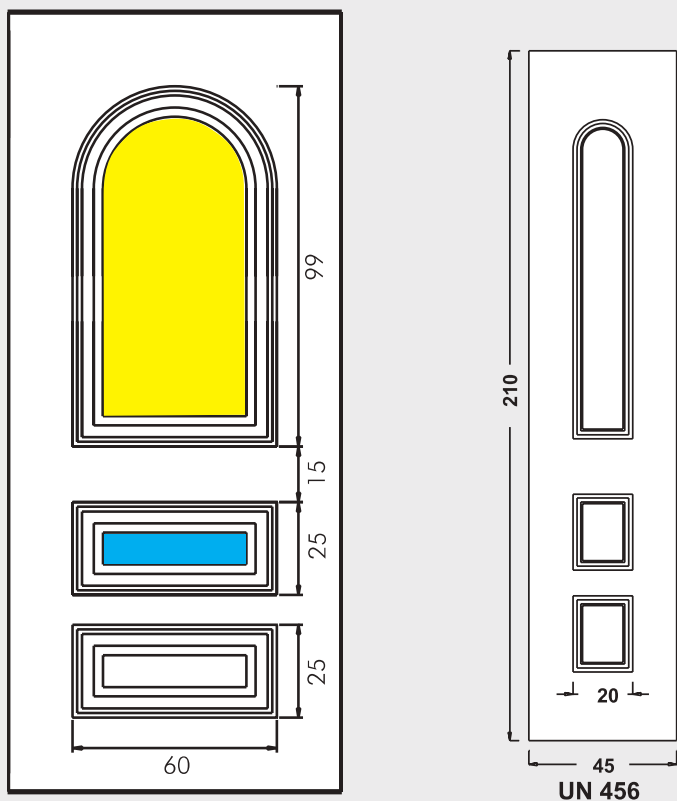

UN908 Mod. VENEZIA

Maniglione 711 Sweden
Battente 23A Sweden
Inserto in ceramica
Foglie blu