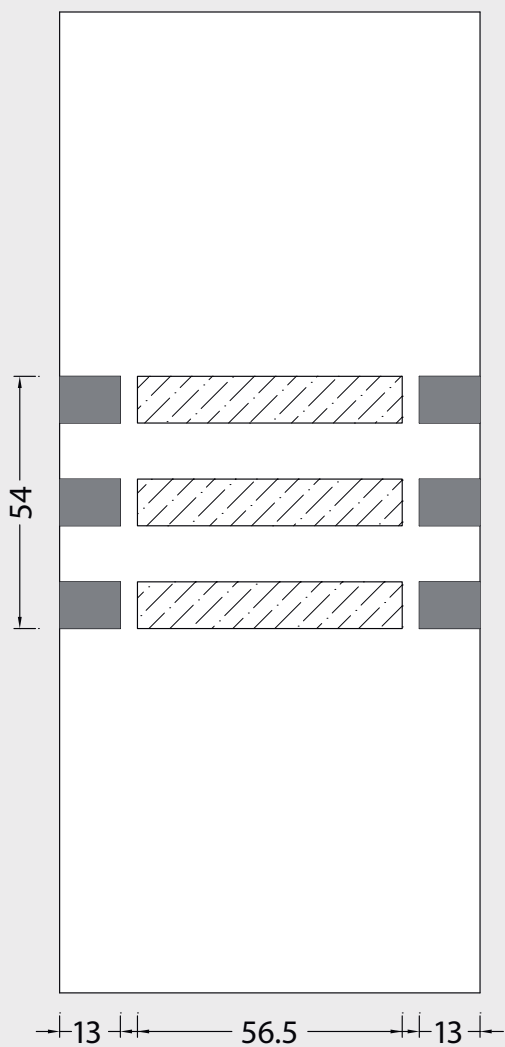

Mod. Dallas