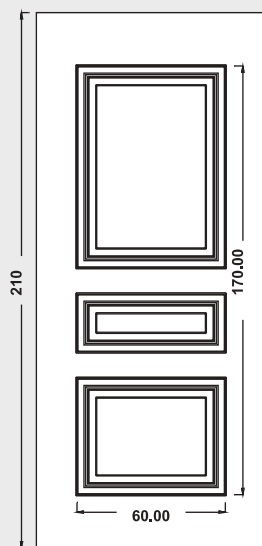

UN113 Mod. CAGNOLO

UN410

UN113

Battente
27 America

Maniglione
726 Deco

UN410