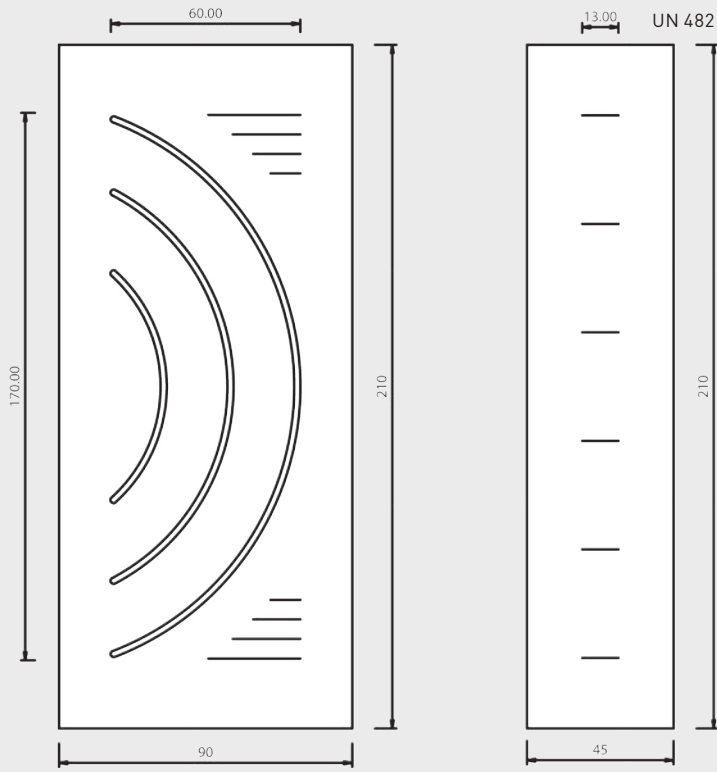

UN981 V

Maniglione ID16A NOA

Inserto in vetro VT11

UN 481

Inserto in vetro VT07

Pomolo 1403 SQUARE

UN982 Mod. ECLISSE

UN 482