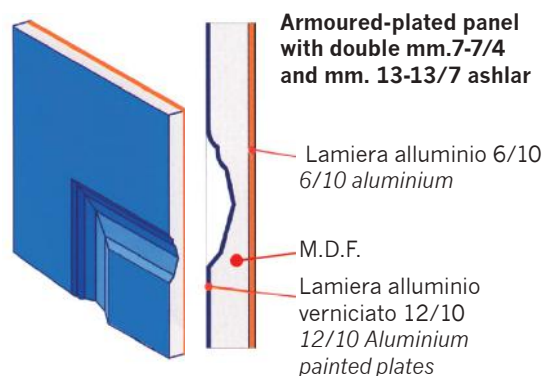

PANNELLO RIVESTIMENTO BLINDATO inciso spessore mm.7-7/4 e mm. 13-13/7