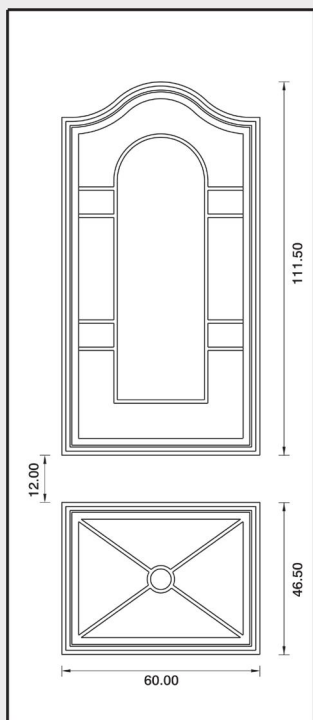

UN963 Mod. SOFIA

Maniglione 727 Rodeo

Battente 23A Sweden