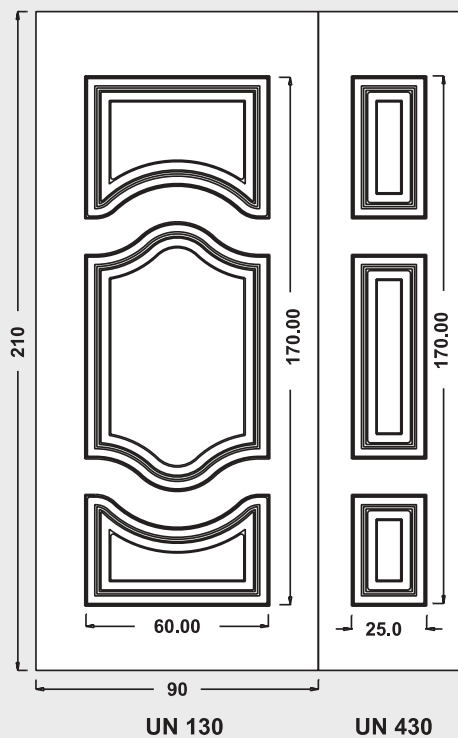

UN130 Mod. BERNINI

Maniglione
709 Margherita