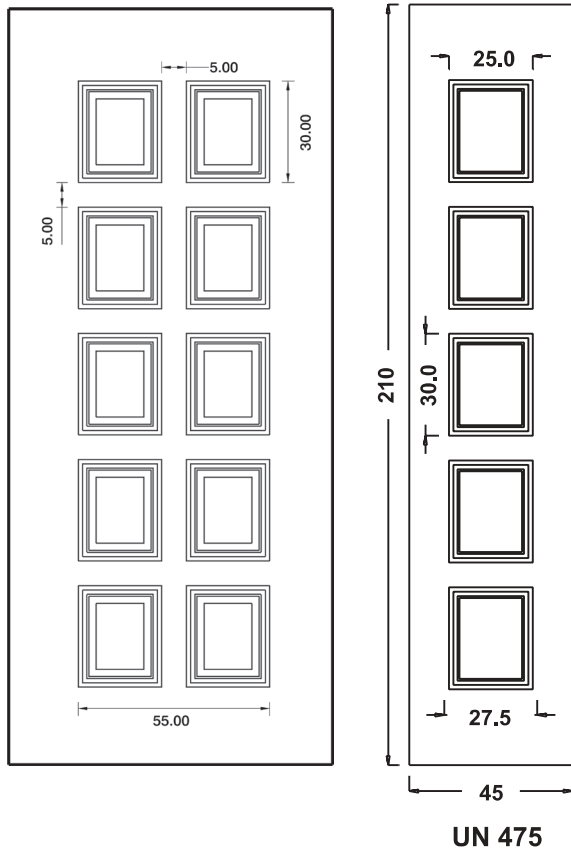

Maniglione
MG26 Square

Inserto in
vetro VT182

Maniglione 709 Margherita

UN967 Mod. FERRARA

Maniglia 220 Zancato

Maniglione
716 Alicante

Inserto in
vetro VT196

UN968 Mod. RAVENNA