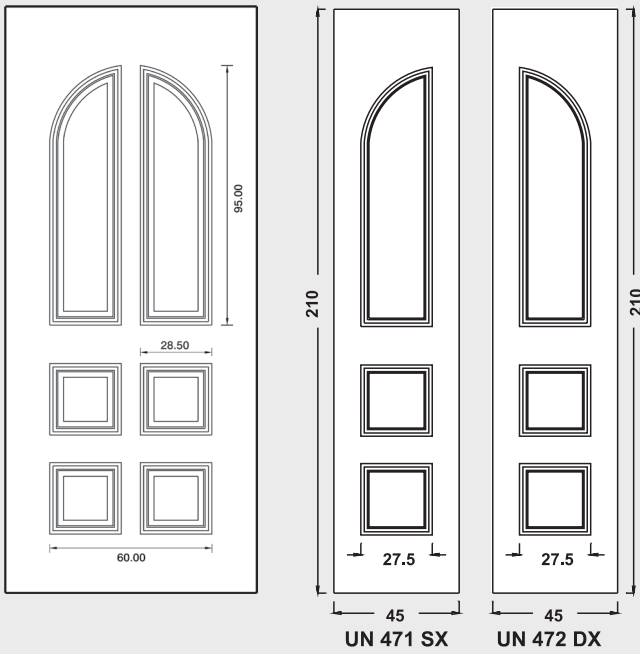

Battente 23A Sweden

UN964 Mod. SIVIGLIA

Maniglione 723 Daniel

Pomolo
1240A Mercurio

UN965 Mod. RIMINI

Battente 30 Paris

Maniglione 718 Siena

UN966 Mod. URBINO