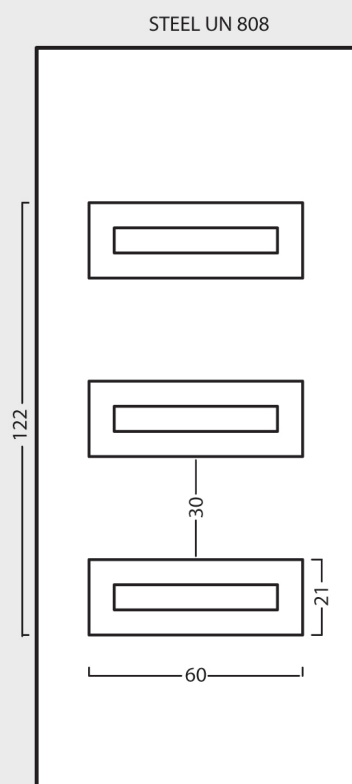

UN808 V

Maniglione MA05

Inseriti in vetro VT347