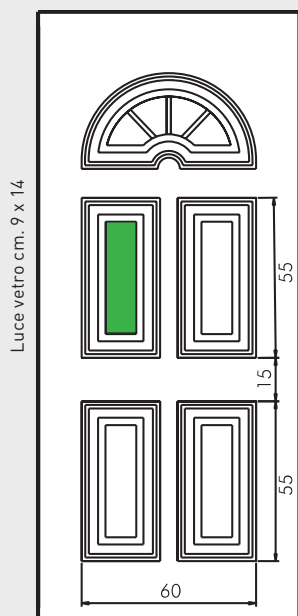

UN924 Mod. LONDRA

Pomolo 1240 A Mercurio