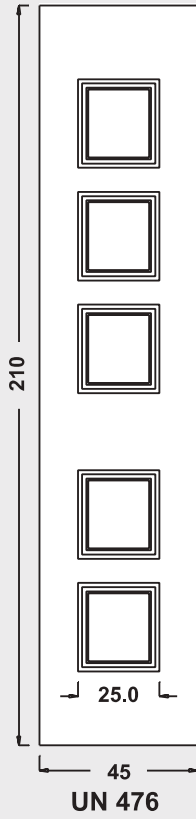

UN969 Mod. ROVIGO

UN 476