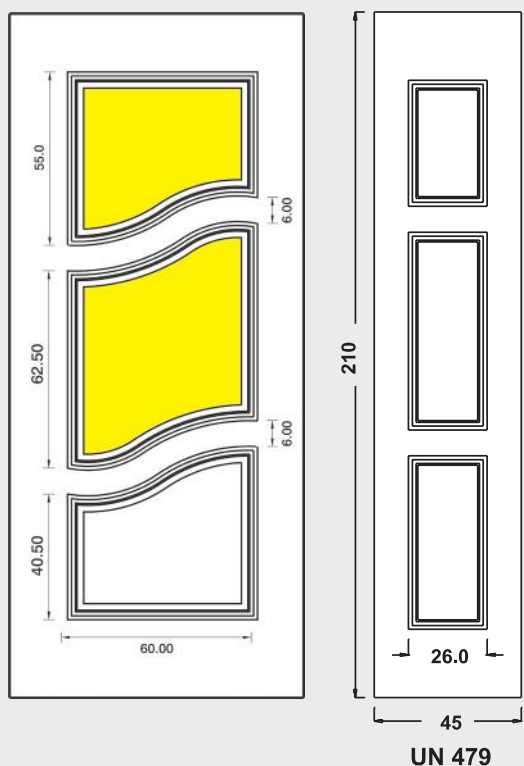

UN976SX Mod. TAORMINA

Maniglione 718 Siena

Battente 24 Lira

UN977DX Mod. TAORMINA