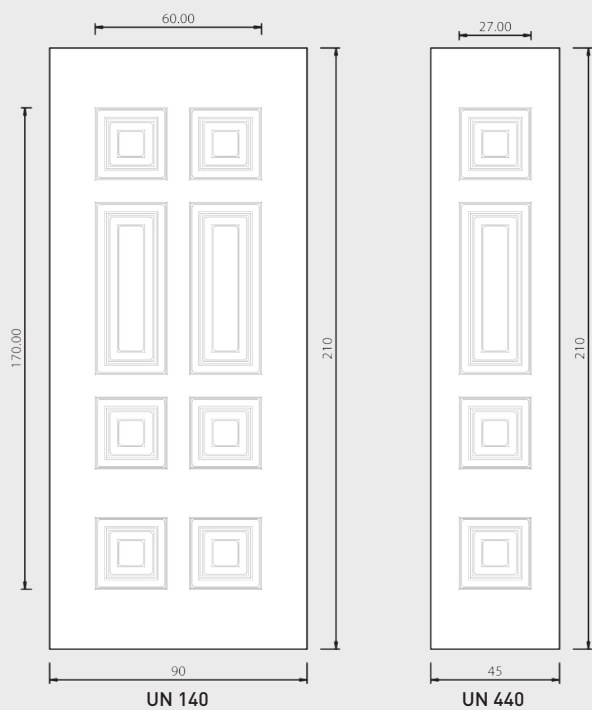

UN140 Mod. ANTONELLI

Maniglione 716 Alicante