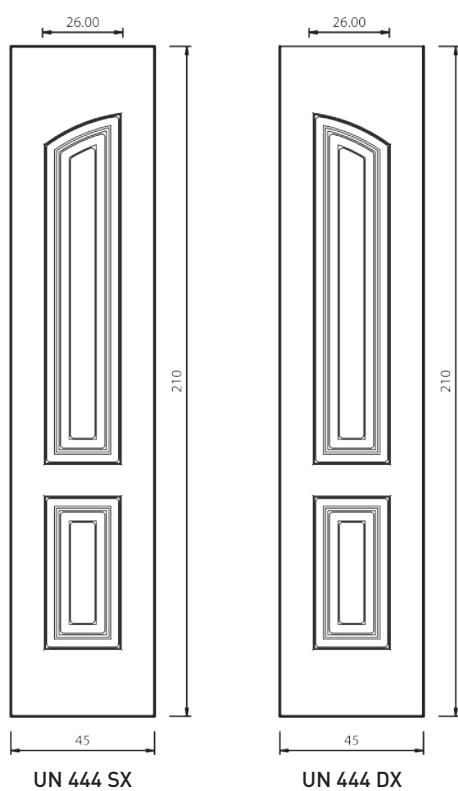

UN144 Mod. BRAMANTE