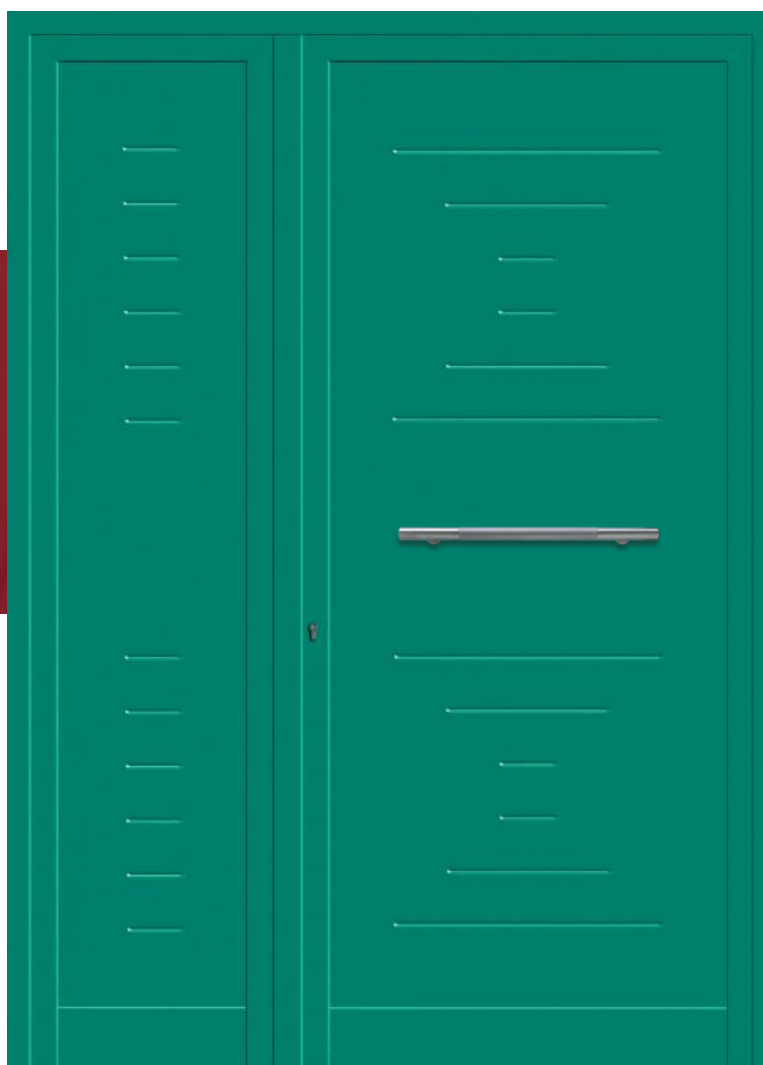

UN983 Mod. CLESSIDRA

UN 483

Maniglione P540625