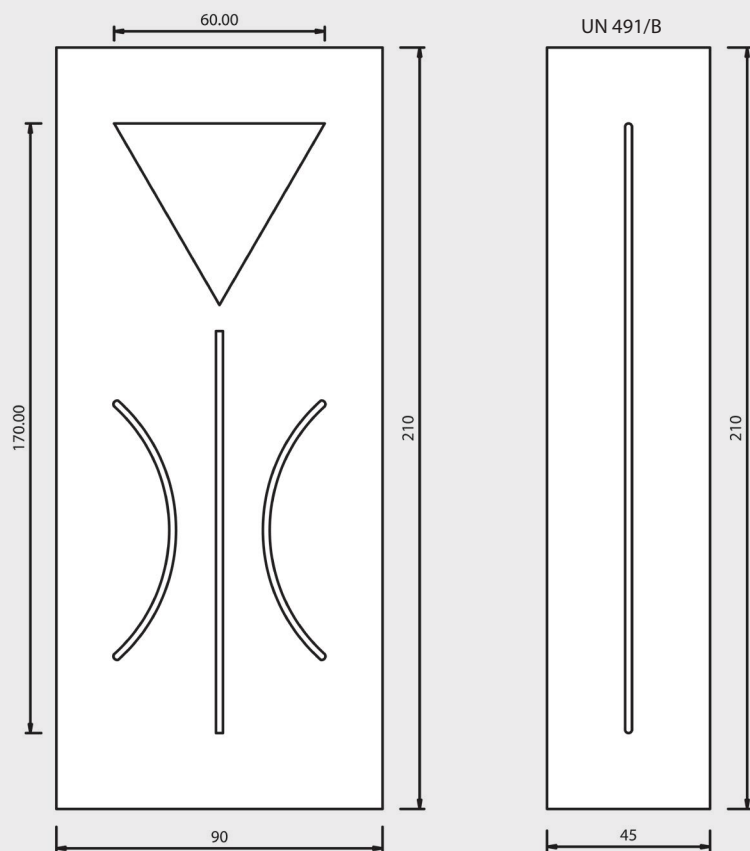

UN993 Mod. GIGLIO

UN 493

Pomolo DB15 Estro

Inserto in vetro VT16