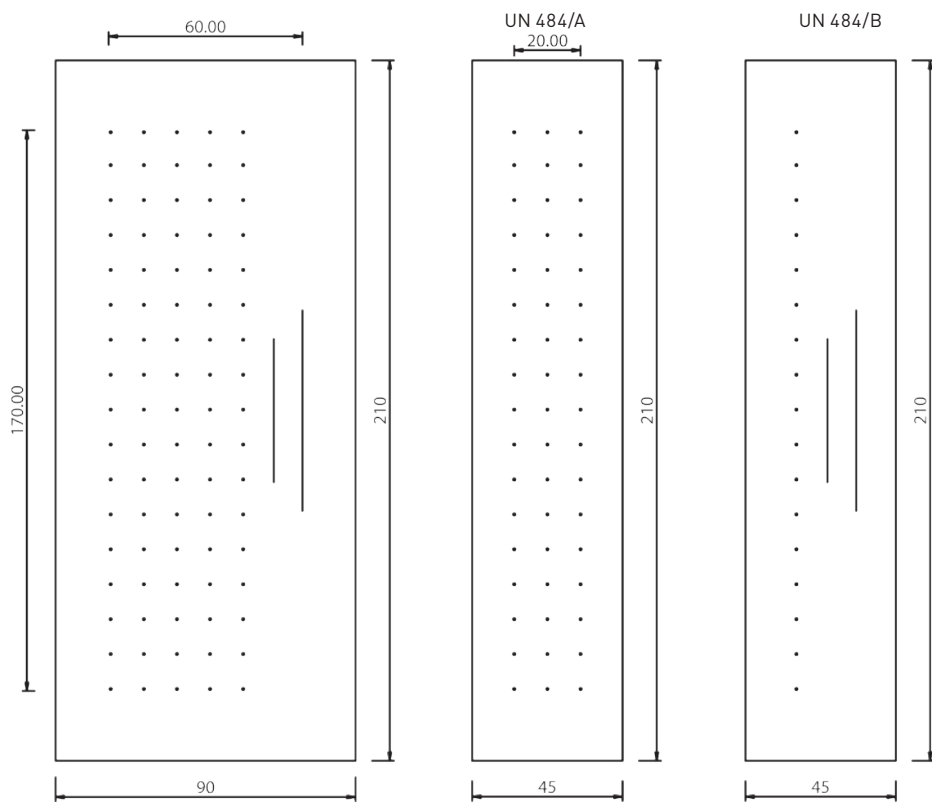

UN985 Mod. SFERE

Maniglione MA01