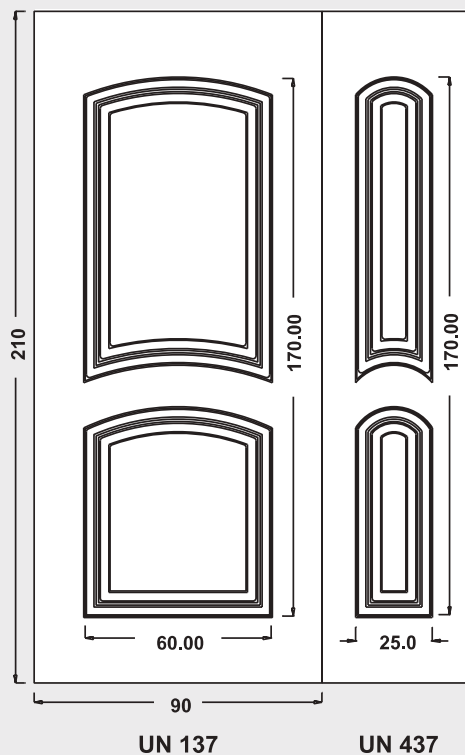

UN137 Mod. MICHELANGELO

Pomolo 1270A Firenze

Battente 31 Firenze