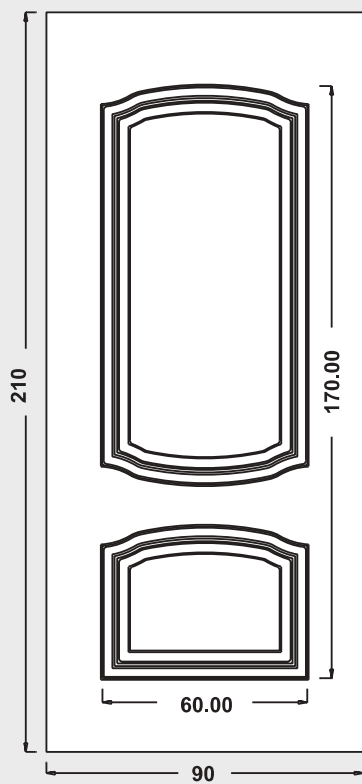

UN135 Mod. MANTEGNA

UN 135