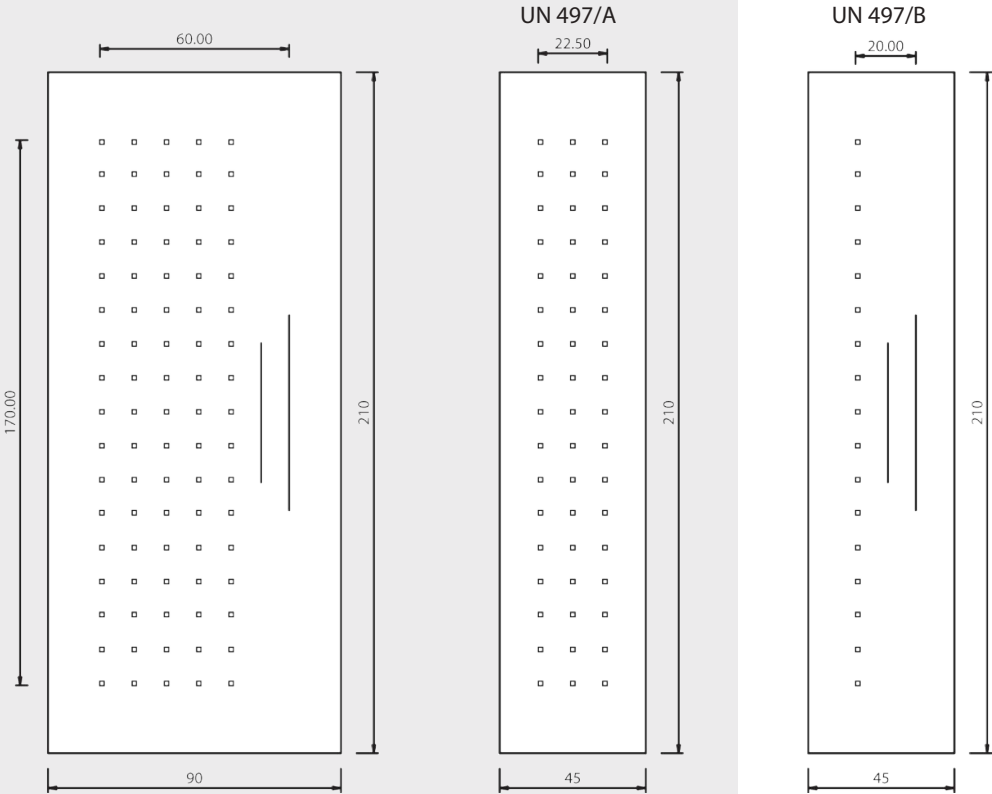

UN 495/B

Maniglione MA04

Inserto in vetro VT32

UN996 Mod. FIORE

UN 496

Maniglione MA01

UN997 Mod. GEMME

UN 497/A