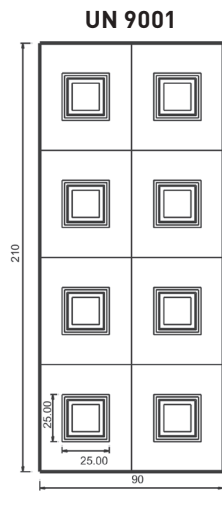

PANNELLI IN ALLUMINIO PER SOTTOPERSIANA

Inserto in ceramica "800 4 ARCHI"