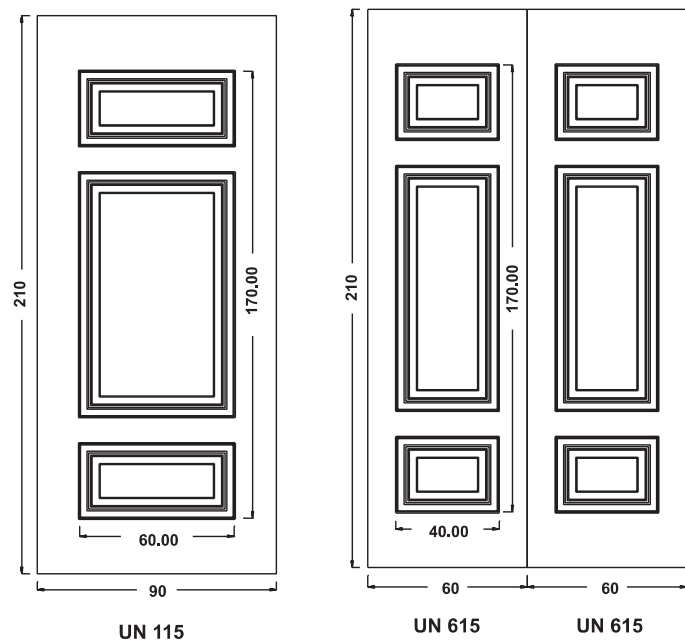

180 Maniglioni 709 Margherita

Battenti 21A Margherita

UN115 Mod. VOLUTA

Maniglione 730G Yaris

Battente 30 Paris

Pomolo 1310 Madrid

Inserto in vetro VT257

UN116 Mod. ACANTO