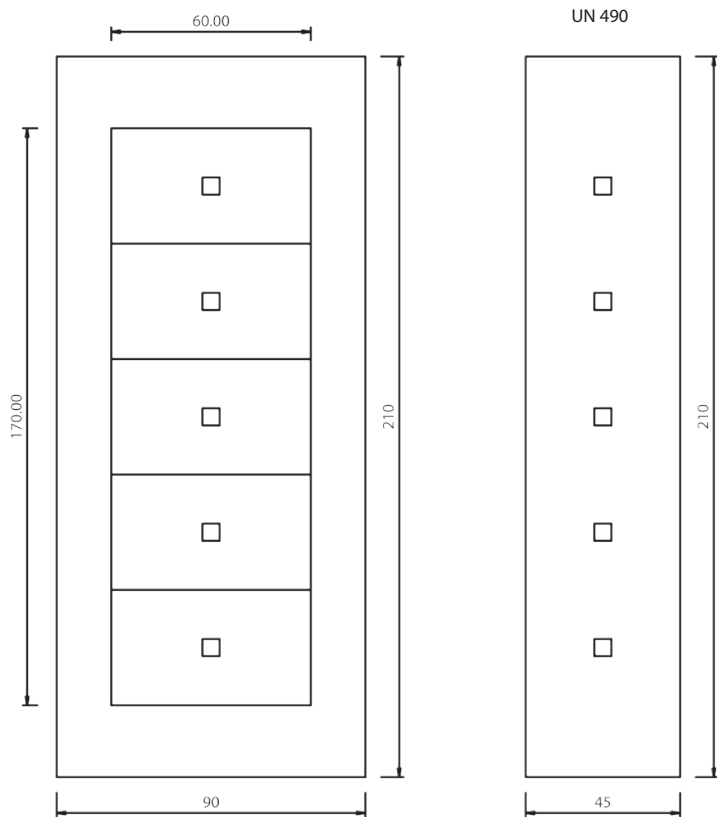

UN989 Mod. PUNTO

UN 489

Maniglione MA08

UN990 Mod. MODULO

Inserti disponibili in alluminio
in tutti i colori RAL
e in vetro in tutti i colori della tabella.

UN 490

Maniglione MA07

UN991 Mod. VELA