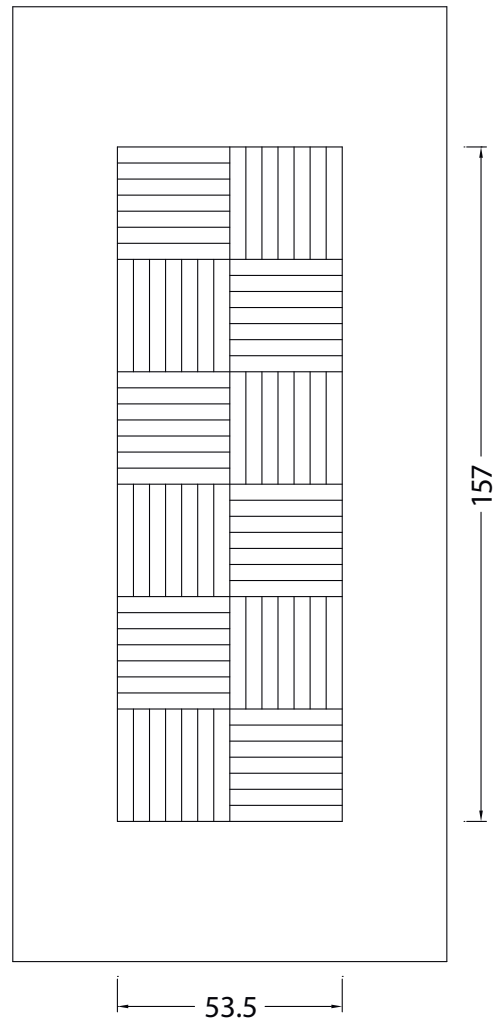

NEW

Mod. Dama