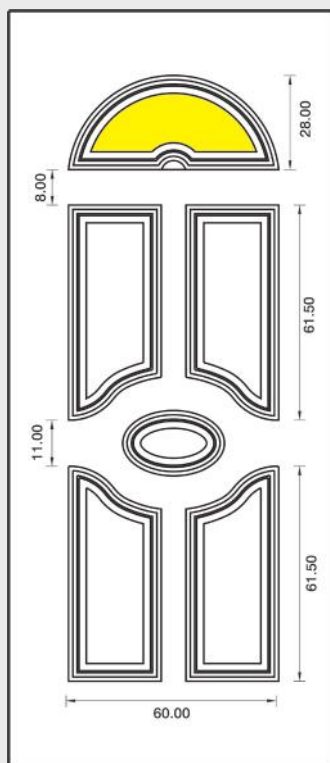

UN975 Mod. BRINDISI

Maniglione 731 Sabina

Battente 32 Siena