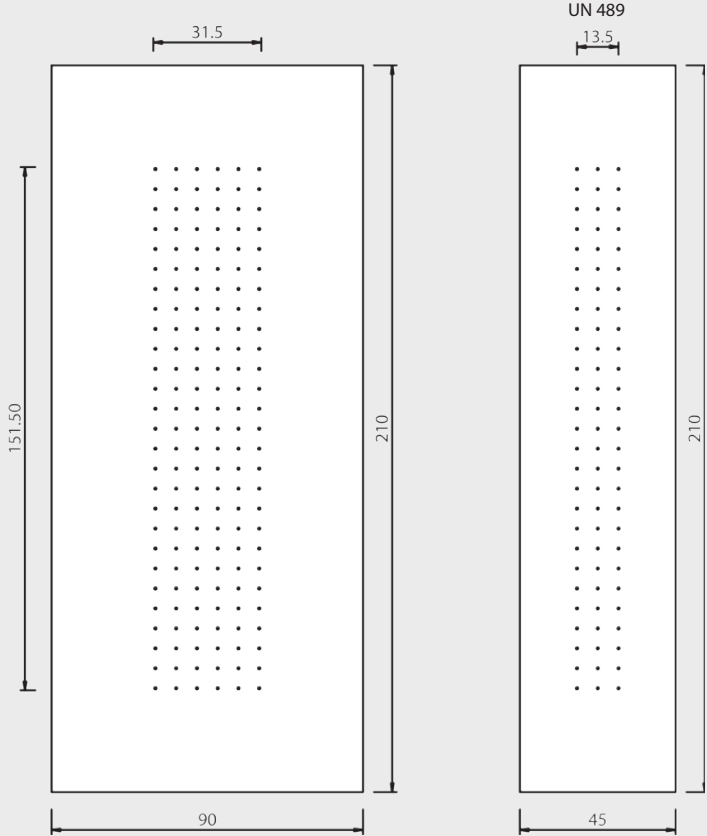

UN989 Mod. PUNTO

UN 489

Maniglione MA08