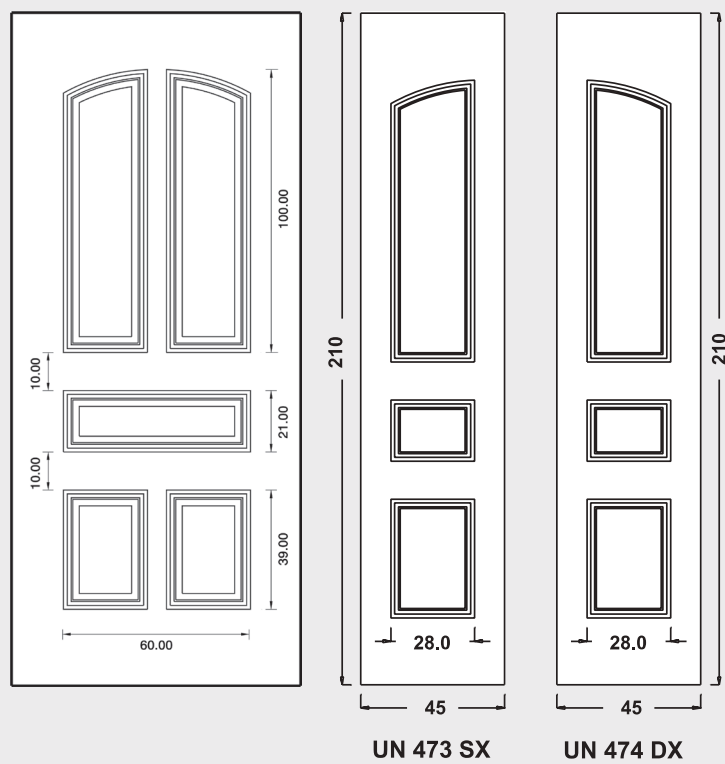

UN967 Mod. FERRARA

Maniglia 220 Zancato