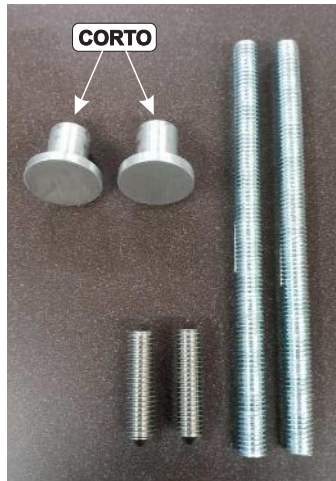

ATTACCO CORTO

Applicazione: da utilizzare per fissaggio su pannelli pieni (truciolato o materiale compatto) con densità dura adatta a garantire la presa di fissaggio. Adatto anche su profilati di alluminio

VEDI SISTEMA DI FISSAGGIO N. 2

SISTEMI DI FISSAGGIO