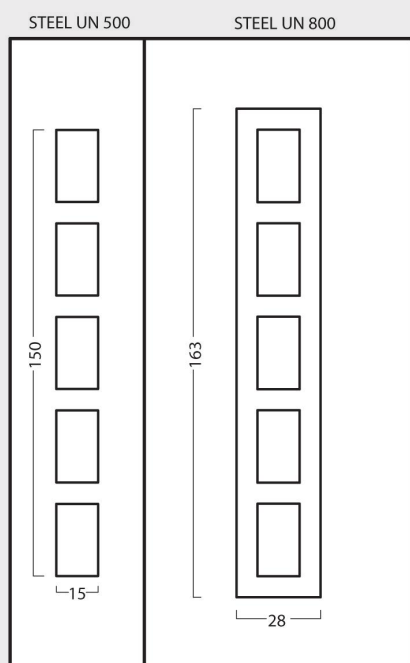

UN 500

Maniglione MA01