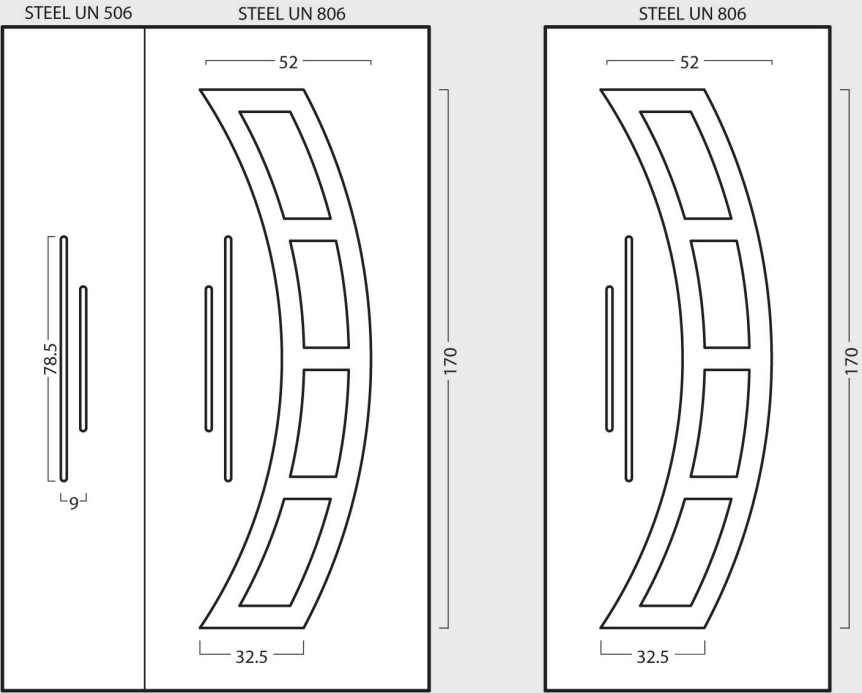

Inseri in vetro VT342

UN805

Maniglione P540625

UN805 V

UN 505

Maniglione MA06

Insero in vetro VT343

UN806