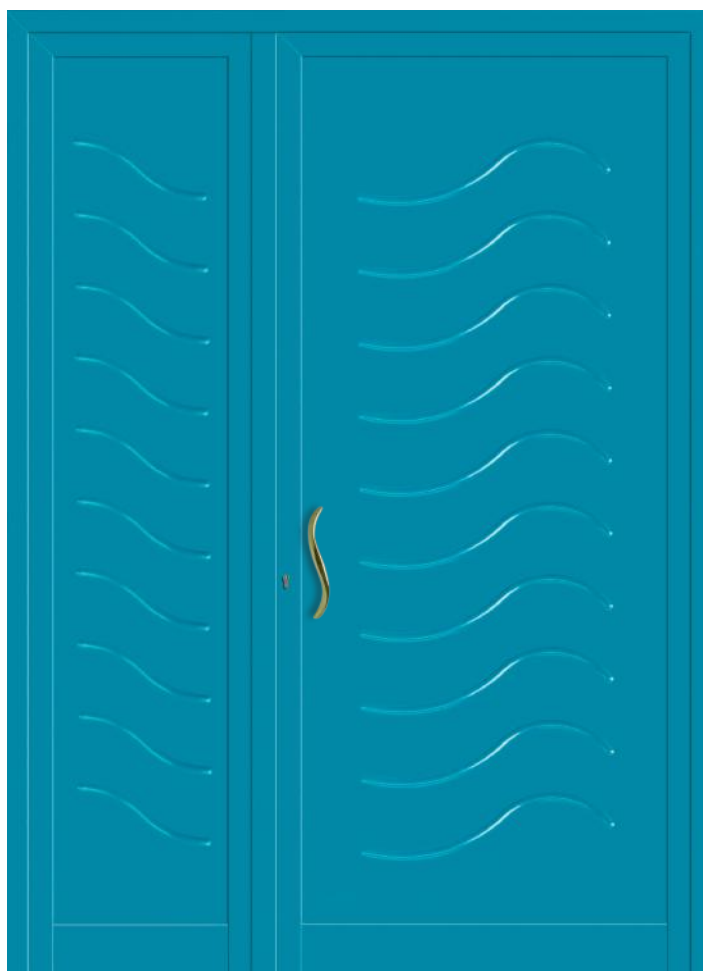

UN 487 /B

Maniglione 731 Sabina