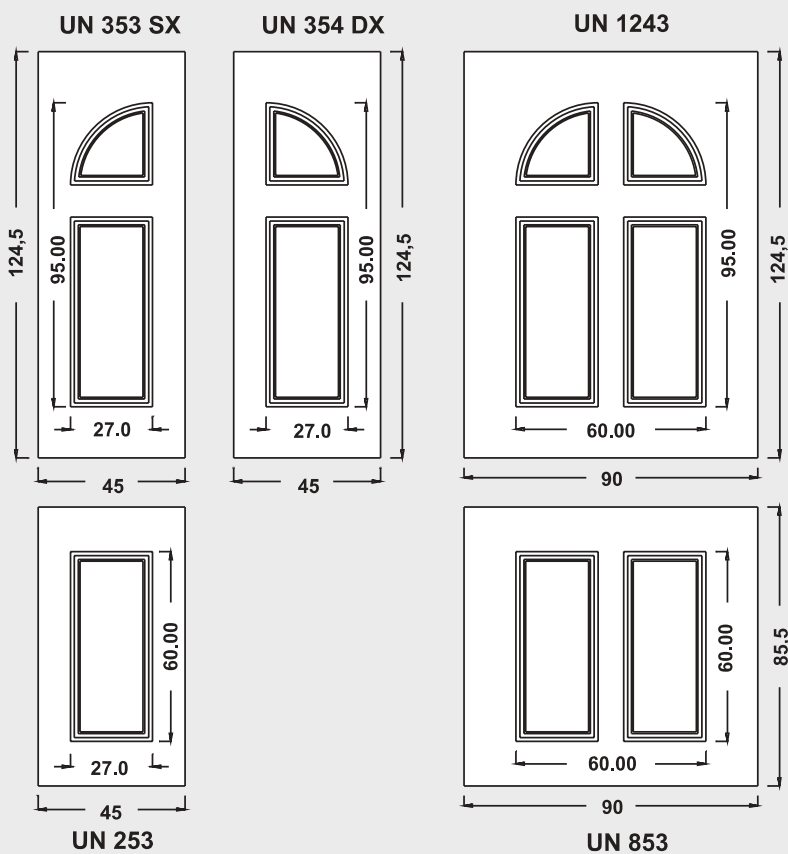

UN903 Mod. FIRENZE

Maniglione 220 Zancato