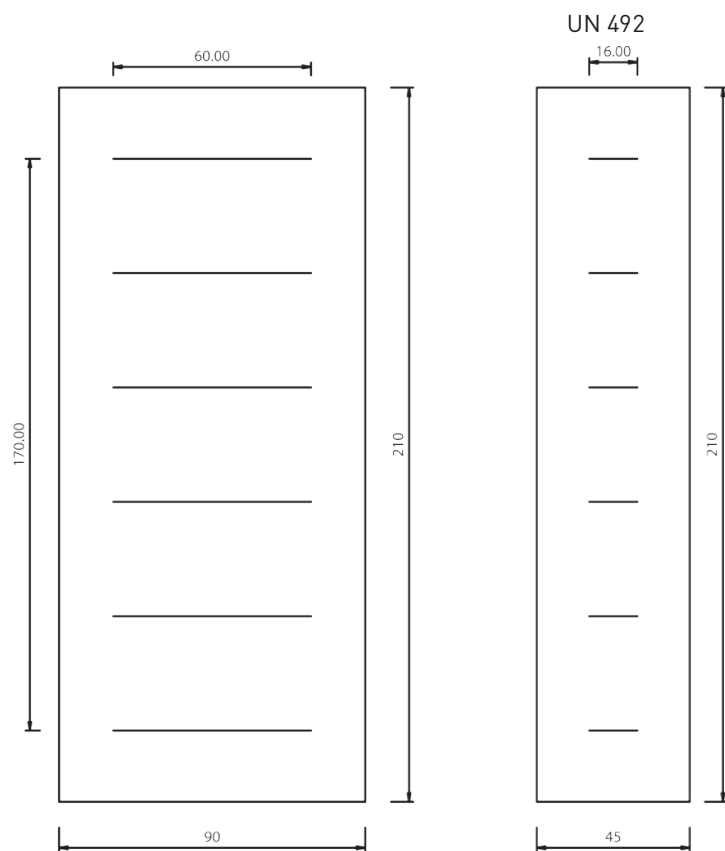

UN992 Mod. LINEE