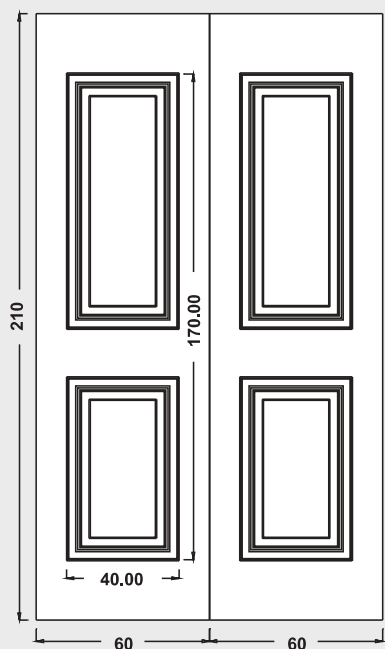

UN614 Mod. ROSONE

Maniglione 711 Sweden

Battente 23A Sweden