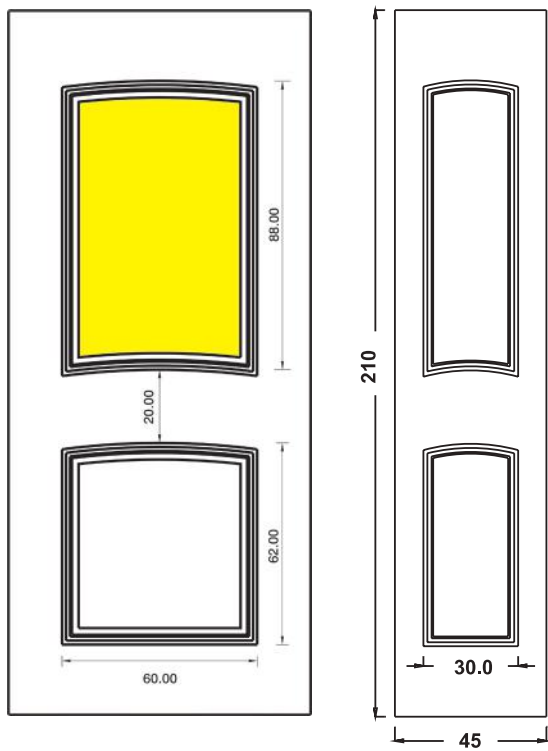

UN960 Mod. IBLA

UN 470