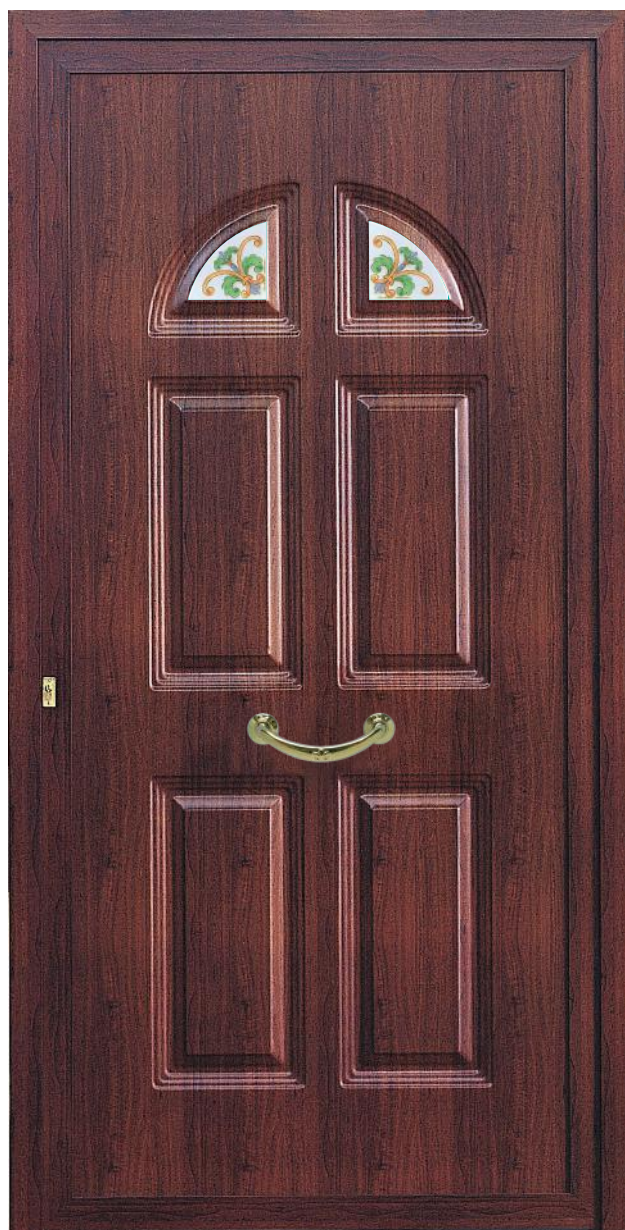

Maniglione 717 Firenze

Inserto in ceramica
"800 4 archi"