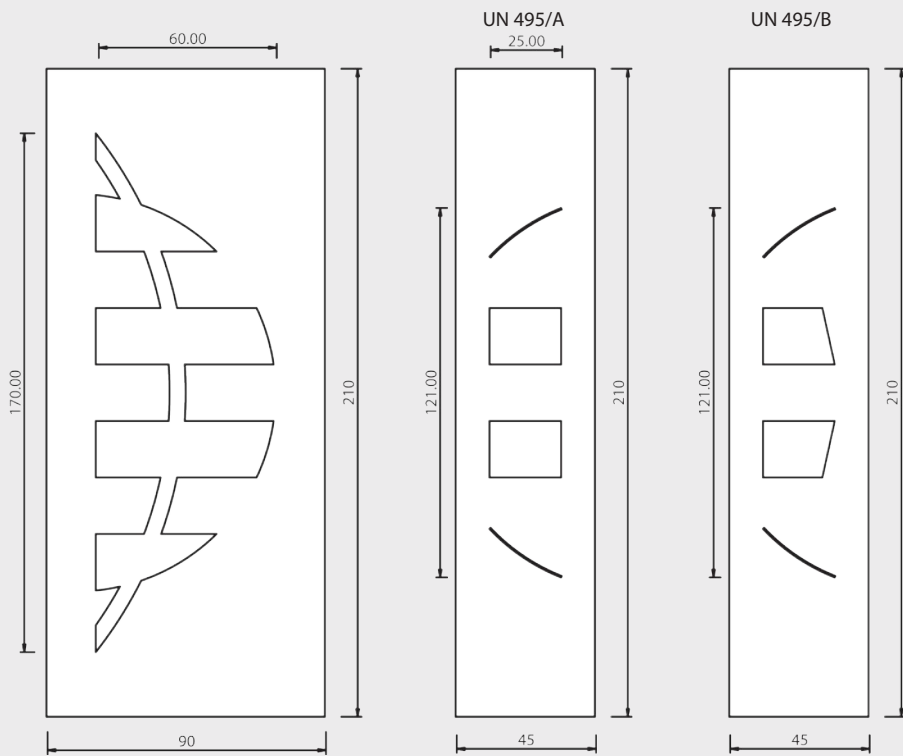

UN994 Mod. CURVE

UN 494/A

Maniglione MA02

Inserto in
vetro VT21

Inserto in
vetro VT22

UN 494/B

Maniglione CB16ZB

UN995 Mod. SOLARIA