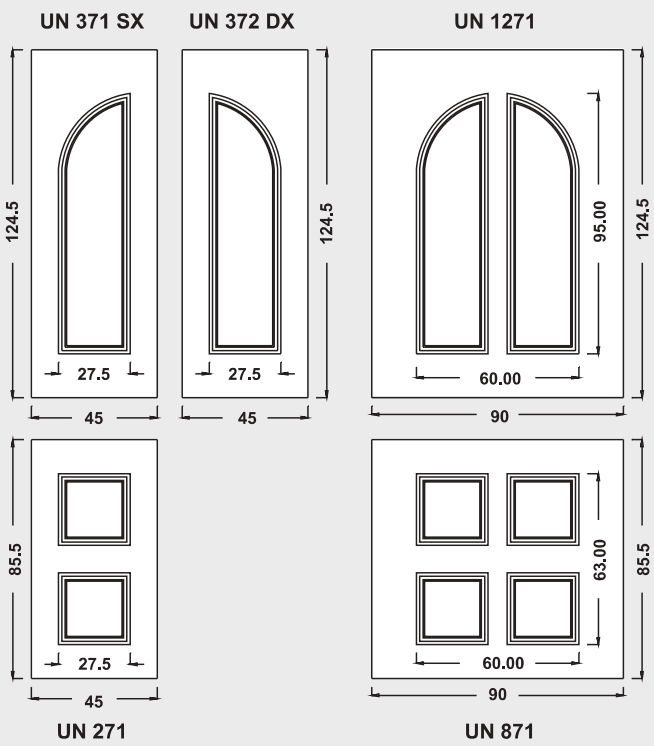

Battente 23A Sweden

UN964 Mod. SIVIGLIA

Maniglione 723 Daniel

Pomolo
1240A Mercurio

UN965 Mod. RIMINI

Battente 30 Paris

Maniglione 718 Siena

UN966 Mod. URBINO