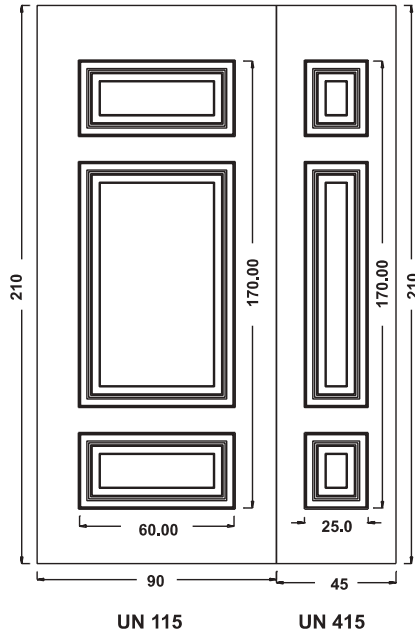

UN115 Mod. VOLUTA

Maniglione 730G Yaris

Battente 30 Paris