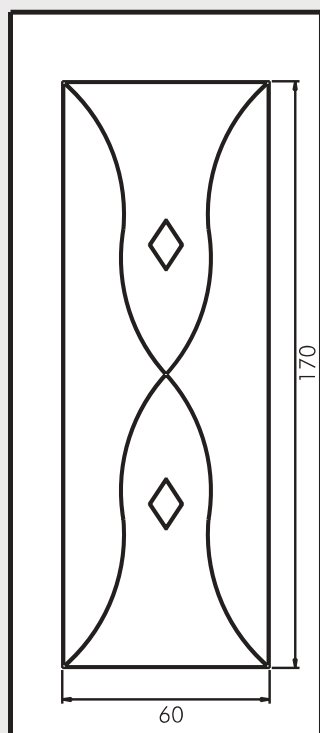

UN926 Mod. MADRID

Pomolo DB15 Etro