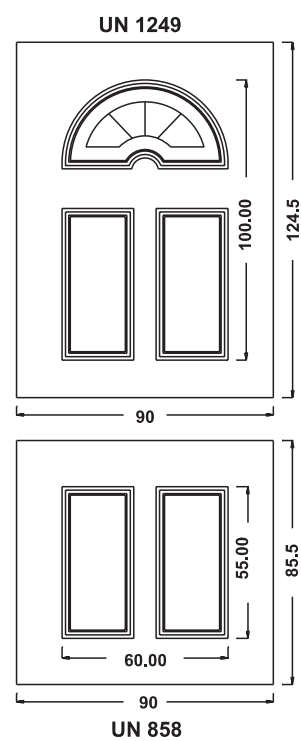

Battente
37 Verona

UN924 Mod. LONDRA

Pomolo 1240 A Mercurio

Maniglia P174R Aster

Inserto in vetro VT156

UN925 Mod. BARCELONA

Pomolo P120R B9 Roger

Maniglione P540625