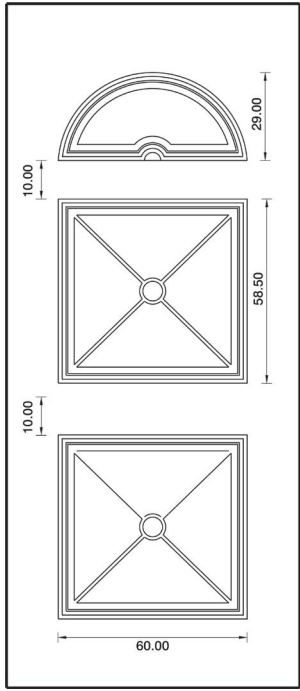

Pomolo 1280A Vittoria

Inserto in vetro VT 233