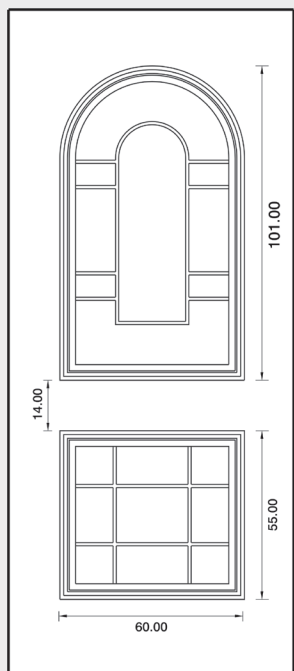

UN971 Mod. CASABLANCA

Maniglione 713 Adri

Battente 110A Anello