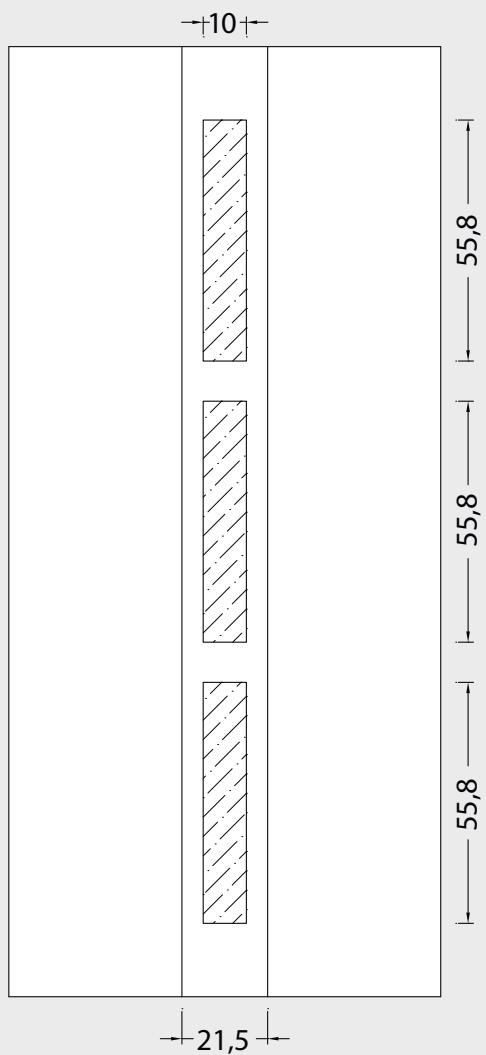

Mod. New York