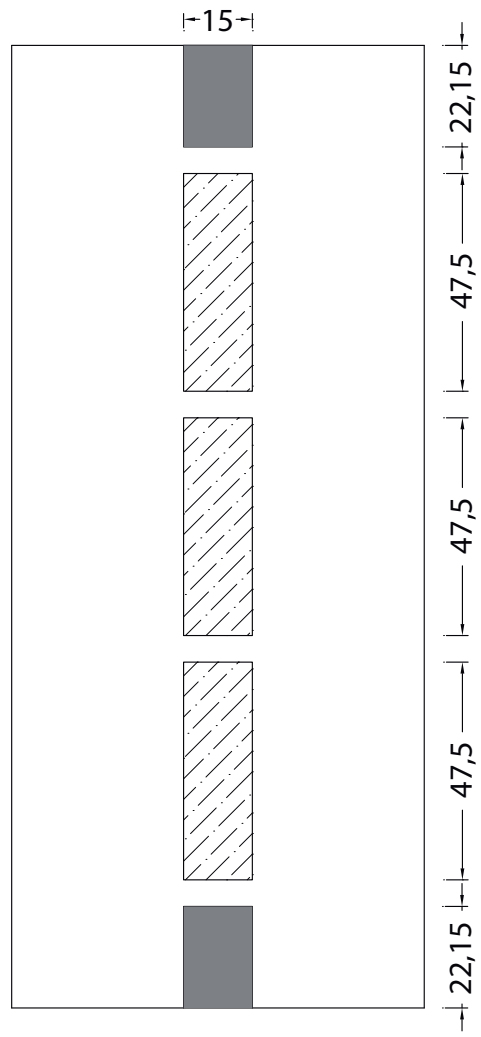

NEW

Mod. Boston